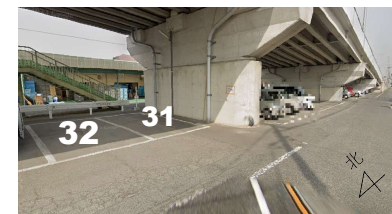

(参考) **R8.7.8** 現在の各駐車場の空き状況

(今日現在の空き状況については交通政策課までお問合せください)

① 総社駅南 高架下駐車場 (月極駐車)

※写真はイメージです。
実際の空き状況とは異なります。

2 区画空きあり

② 東総社中原本線 高架下駐車場 (月極駐車)

4 区画空きあり

※写真はイメージです。
実際の空き状況とは異なります。

③ 服部駅南 自動車駐車場 (月極駐車)

軽区画 0 現在空き区画なし

※写真はイメージです。実際の空き状況とは異なります。

普通車区画 2 区画空きあり