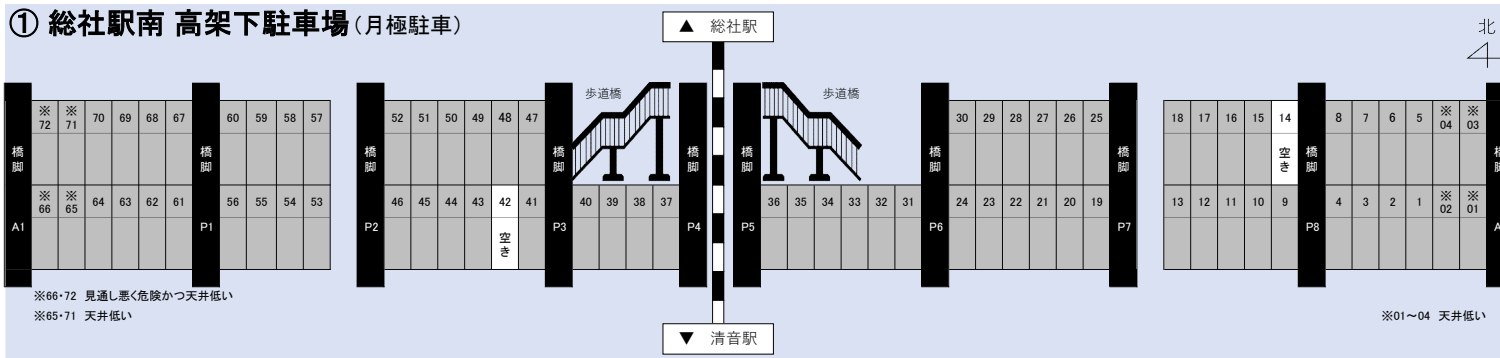

(参考) **R8.7.8** 現在の各駐車場の空き状況

(今日現在の空き状況については交通政策課までお問合せください)

① 総社駅南 高架下駐車場 (月極駐車)

※写真はイメージです。
実際の空き状況とは異なります。

2 区画空きあり

② 東総社中原本線 高架下駐車場 (月極駐車)

4 区画空きあり

※写真はイメージです。
実際の空き状況とは異なります。

③ 服部駅南 自動車駐車場 (月極駐車)

軽区画 0 現在空き区画なし

※写真はイメージです。実際の空き状況とは異なります。

普通車区画 2 区画空きあり