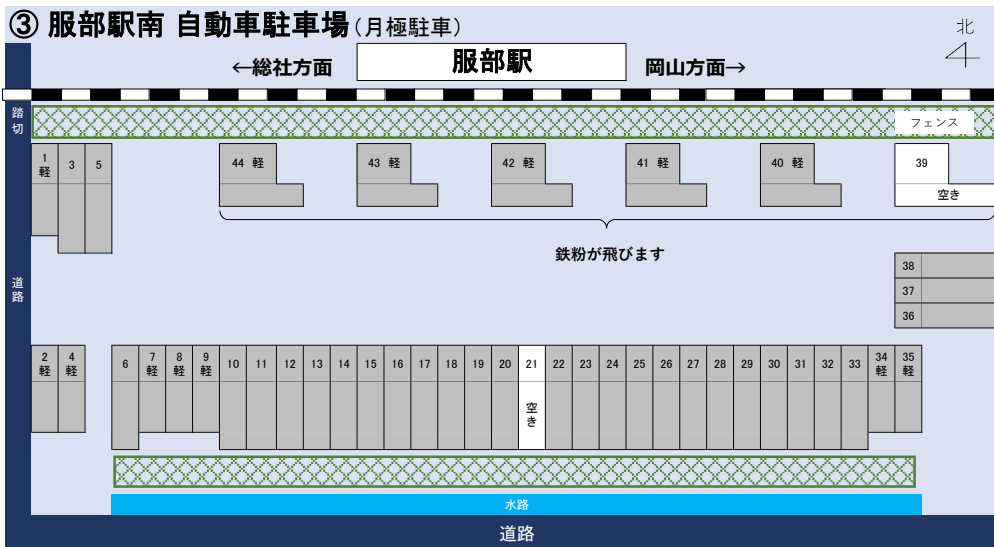

(参考) **R8.7.8** 現在の各駐車場の空き状況

(今日現在の空き状況については交通政策課までお問合せください)

① 総社駅南 高架下駐車場 (月極駐車)

※写真はイメージです。
実際の空き状況とは異なります。

2 区画空きあり

② 東総社中原本線 高架下駐車場 (月極駐車)

4 区画空きあり

※写真はイメージです。
実際の空き状況とは異なります。

③ 服部駅南 自動車駐車場 (月極駐車)

軽区画 0 現在空き区画なし

※写真はイメージです。実際の空き状況とは異なります。

普通車区画 2 区画空きあり