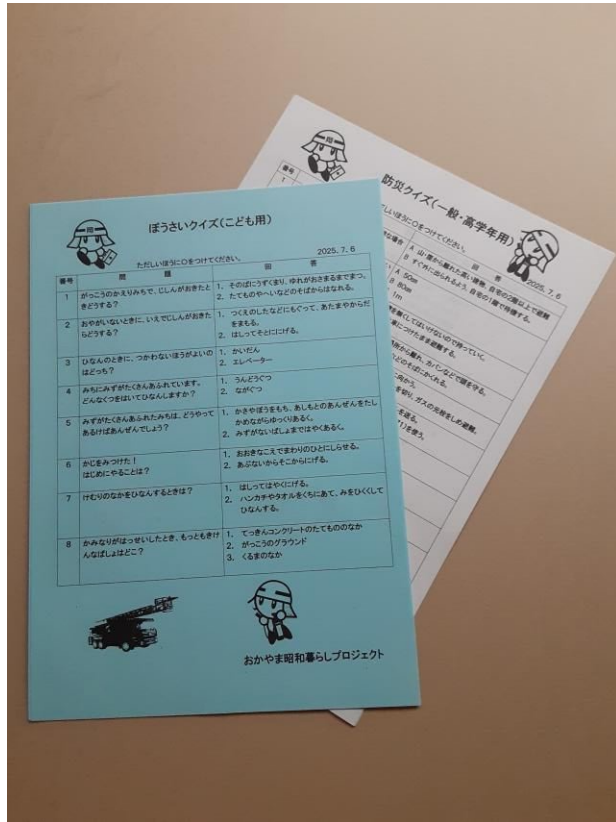

防災クイズ・防災グッズ・アルファ米（長期保存食） 防災おやこ手帳