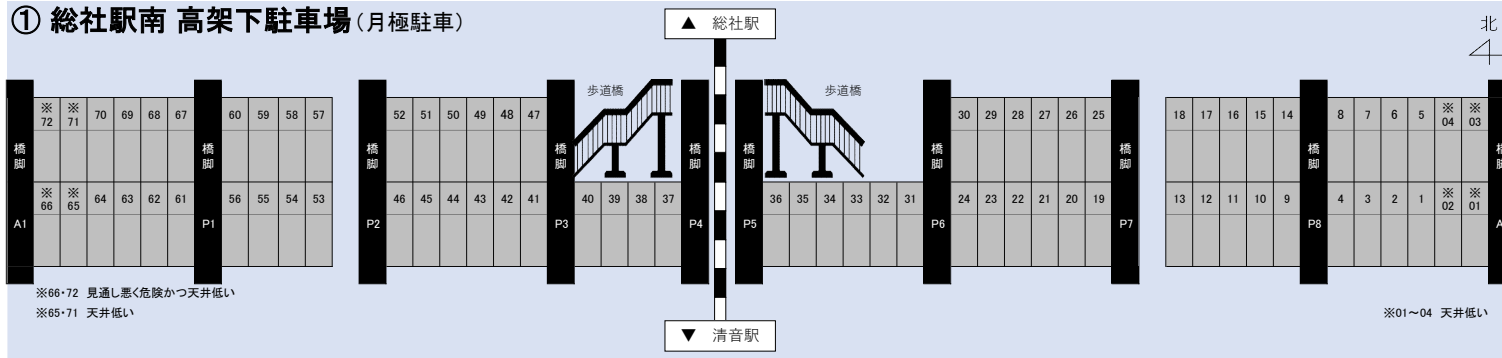

(参考) **R8.5.19** 現在の各駐車場の空き状況

(今日現在の空き状況については交通政策課までお問合せください)

① 総社駅南 高架下駐車場 (月極駐車)

※写真はイメージです。
実際の空き状況とは異なります。

0 現在空き区画なし

② 東総社中原本線 高架下駐車場 (月極駐車)

4 区画空きあり

※写真はイメージです。
実際の空き状況とは異なります。

③ 服部駅南 自動車駐車場 (月極駐車)

軽区画 0 現在空き区画なし

※写真はイメージです。実際の空き状況とは異なります。

普通車区画 2 区画空きあり