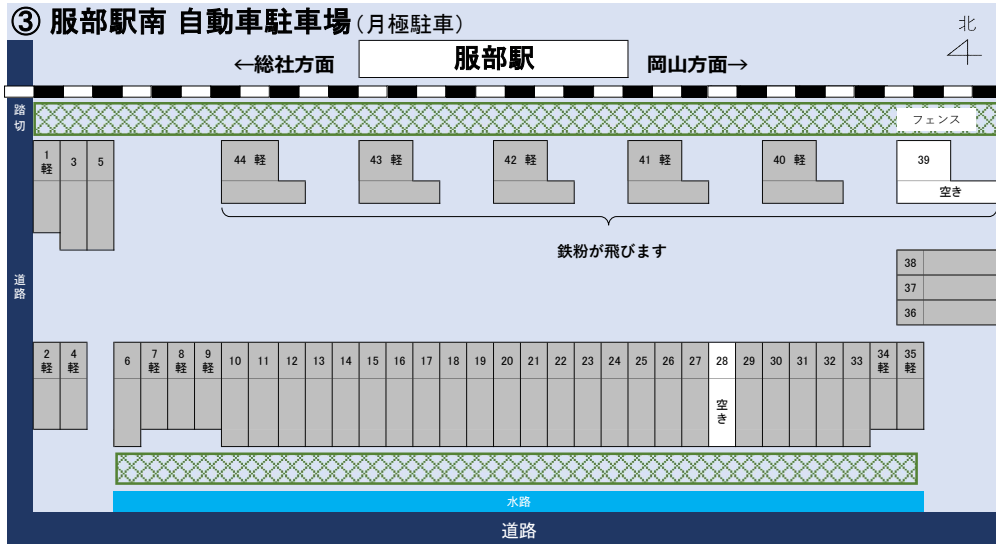

(参考) **R8.5.19** 現在の各駐車場の空き状況

(今日現在の空き状況については交通政策課までお問合せください)

① 総社駅南 高架下駐車場 (月極駐車)

※写真はイメージです。
実際の空き状況とは異なります。

0 現在空き区画なし

② 東総社中原本線 高架下駐車場 (月極駐車)

4 区画空きあり

※写真はイメージです。
実際の空き状況とは異なります。

③ 服部駅南 自動車駐車場 (月極駐車)

軽区画 0 現在空き区画なし

※写真はイメージです。実際の空き状況とは異なります。

普通車区画 2 区画空きあり