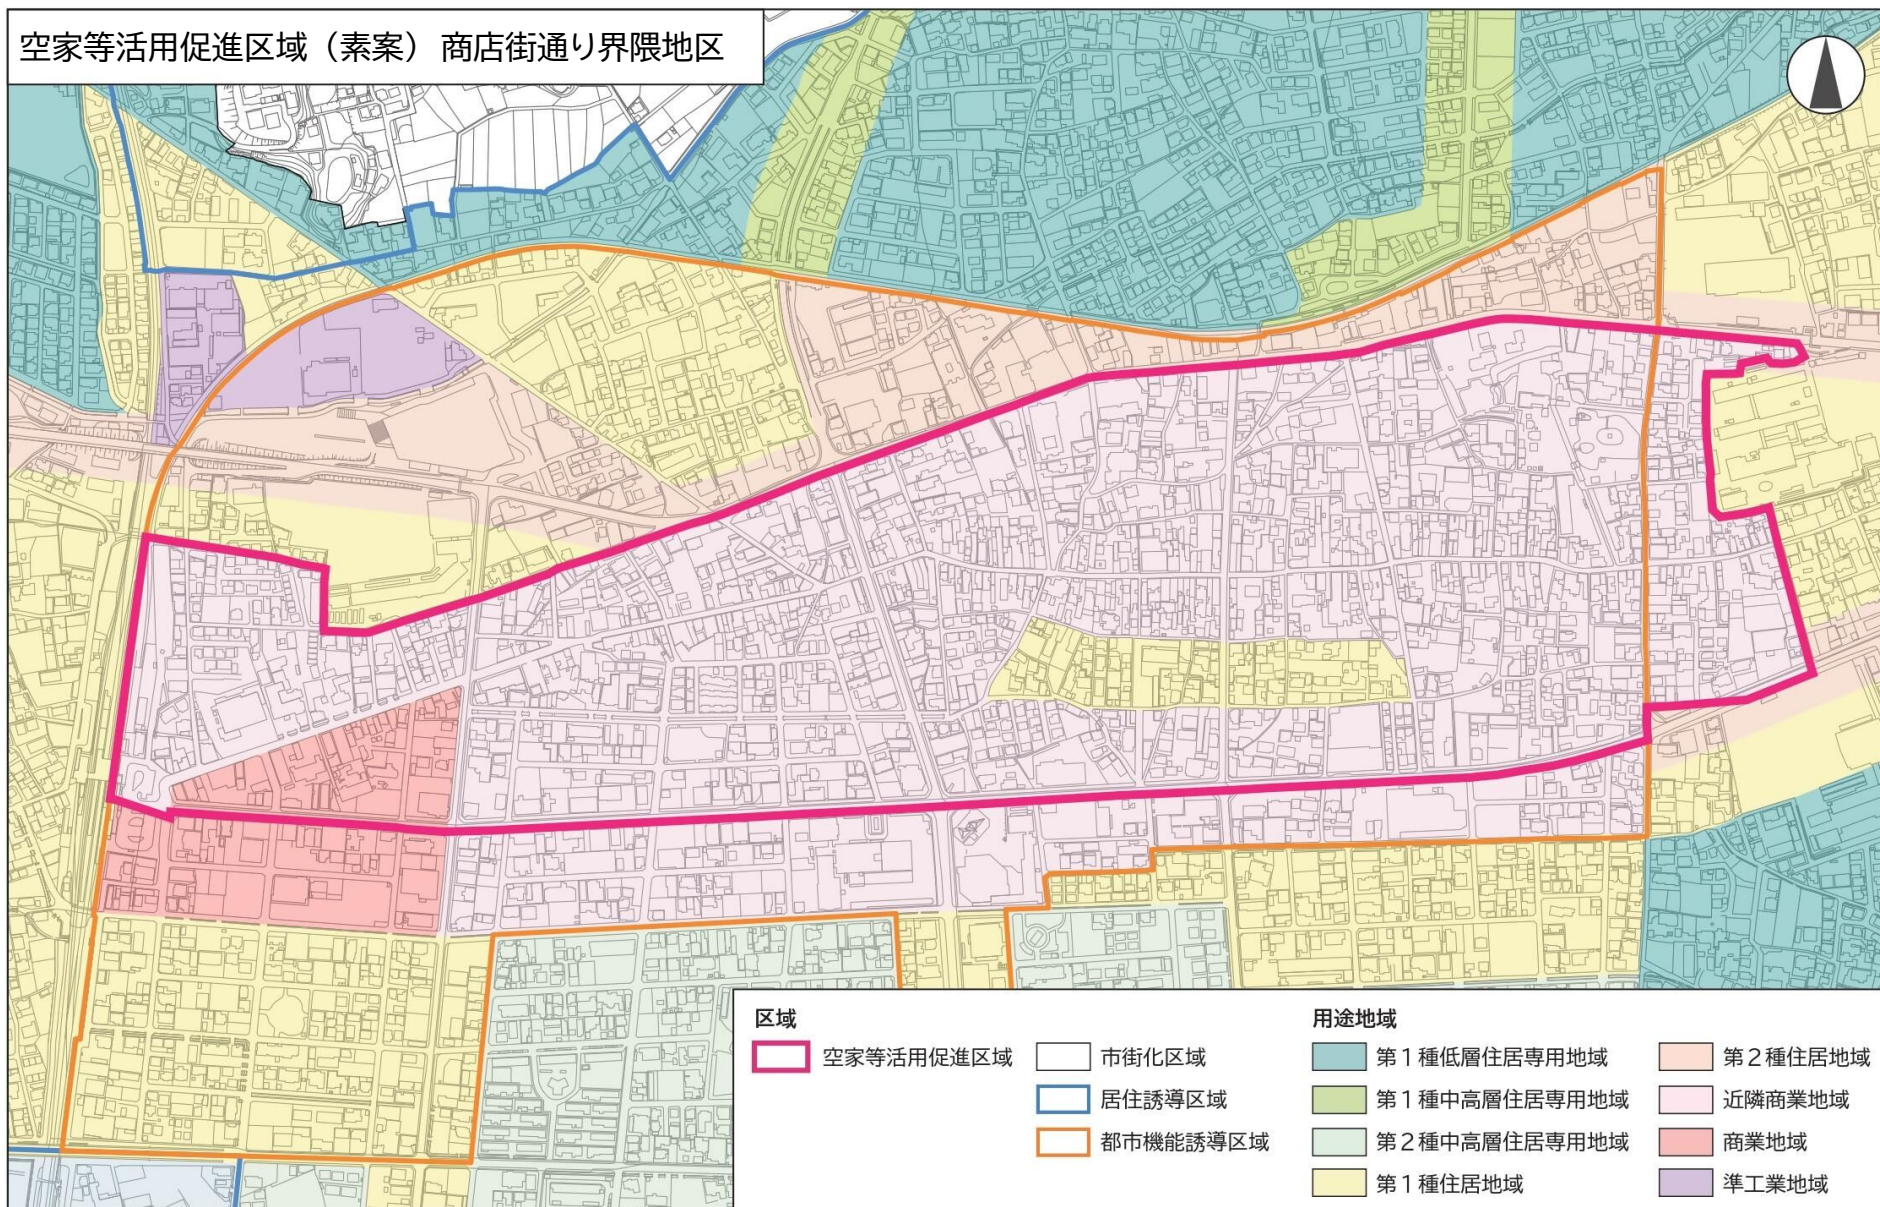

空家等活用促進区域（素案） 商店街通り境界地区

区域		用途地域					
	空家等活用促進区域		市街化区域		第1種低層住居専用地域		第2種住居地域
	居住誘導区域		第1種中高層住居専用地域		近隣商業地域		商業地域
	都市機能誘導区域		第2種中高層住居専用地域		商業地域		準工業地域
			第1種住居地域				

0 50 100 200 300 400 500m