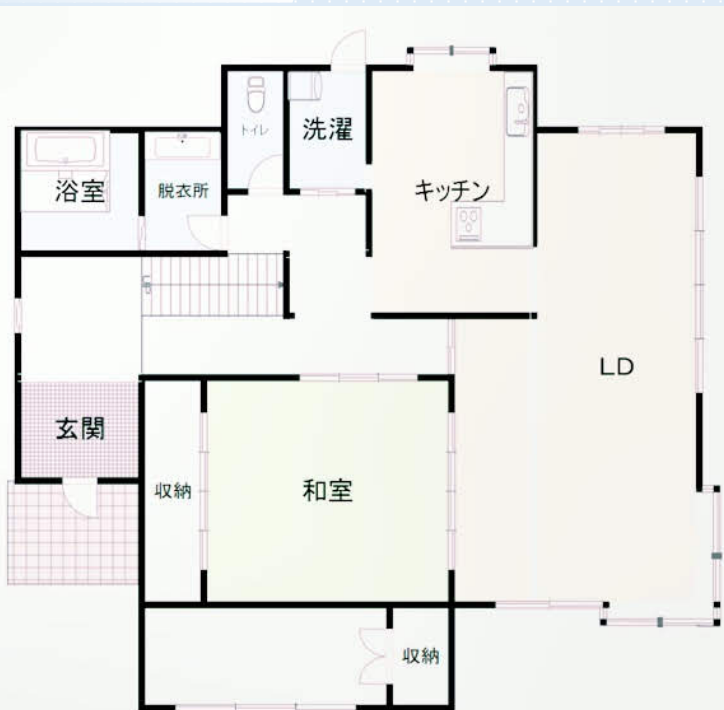

和室

Floor Guide