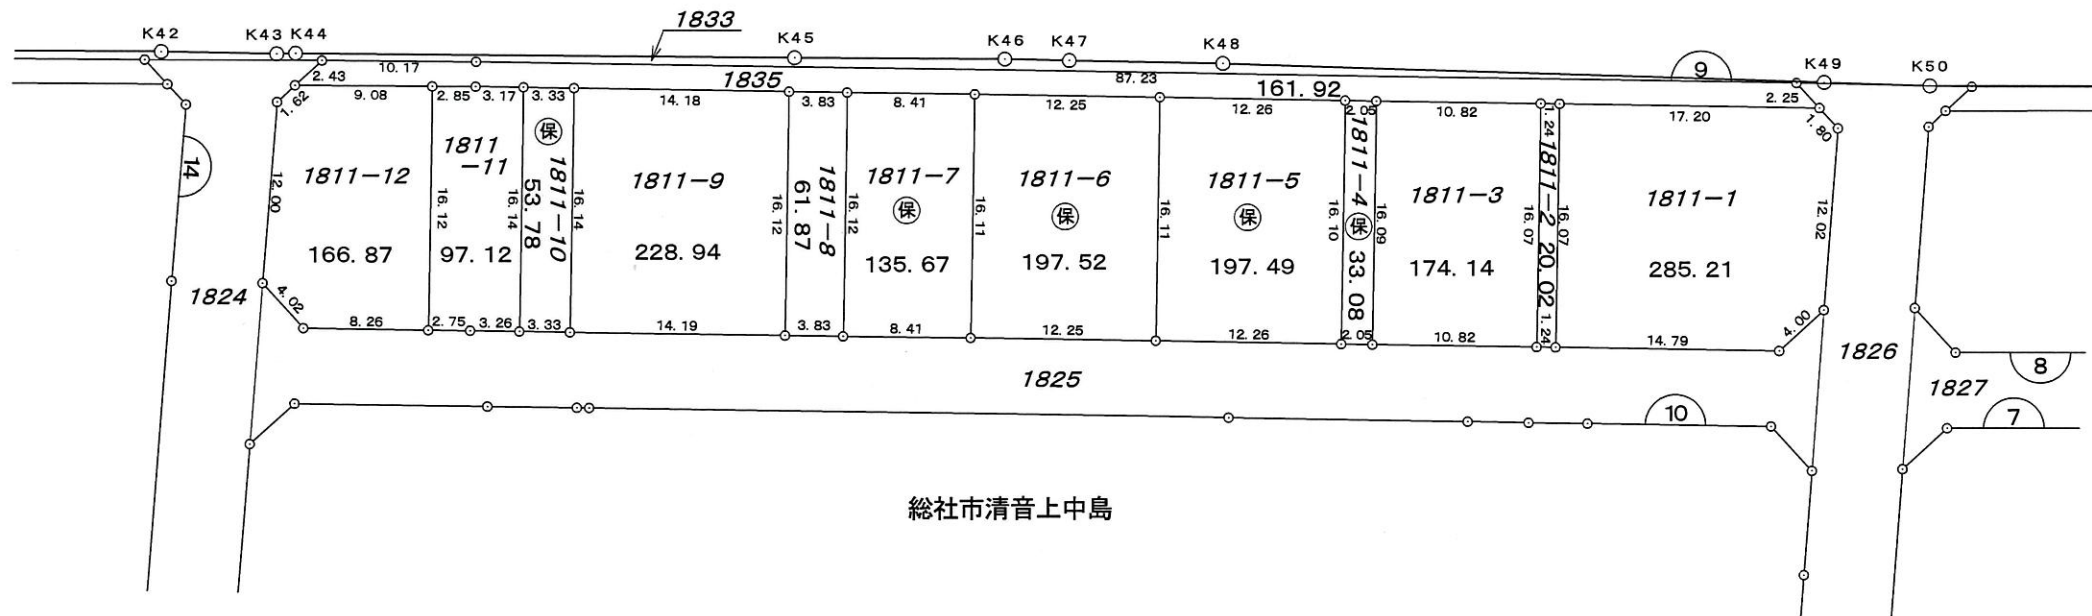

換地図

総社市清音上中島

凡 例	
	街区番号
1234	地番
123.45	換地地積
	換地位置