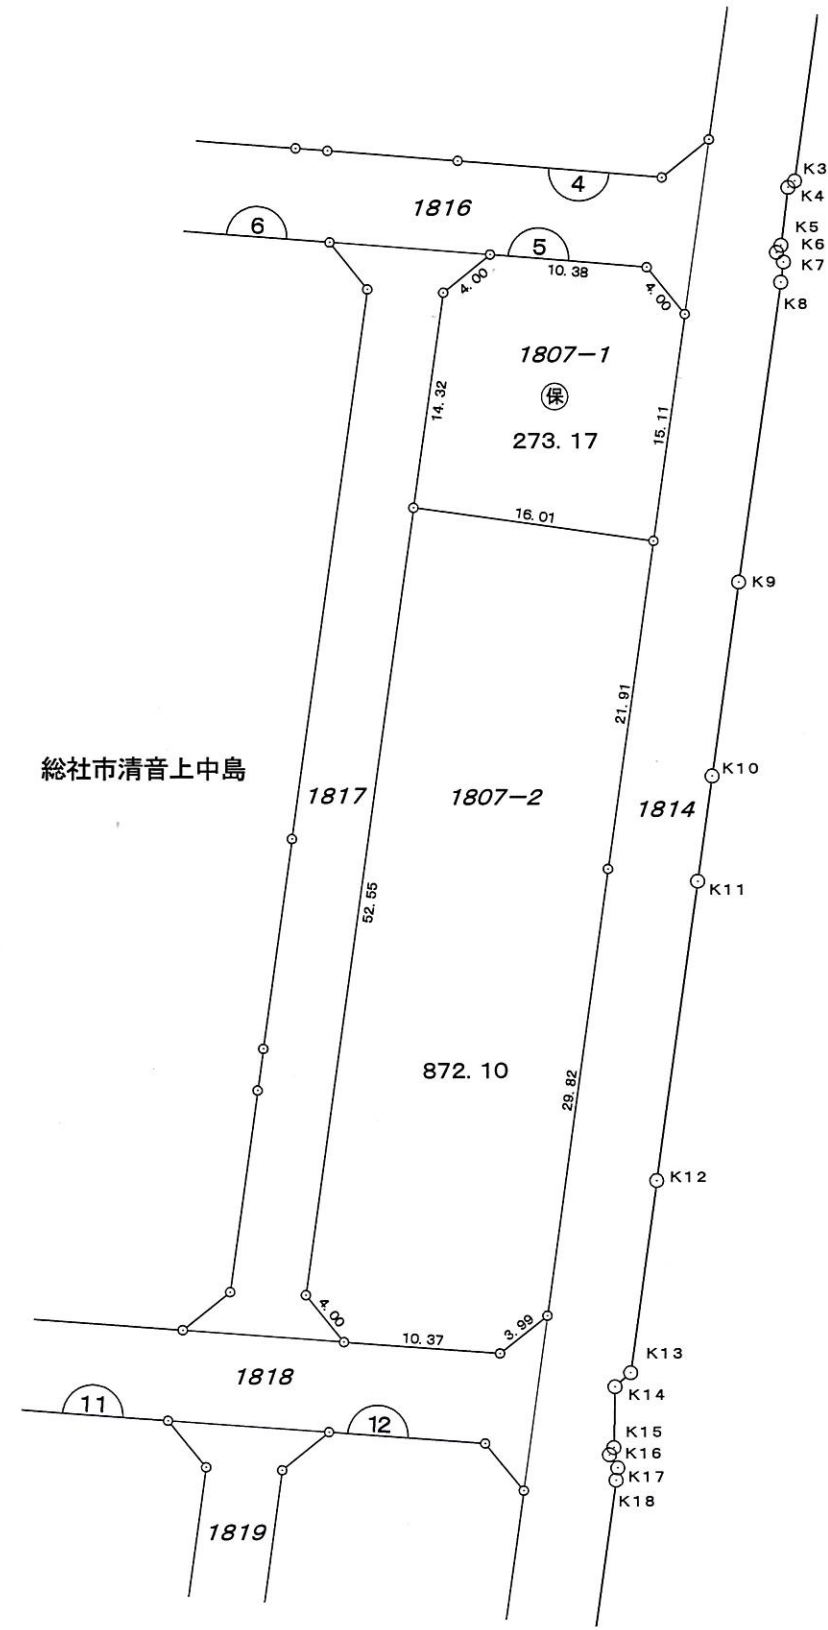

換地 図

總社市清音上中島

凡 例	
	街区番号
1234	地 番
123.45	換地地積
	換地位置