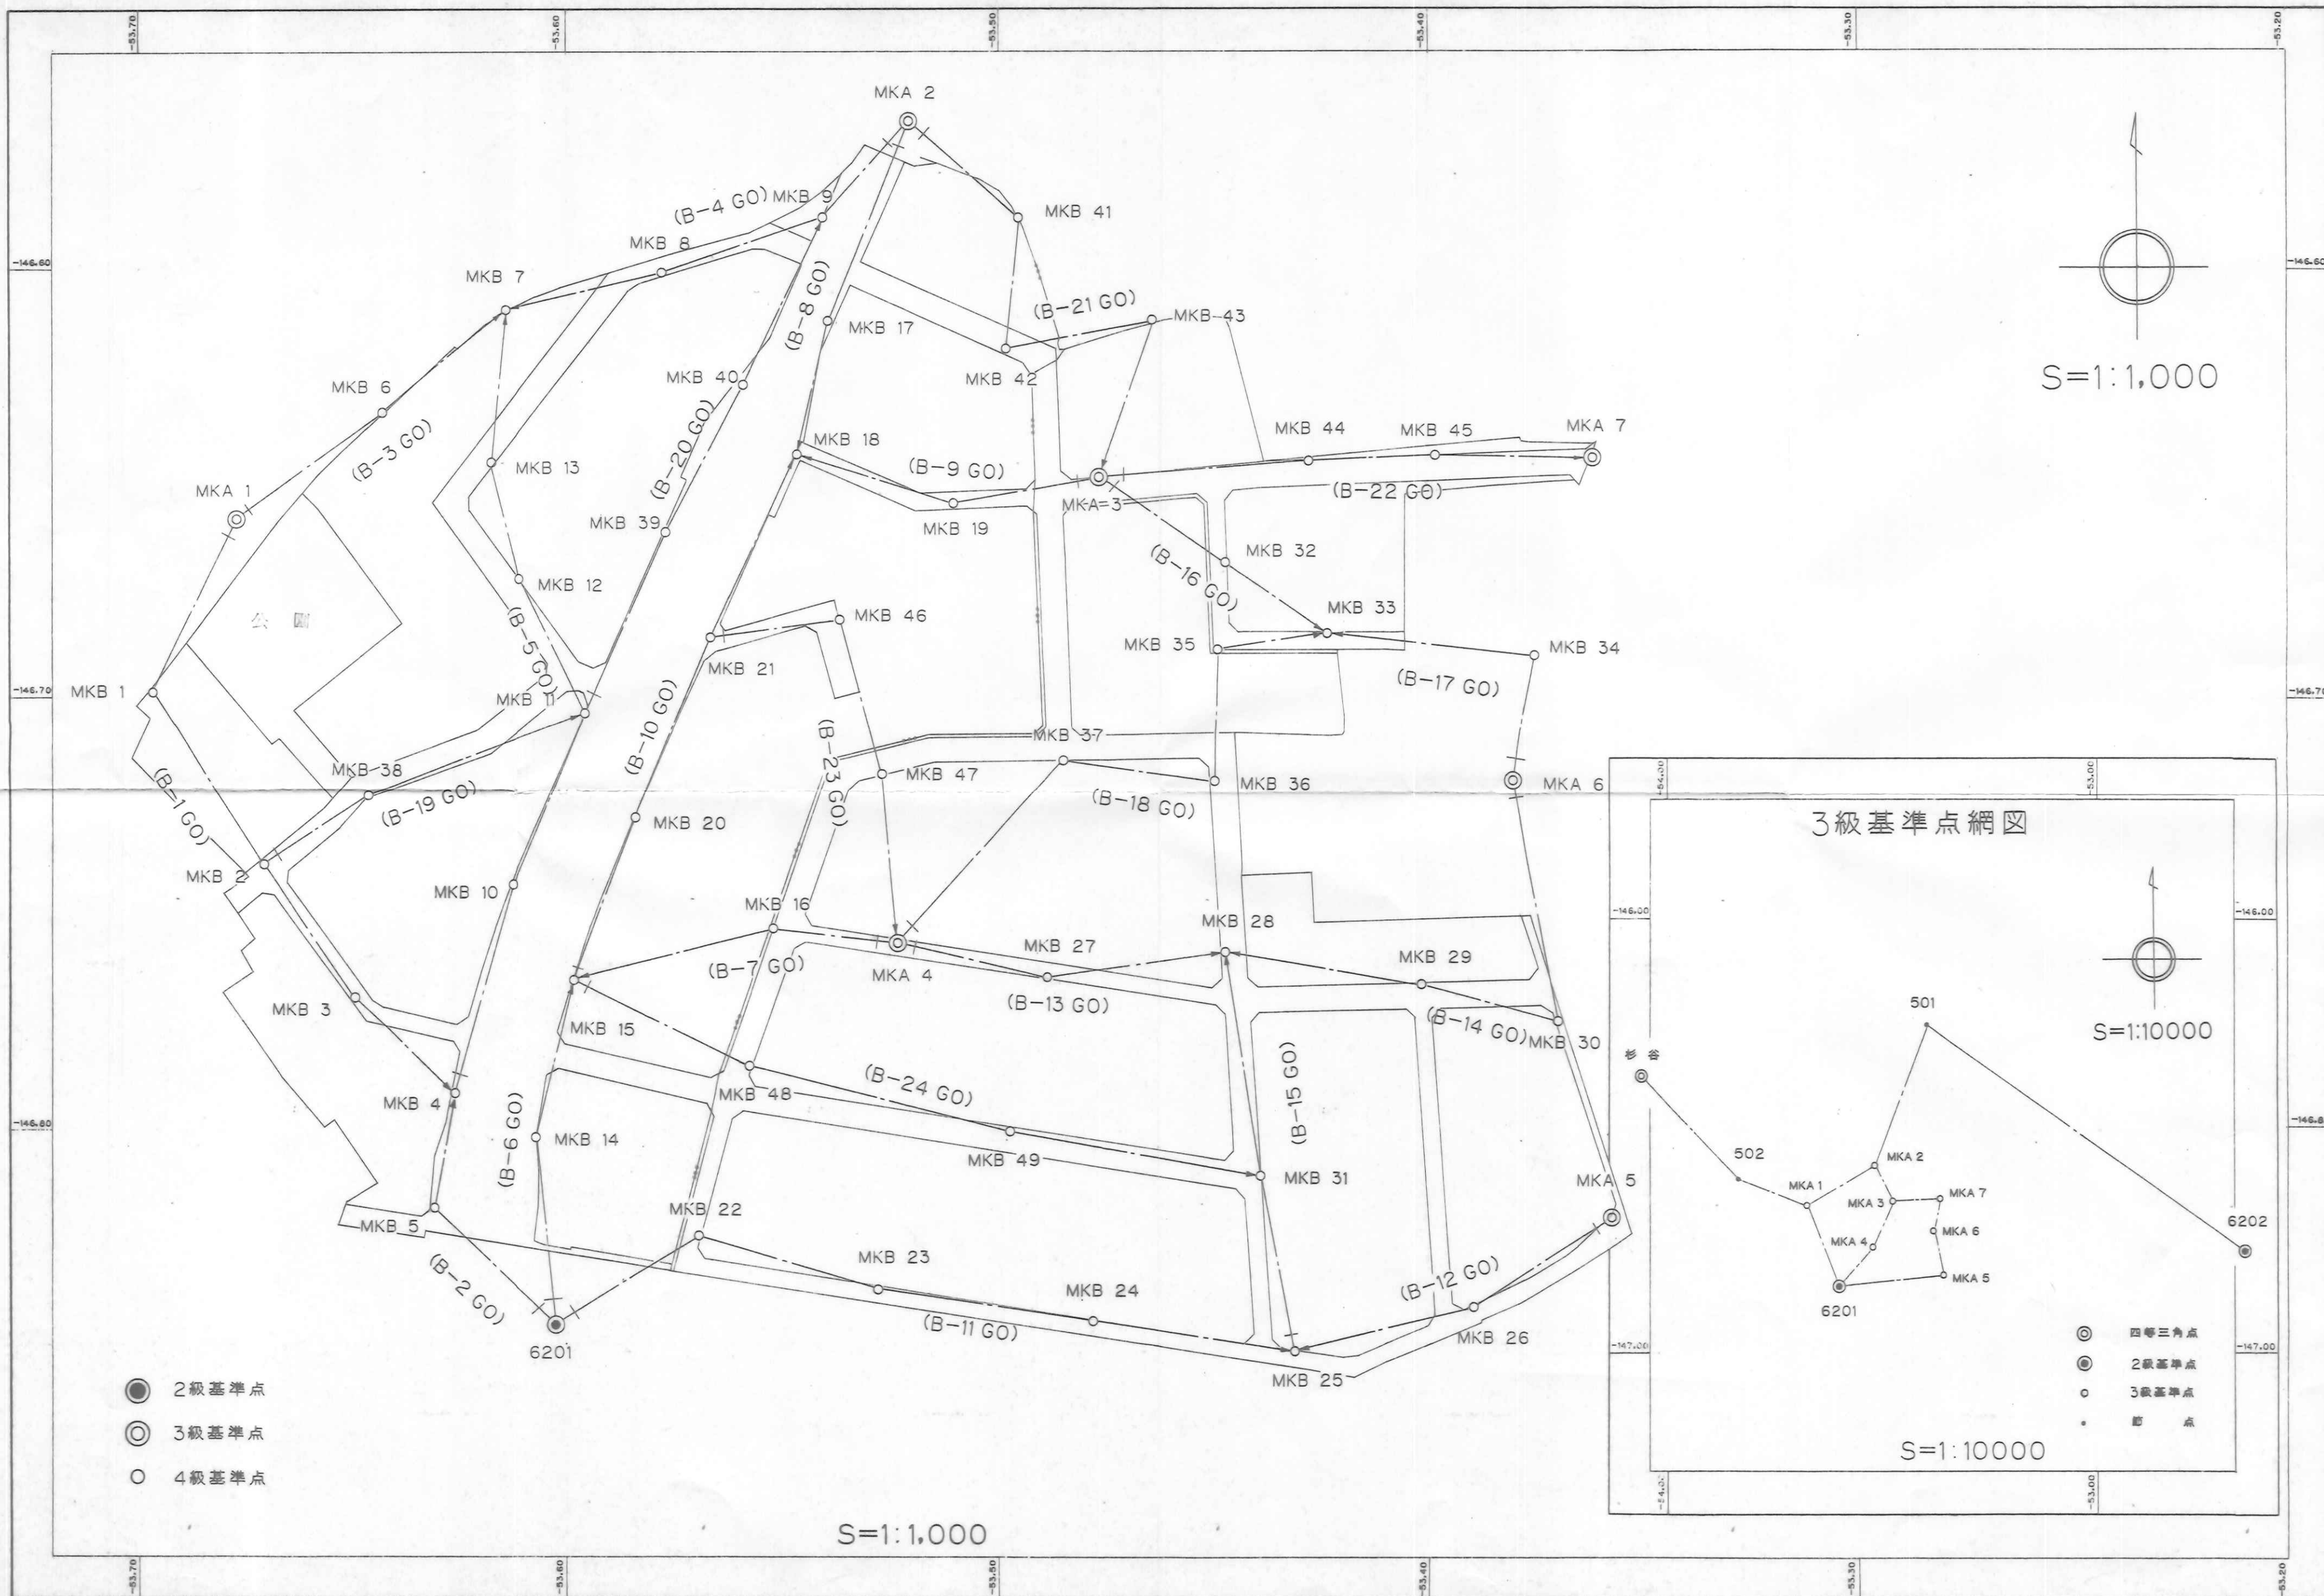

# 総社市門田小寺土地区画整理事業 3・4級基準点網図