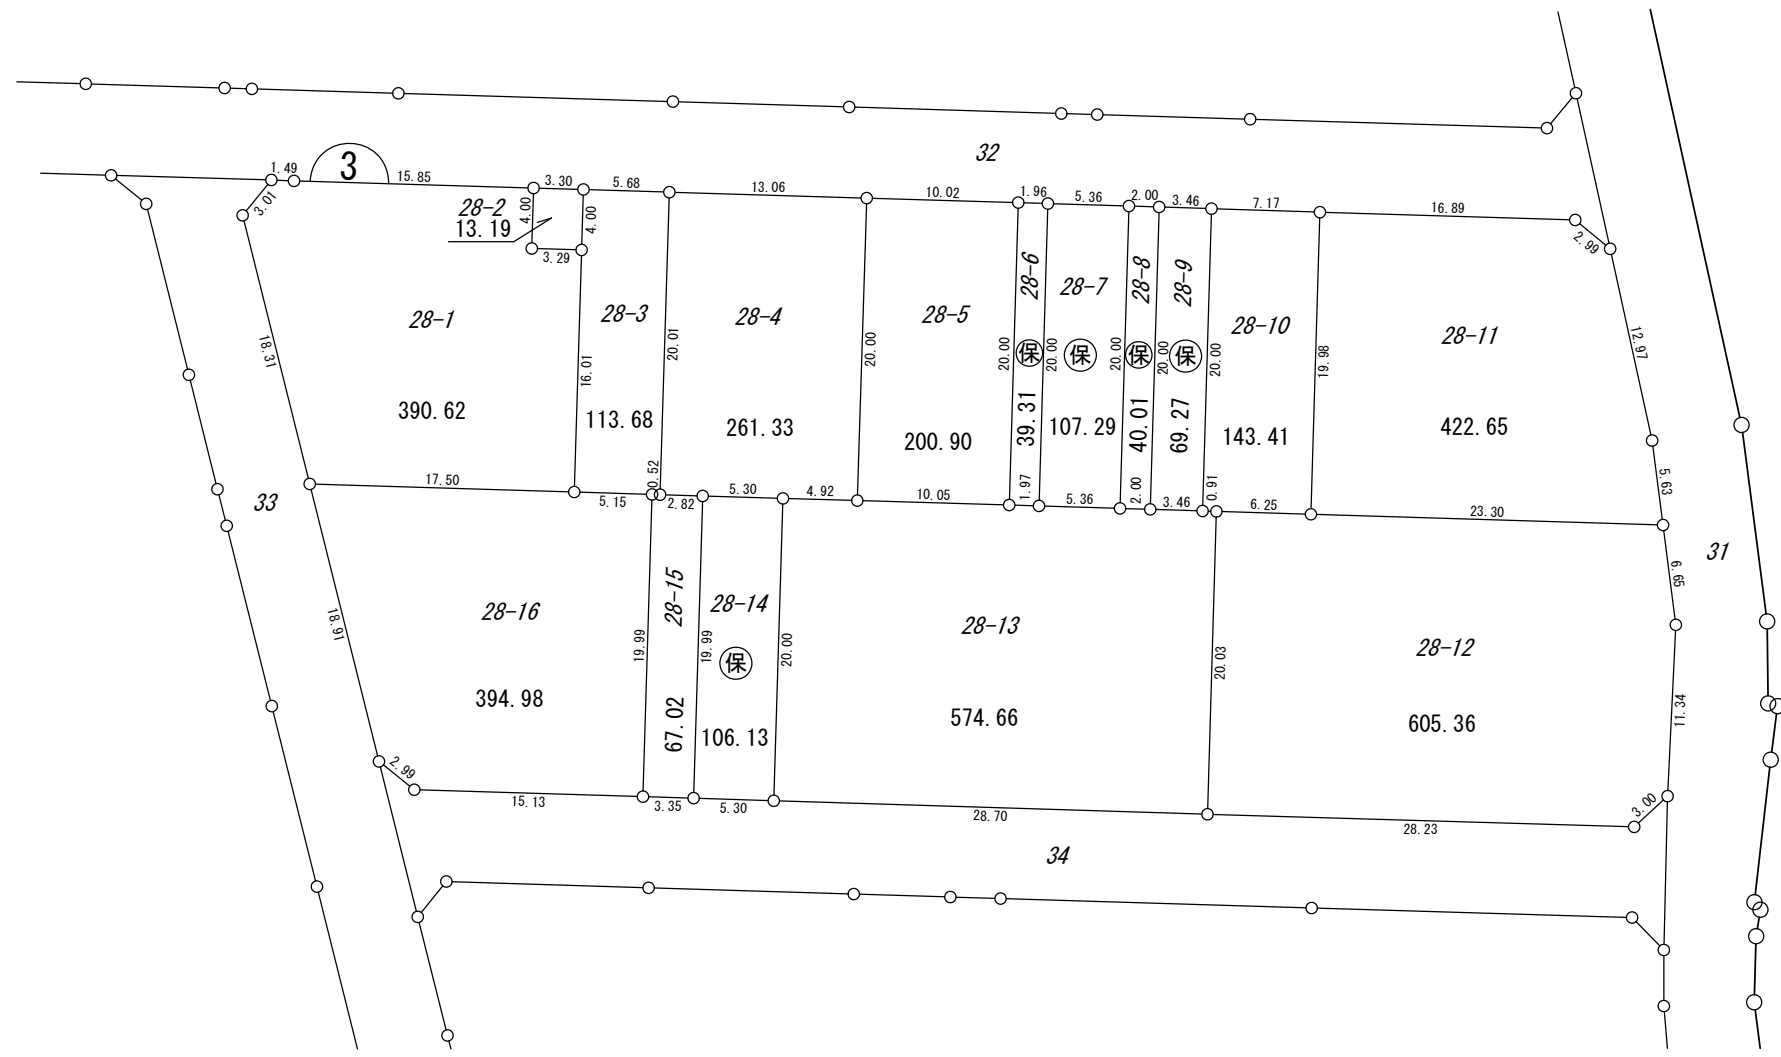

換地明細図

中央六丁目

凡 例	
	街区番号
1234-5	地 番
123.45	換地地積
	換地位置
	保留地