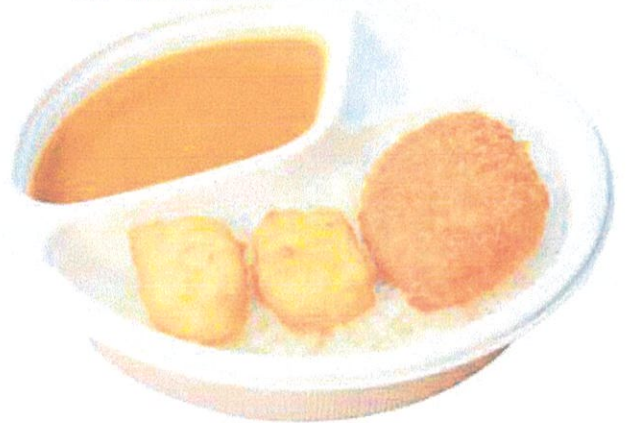

※追加のトッピングはできません。

エール弁当 (お子さま食事支援)

B

- 甘口カレー ライス 200 g ※ライス量は変更できません。
- 大豆ミートメンチカツ 1 個
- チキンナゲット 2 個

※追加のトッピングはできません。

※エール弁当®は取り扱いしていない店舗もございます。

◎商品情報は 2020 年 4 月 1 日現在の内容です。◎実際の盛り付けと異なる場合がございます。◎当店は国産米を使用しております。◎各メニューは予告なく終了する場合がございます。