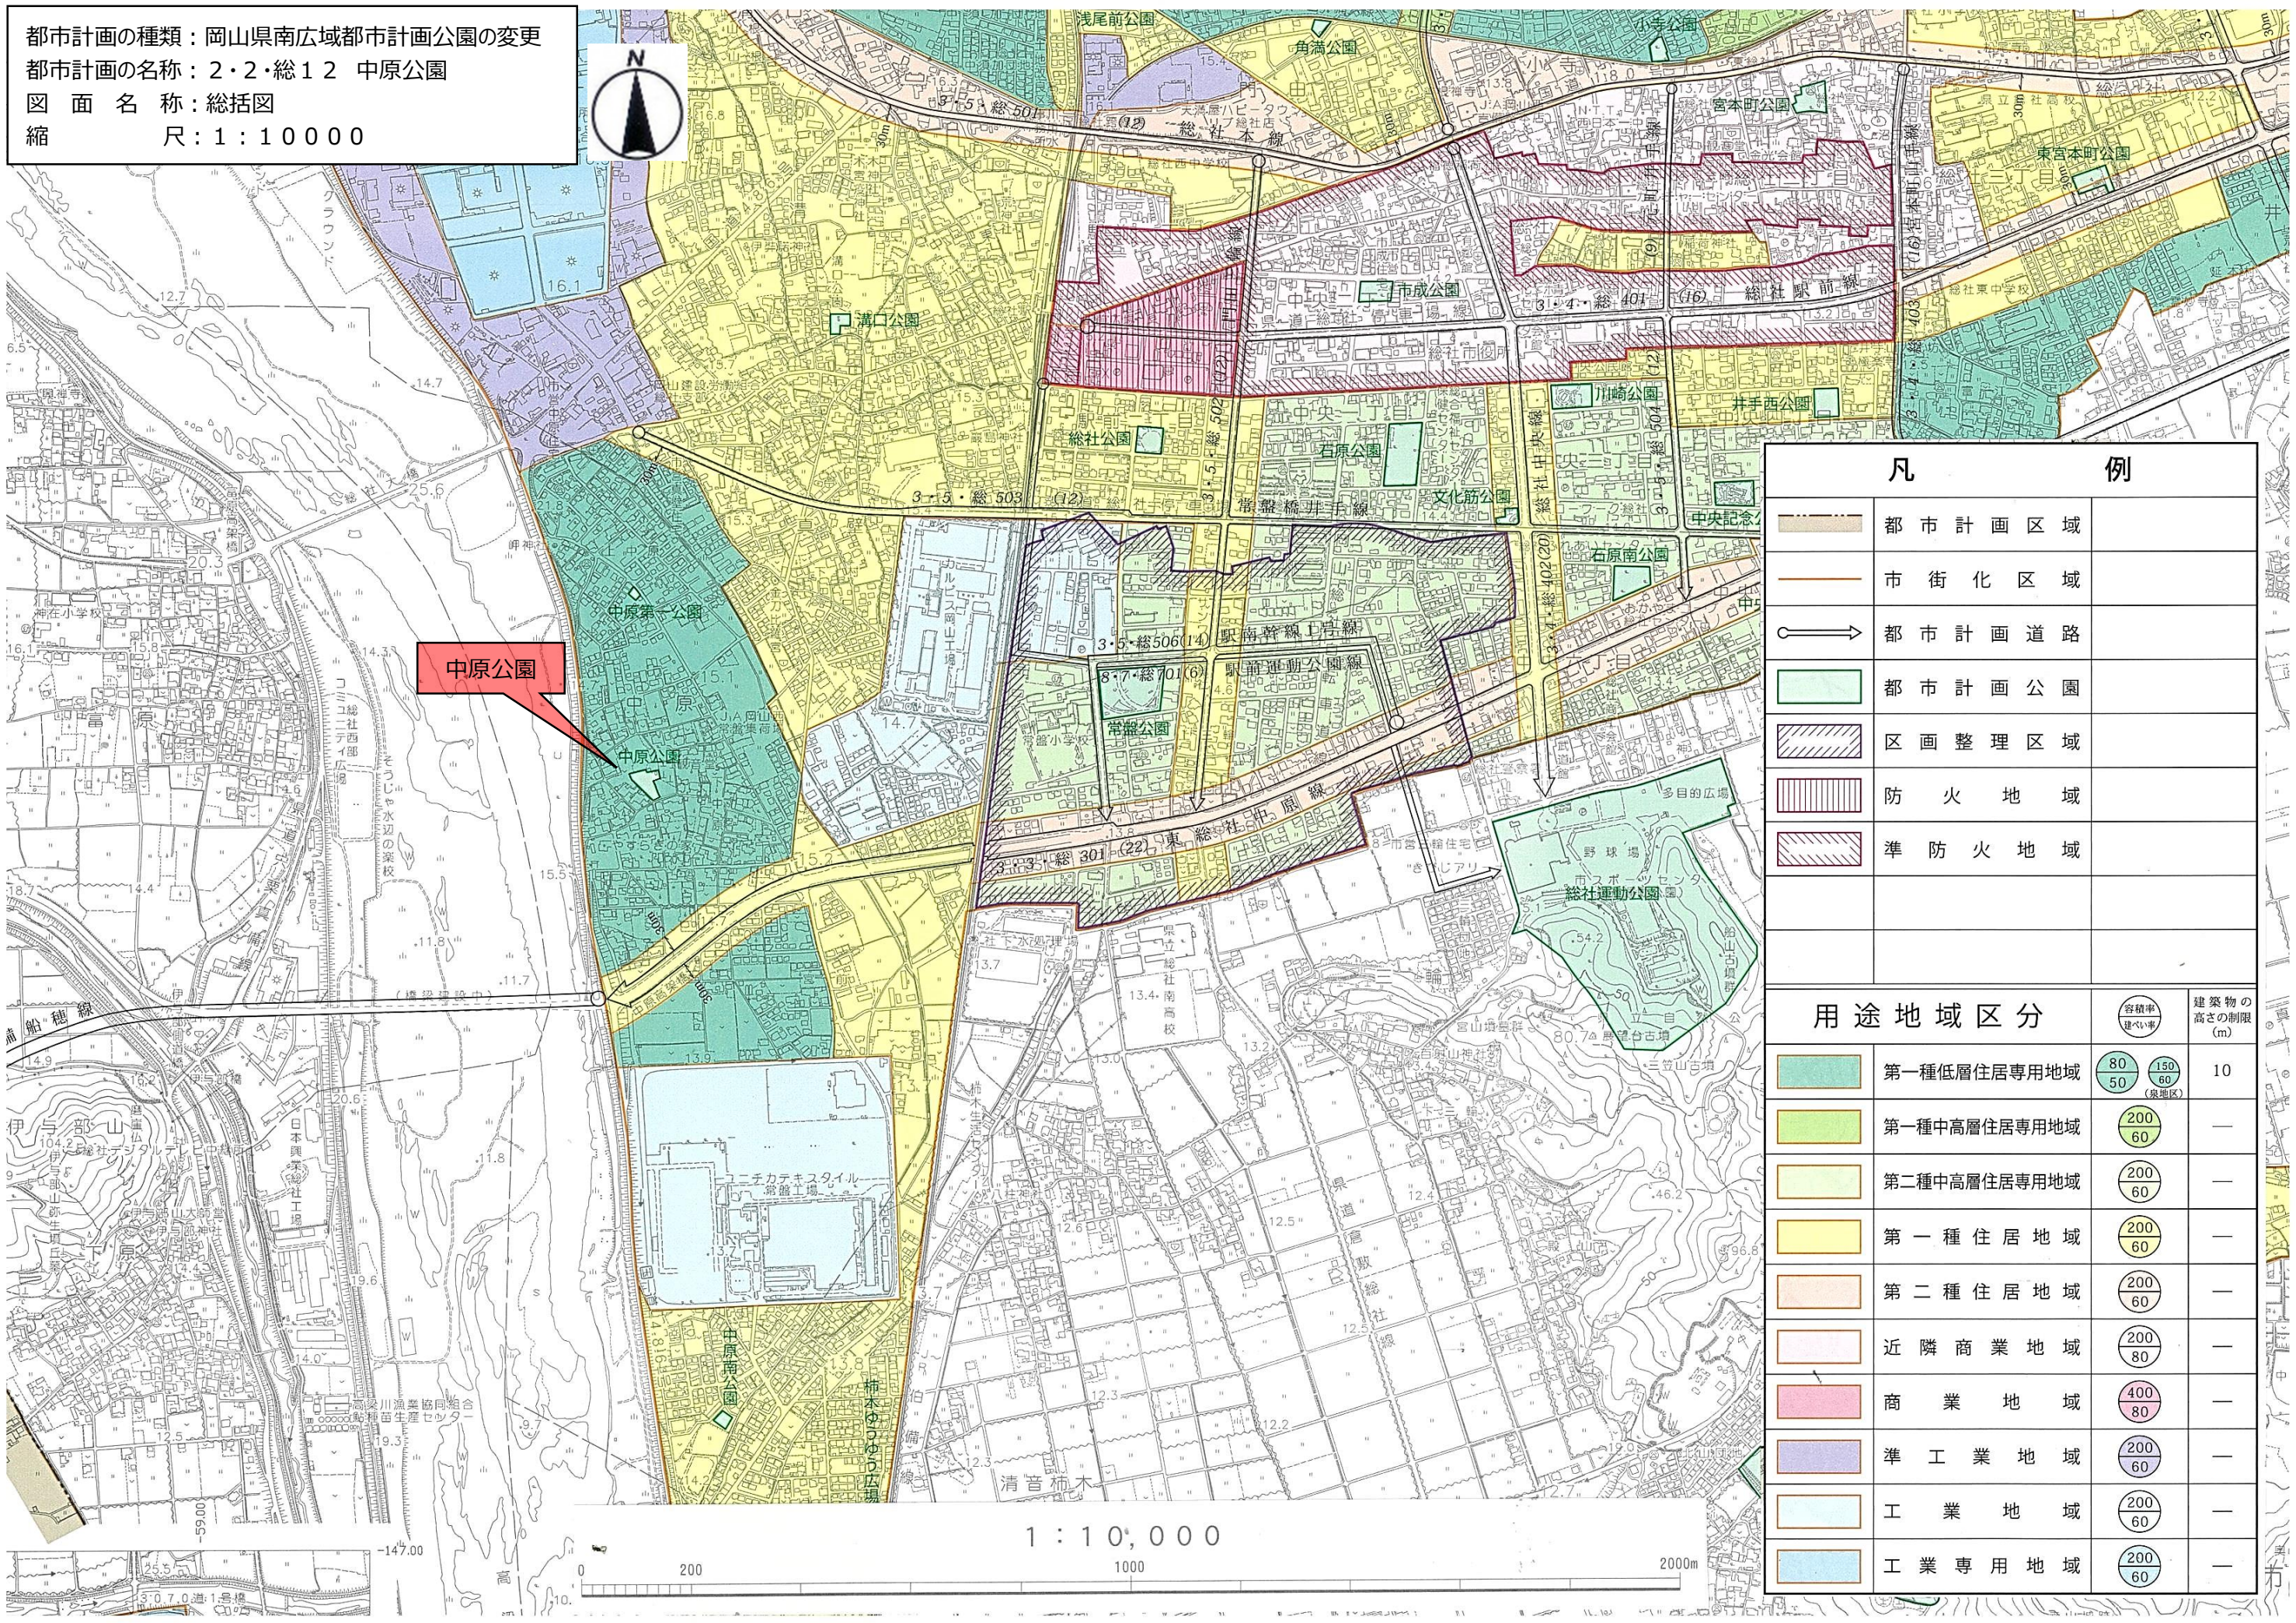

都市計画の種類：岡山県南広域都市計画公園の変更
 都市計画の名称：2・2・総12 中原公園
 図面名称：総括図
 縮尺：1：10000

凡 例			
	都市計画区域		
	市街化区域		
	都市計画道路		
	都市計画公園		
	区画整理区域		
	防火地域		
	準防火地域		
用途地域区分			
	第一種低層住居専用地域	容積率 建ぺい率 80 50 150 60 (準地区)	建築物の 高さの制限 (m) 10
	第一種中高層住居専用地域	200 60	—
	第二種中高層住居専用地域	200 60	—
	第一種住居地域	200 60	—
	第二種住居地域	200 60	—
	近隣商業地域	200 80	—
	商業地域	400 80	—
	準工業地域	200 60	—
	工業地域	200 60	—
	工業専用地域	200 60	—

1：10,000