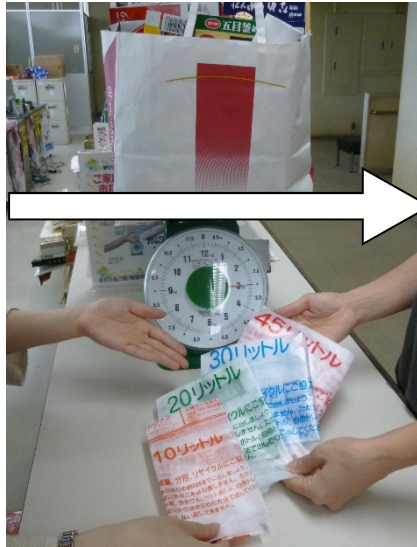

家庭から出た雑がみを 市指定ごみ袋と交換します！

雑がみ2kg～

端数が出た場合は、
重さに応じて、預かり証をお渡します。

お好みのごみ袋

	45ℓ	30ℓ	20ℓ	10ℓ
2kg		1	1	3
3kg	1			
4kg		2	3	6
6kg	2	3	4	9

お菓子の箱やトイレットペーパーの芯(しん)、封筒など紙としてリサイクルできる家庭から出た雑がみを市役所・出張所・東公民館・西公民館に持ってきてください。総社市ごみ減量化作戦連合協議会が、雑がみの量に応じてお好みのごみ袋と交換します。

裏面参照ください。

回収場所

	回収時間
①市役所環境課	平日8時30分～17時15分
②山手出張所 ※	平日8時30分～17時15分
③清音出張所	平日8時30分～17時15分
④昭和出張所	平日8時30分～17時15分
⑤西出張所	平日8時30分～17時15分
⑥北出張所	平日8時30分～17時15分
⑦東公民館	8時30分～17時15分 (月曜日を除く)
⑧西公民館	8時30分～17時15分 (月曜日を除く)