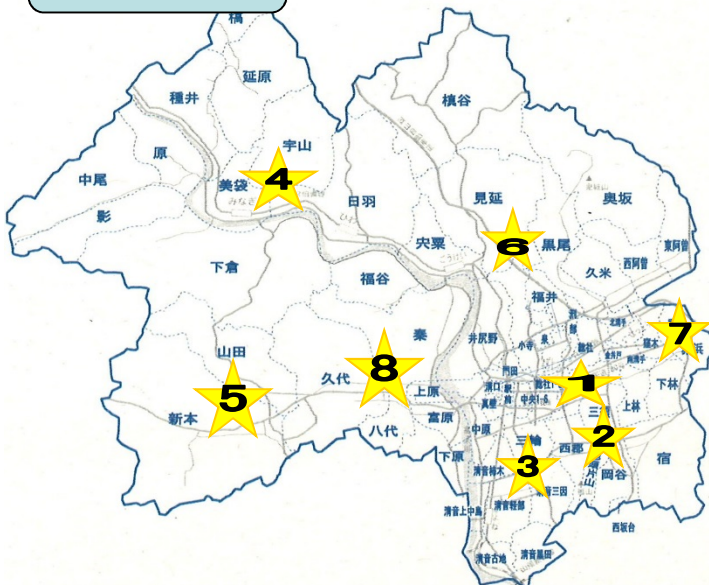

家庭から出た雑がみを 市指定ごみ袋と交換します！

雑がみ2kg～

端数が出た場合は、
重さに応じて、預かり証をお渡します。

お好みのごみ袋

	45ℓ	30ℓ	20ℓ	10ℓ
2kg		1	1	3
3kg	1			
4kg		2	3	6
6kg	2	3	4	9

お菓子の箱やトイレットペーパーの芯(しん)、封筒など紙としてリサイクルできる家庭から出た雑がみを市役所・出張所・東公民館・西公民館に持ってきてください。総社市ごみ減量化作戦連合協議会が、雑がみの量に応じてお好みのごみ袋と交換します。

裏面参照ください。

回収場所

	回収時間
①市役所環境課	平日8時30分～17時15分
②山手出張所 ※	平日8時30分～17時15分
③清音出張所	平日8時30分～17時15分
④昭和出張所	平日8時30分～17時15分
⑤西出張所	平日8時30分～17時15分
⑥北出張所	平日8時30分～17時15分
⑦東公民館	8時30分～17時15分 (月曜日を除く)
⑧西公民館	8時30分～17時15分 (月曜日を除く)

※ 山手出張所では、これまで通り山手地域づくり協議会が、雑がみ回収を行っていますので、持ち込みできるのは、山手地区にお住まいの方に限られます。