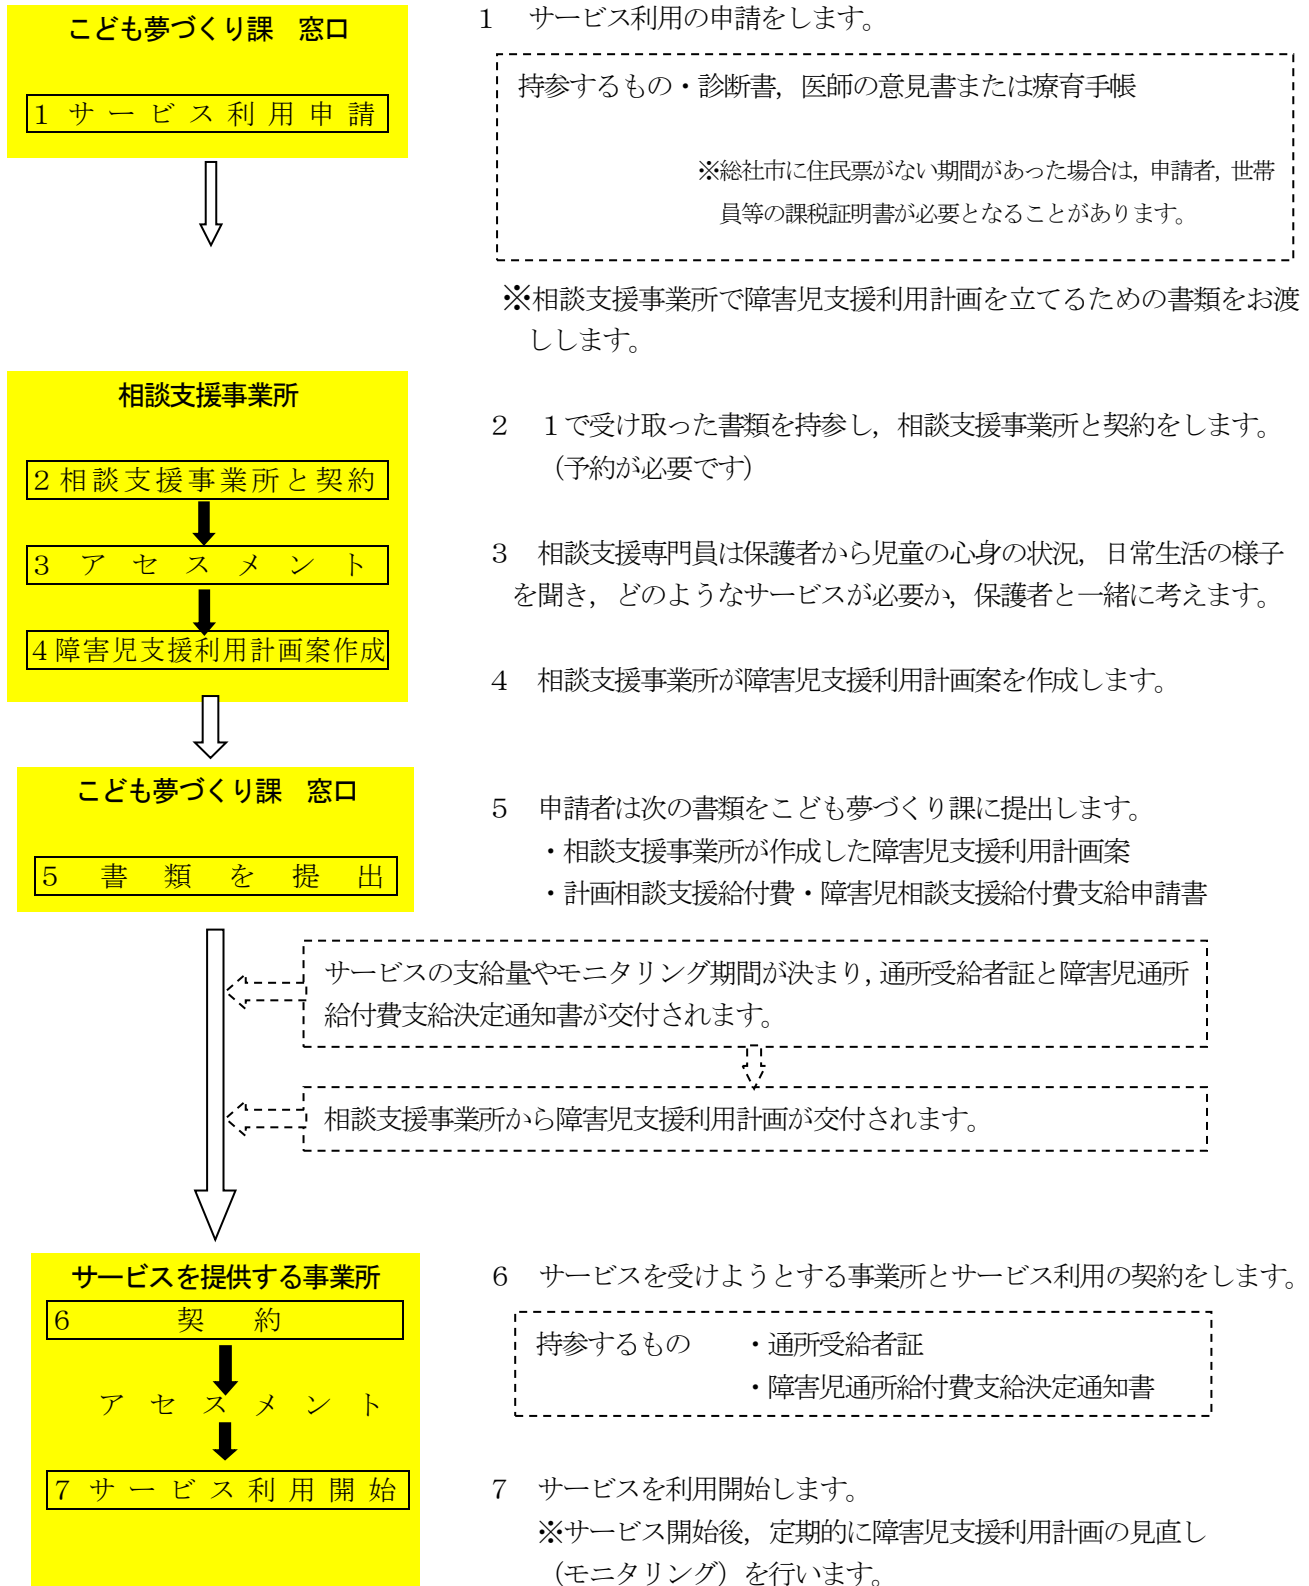

サービス利用までの流れ

児童発達支援・放課後等デイサービス・保育所等訪問支援等のサービスを利用するには、手続きが必要です。

総社市内の相談支援事業所（障害児支援利用計画策定事業所）

利用日時について、詳しくはそれぞれの事業所へお尋ねください。（祝日、年末年始、お盆等で休業することがあります）

児童発達相談センター らぽーる

利用日時： 月曜日～金曜日 午前8時30分～午後5時15分（祝日、年末年始、夏季休業日を除く）
住 所： 総社市小寺365 （総社はばたき園内）
電 話： （0866）92-2384