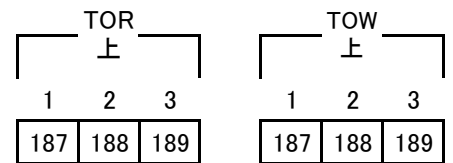

総社市民会館

舞台床回路

直/調回路

舞台にて切替え

舞台にて切替え