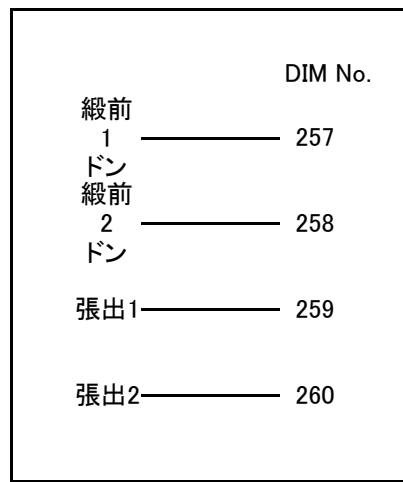

総社市民会館

舞台床回路

直/調回路

舞台にて切替え

舞台にて切替え