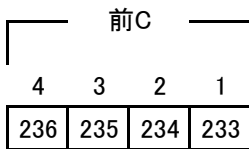

総社市民会館

舞台床回路

直/調回路

舞台にて切替え

舞台にて切替え