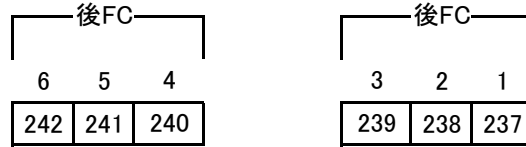

総社市民会館

舞台床回路

直/調回路

舞台にて切替え

舞台にて切替え