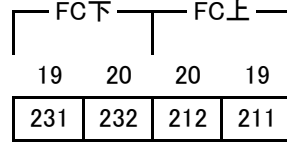

総社市民会館

舞台床回路

直/調回路

舞台にて切替え

舞台にて切替え