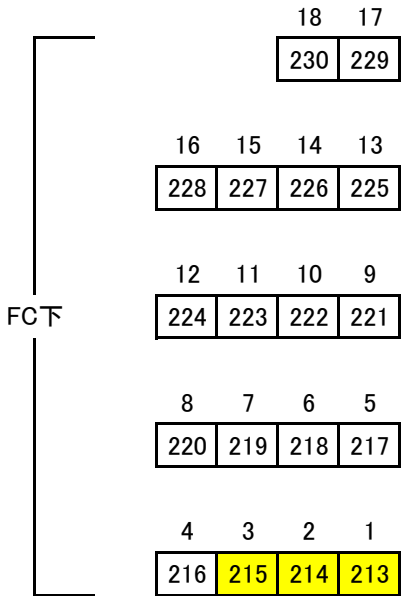

総社市民会館

舞台床回路

直/調回路

舞台にて切替え

舞台にて切替え