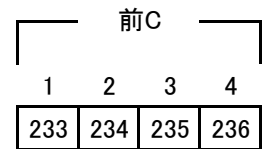

総社市民会館

舞台床回路

直/調回路

舞台にて切替え

舞台にて切替え