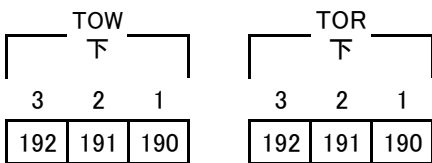

総社市民会館

舞台床回路

直/調回路

舞台にて切替え

舞台にて切替え