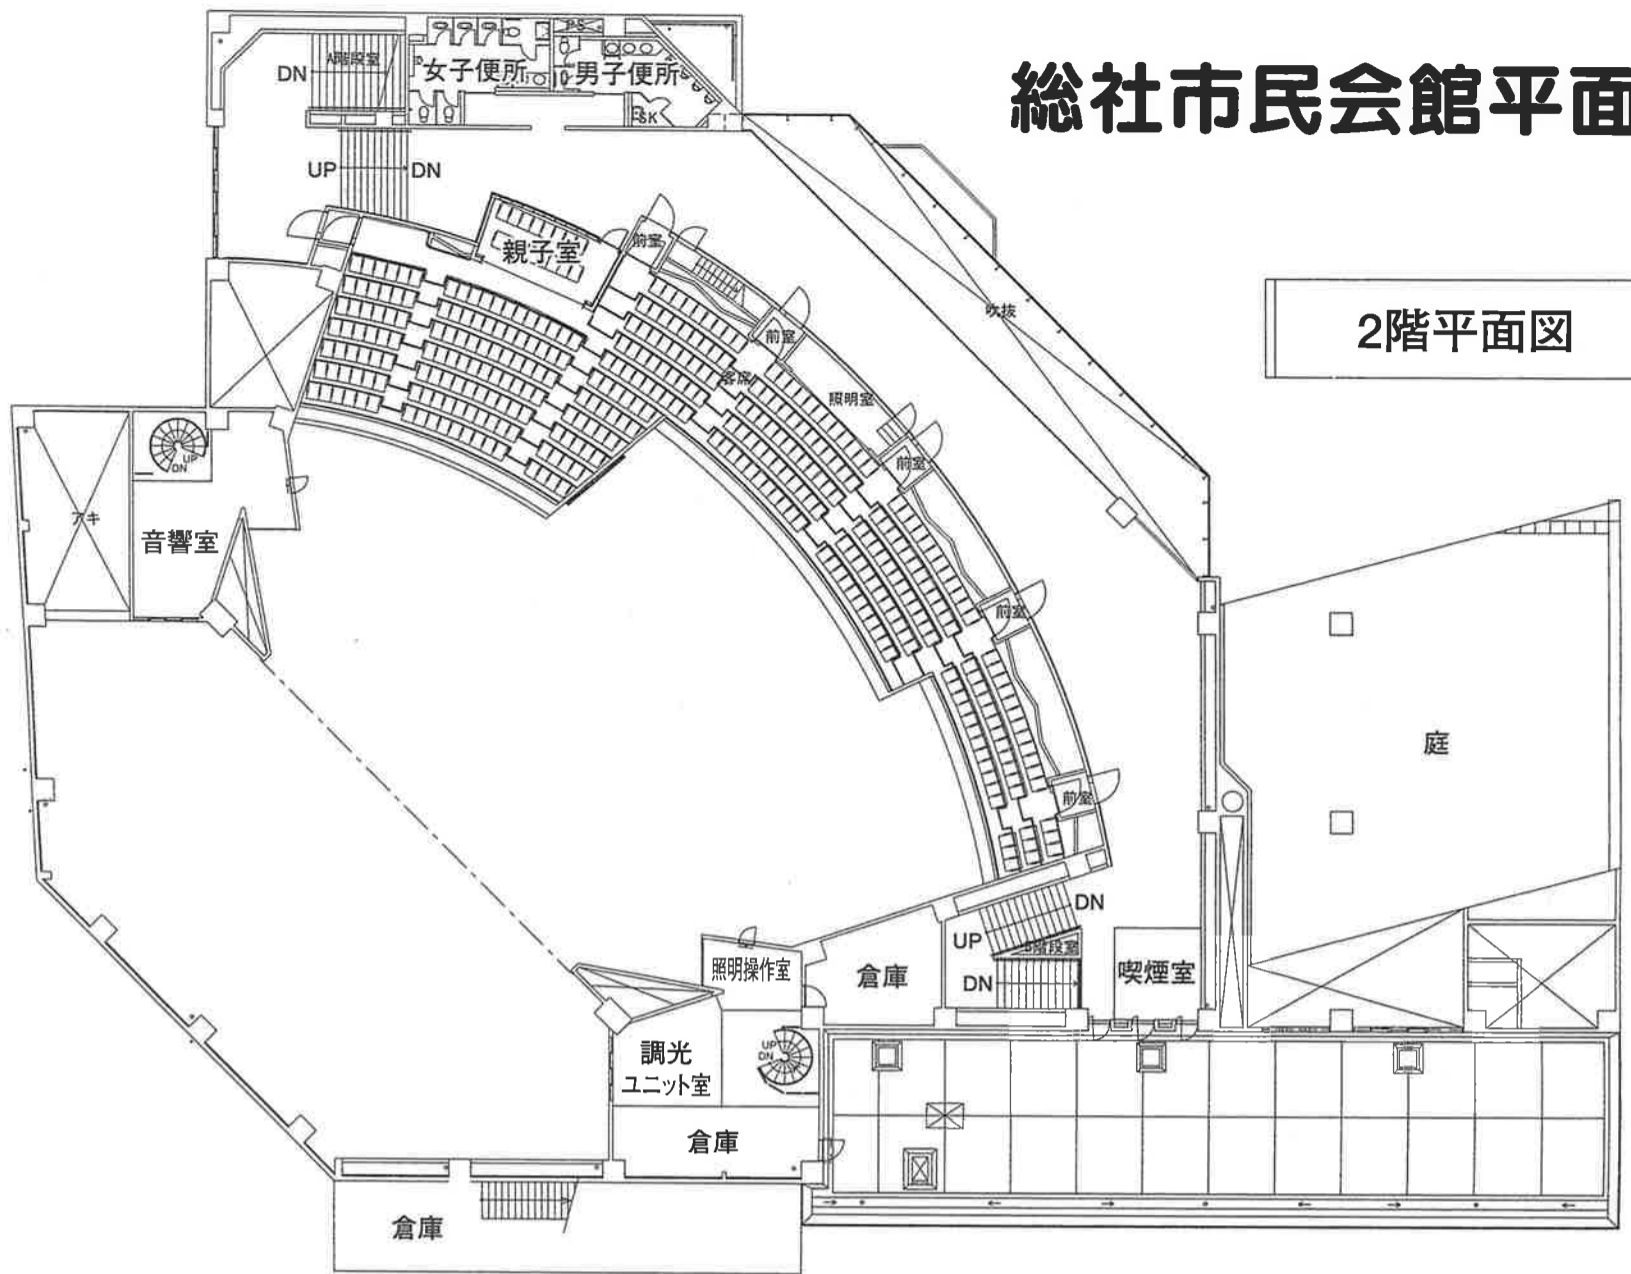

総社市民会館平面図

2階平面図

地下1階平面図

1階平面図

総社市民会館

岡山県総社市中央三丁目1番地102 ☎ (0866) 92-3491 FAX (0866) 92-3492