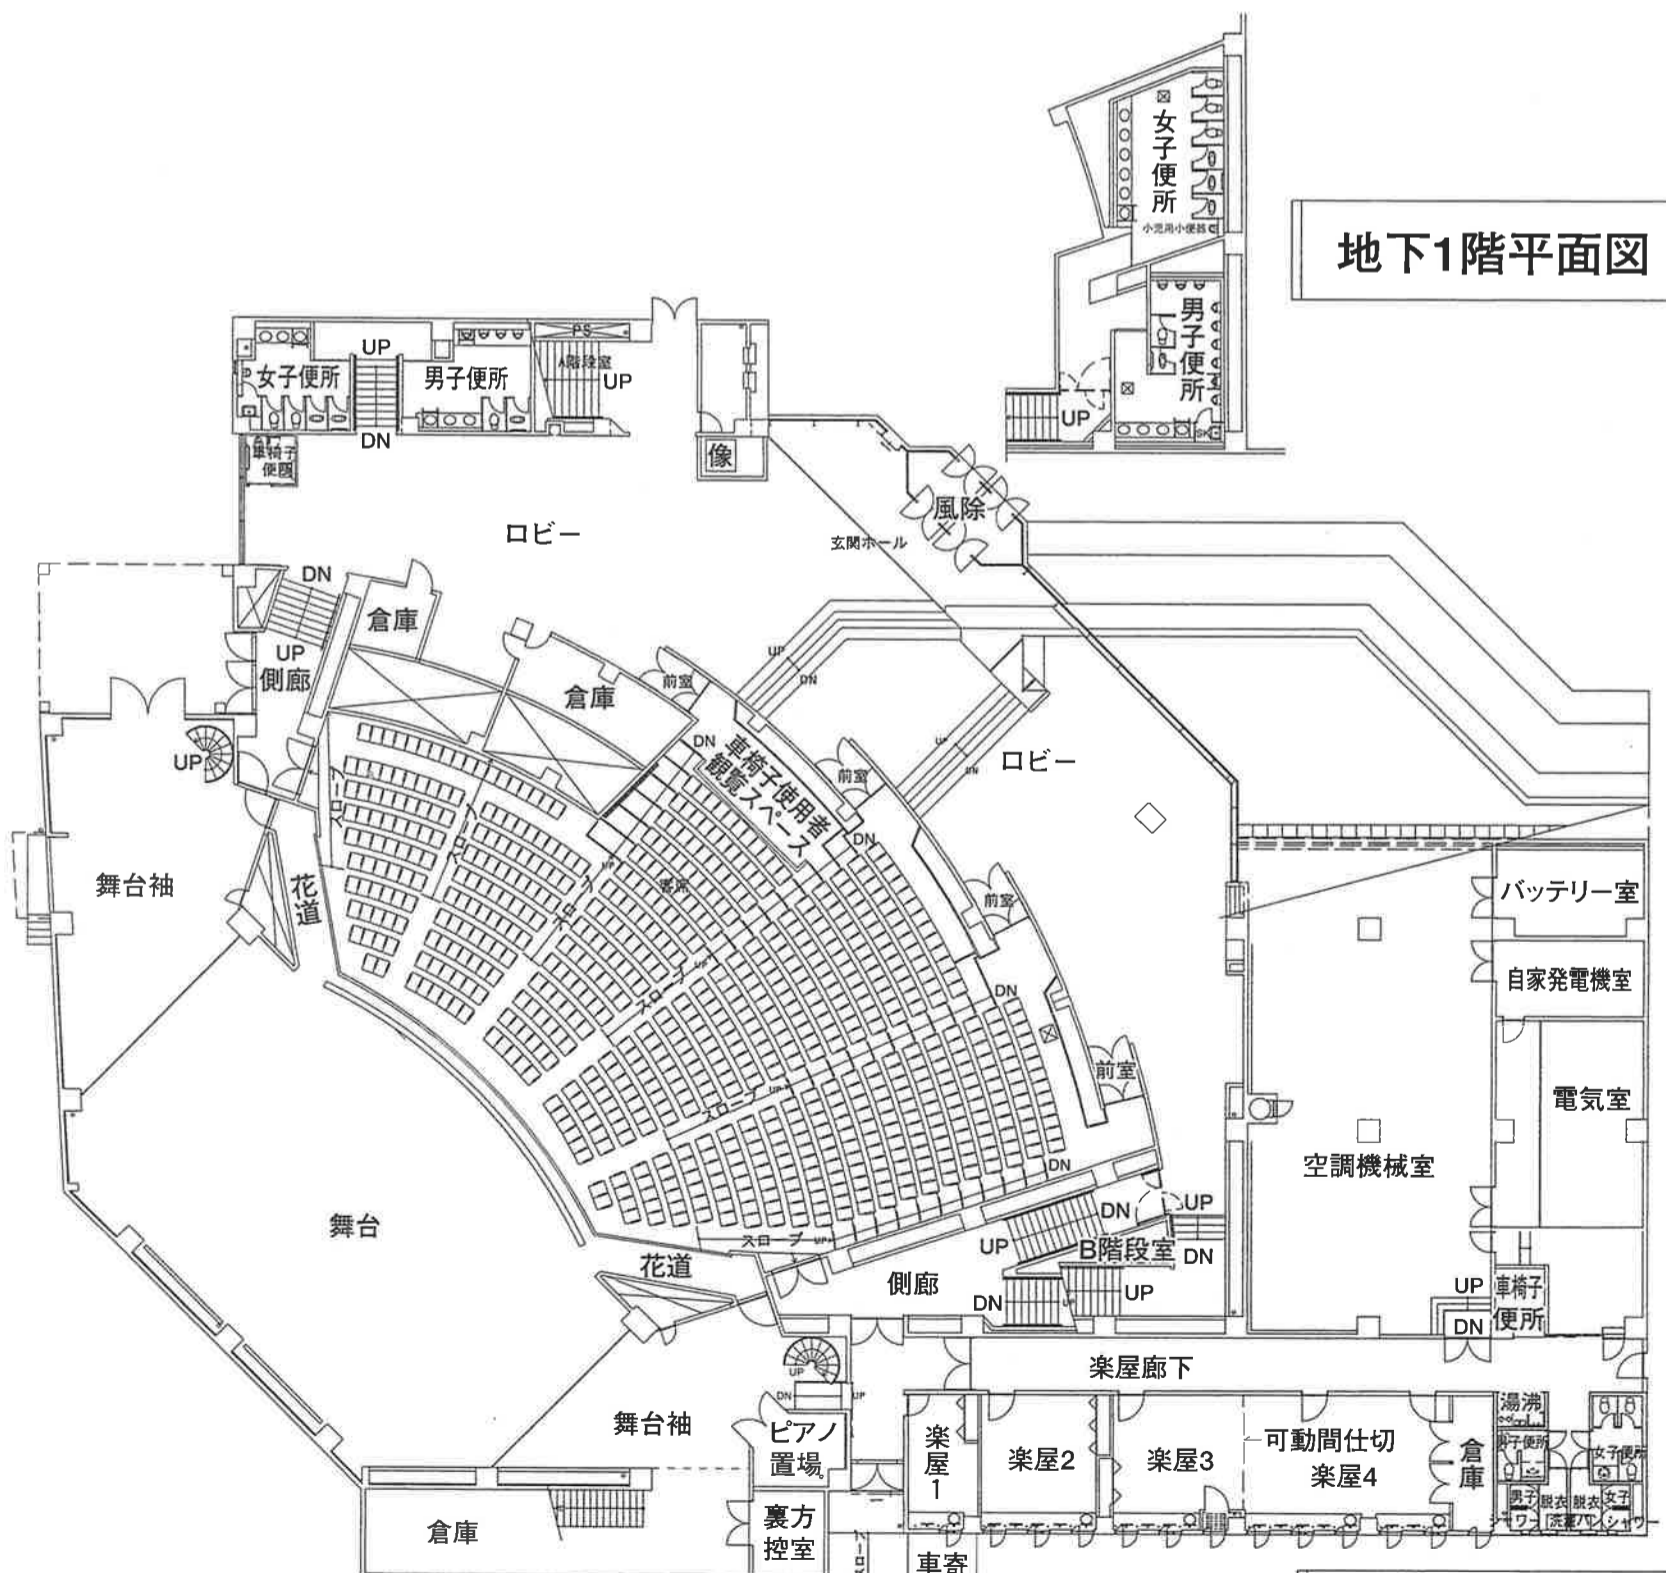

総社市民会館平面図

2階平面図

地下1階平面図

1階平面図

総社市民会館

岡山県総社市中央三丁目1番地102 ☎ (0866) 92-3491 FAX (0866) 92-3492