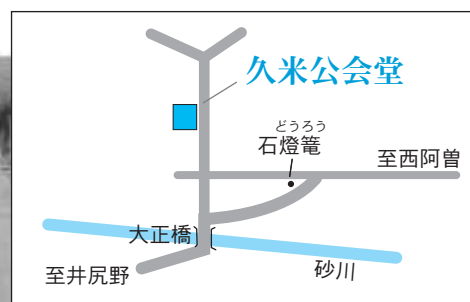

12 服部第2投票区

長良西谷公会堂

(長良790)
駐車場：2台

13 阿曾第1投票区

東公民館
阿曾分館

(西阿曾188-1)
駐車場：約50台

14 阿曾第2投票区

久米公会堂

(久米917-2)
駐車場：3台

15 池田第1投票区

池田小学校
体育館

(見延648)
駐車場：約10台

16 池田第2投票区

上楨公民館

(楨谷1864-2)
駐車場：3台

17 池田第3投票区

宍粟公会堂

(宍粟328-2)
駐車場：なし

秦第1投票区

福中公会堂

(福谷1259)
駐車場：3台

秦第2投票区

西公民館
秦分館

(秦3465-1)
駐車場：5台