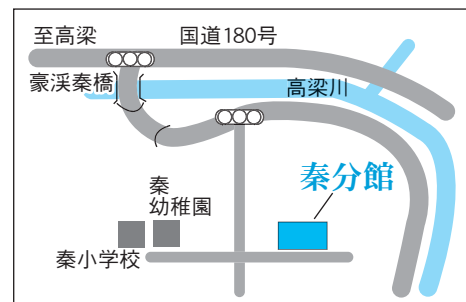

宍粟公会堂

(宍粟328-2)
駐車場：なし

秦第1投票区

福中公会堂

(福谷1259)
駐車場：3台

秦第2投票区

西公民館
秦分館

(秦3465-1)
駐車場：5台

秦第3投票区

南秦公会堂

(秦1551)
駐車場：なし

神在第1投票区

神在小学校
体育館

(富原422)
駐車場：約20台

神在第2投票区

下原公会堂