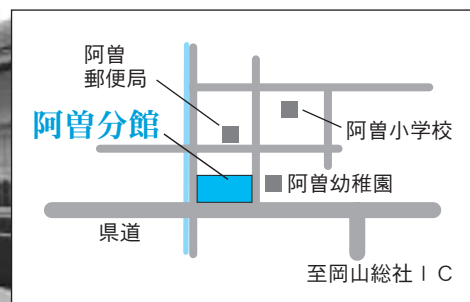

12 服部第2投票区

長良西谷公会堂

(長良790)
駐車場：2台

13 阿曾第1投票区

東公民館
阿曾分館

(西阿曾188-1)
駐車場：約50台

14 阿曾第2投票区

久米公会堂

宍粟公会堂

(宍粟328-2)
駐車場：なし

秦第1投票区

福中公会堂

(福谷1259)
駐車場：3台

秦第2投票区

西公民館
秦分館

(秦3465-1)
駐車場：5台