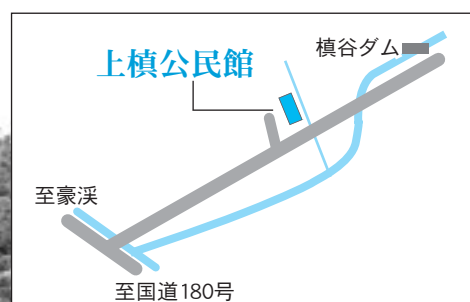

12 服部第2投票区

長良西谷公会堂

(長良790)
駐車場：2台

13 阿曾第1投票区

東公民館
阿曾分館

(西阿曾188-1)
駐車場：約50台

14 阿曾第2投票区

久米公会堂

(久米917-2)
駐車場：3台

15 池田第1投票区

池田小学校
体育館

(見延648)
駐車場：約10台

16 池田第2投票区

上楨公民館

(楨谷1864-2)
駐車場：3台

17 池田第3投票区

宍粟公会堂

(宍粟328-2)
駐車場：なし

秦第1投票区

福中公会堂

(福谷1259)
駐車場：3台

秦第2投票区

西公民館
秦分館

(秦3465-1)
駐車場：5台