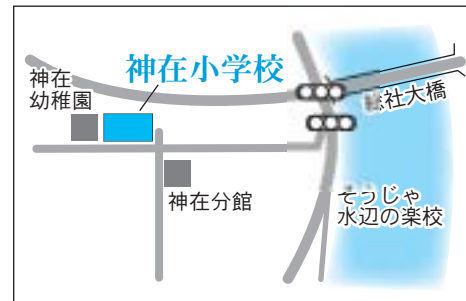

宍粟公会堂

(宍粟328-2)
駐車場：なし

秦第1投票区

福中公会堂

(福谷1259)
駐車場：3台

秦第2投票区

西公民館
秦分館

(秦3465-1)
駐車場：5台

秦第3投票区

南秦公会堂

(秦1551)
駐車場：なし

神在第1投票区

神在小学校
体育館

(富原422)
駐車場：約20台

神在第2投票区

下原公会堂

(下原867-4)
駐車場：なし

久代投票区

総社西小学校
体育館

(久代4386-2)
駐車場：約50台