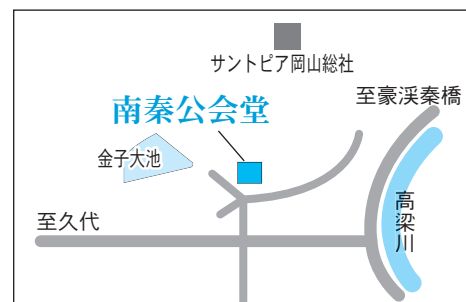

宍粟公会堂

(宍粟328-2)
駐車場：なし

秦第1投票区

福中公会堂

(福谷1259)
駐車場：3台

秦第2投票区

西公民館
秦分館

(秦3465-1)
駐車場：5台

秦第3投票区

南秦公会堂

(秦1551)
駐車場：なし

神在第1投票区

神在小学校
体育館

(富原422)
駐車場：約20台

神在第2投票区

下原公会堂