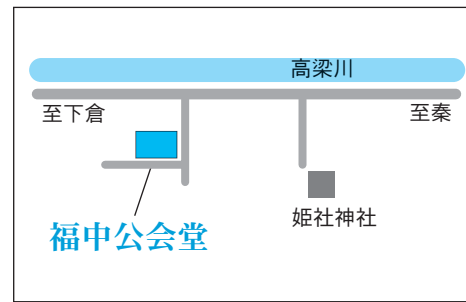

宍粟公会堂

(宍粟328-2)
駐車場：なし

秦第1投票区

福中公会堂

(福谷1259)
駐車場：3台

秦第2投票区

西公民館
秦分館

(秦3465-1)
駐車場：5台