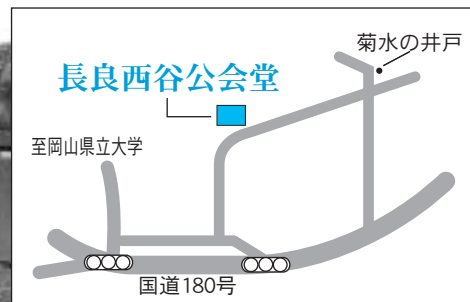

12 服部第2投票区

長良西谷公会堂

(長良790)
駐車場：2台

13 阿曾第1投票区

東公民館
阿曾分館

(西阿曾188-1)
駐車場：約50台

14 阿曾第2投票区

久米公会堂