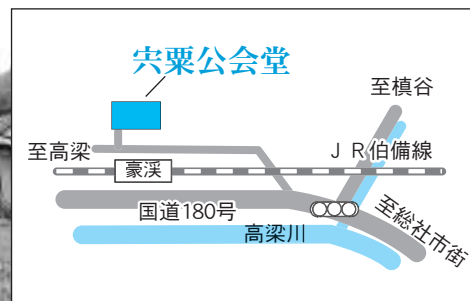

12 服部第2投票区

長良西谷公会堂

(長良790)
駐車場：2台

13 阿曾第1投票区

東公民館
阿曾分館

(西阿曾188-1)
駐車場：約50台

14 阿曾第2投票区

久米公会堂

(久米917-2)
駐車場：3台

15 池田第1投票区

池田小学校
体育館

(見延648)
駐車場：約10台

16 池田第2投票区

上楨公民館

(楨谷1864-2)
駐車場：3台

17 池田第3投票区

宍粟公会堂

(宍粟328-2)
駐車場：なし

秦第1投票区

福中公会堂

(福谷1259)
駐車場：3台

秦第2投票区

西公民館
秦分館

(秦3465-1)
駐車場：5台