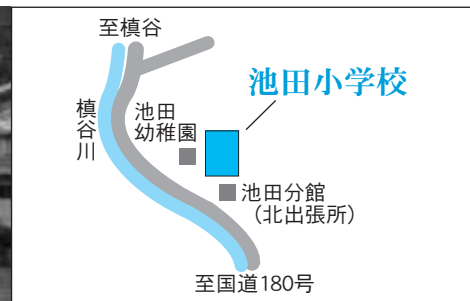

15 池田第1投票区

池田小学校
体育館

(見延648)
駐車場：約10台