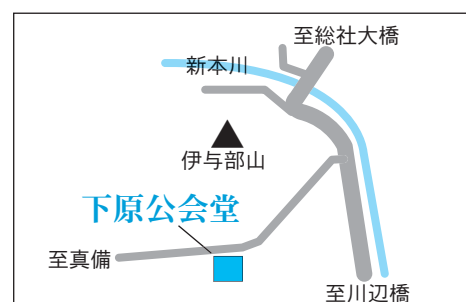

宍粟公会堂

(宍粟328-2)
駐車場：なし

秦第1投票区

福中公会堂

(福谷1259)
駐車場：3台

秦第2投票区

西公民館
秦分館

(秦3465-1)
駐車場：5台

秦第3投票区

南秦公会堂

(秦1551)
駐車場：なし

神在第1投票区

神在小学校
体育館

(富原422)
駐車場：約20台

神在第2投票区

下原公会堂

(下原867-4)
駐車場：なし

久代投票区

総社西小学校
体育館

(久代4386-2)
駐車場：約50台