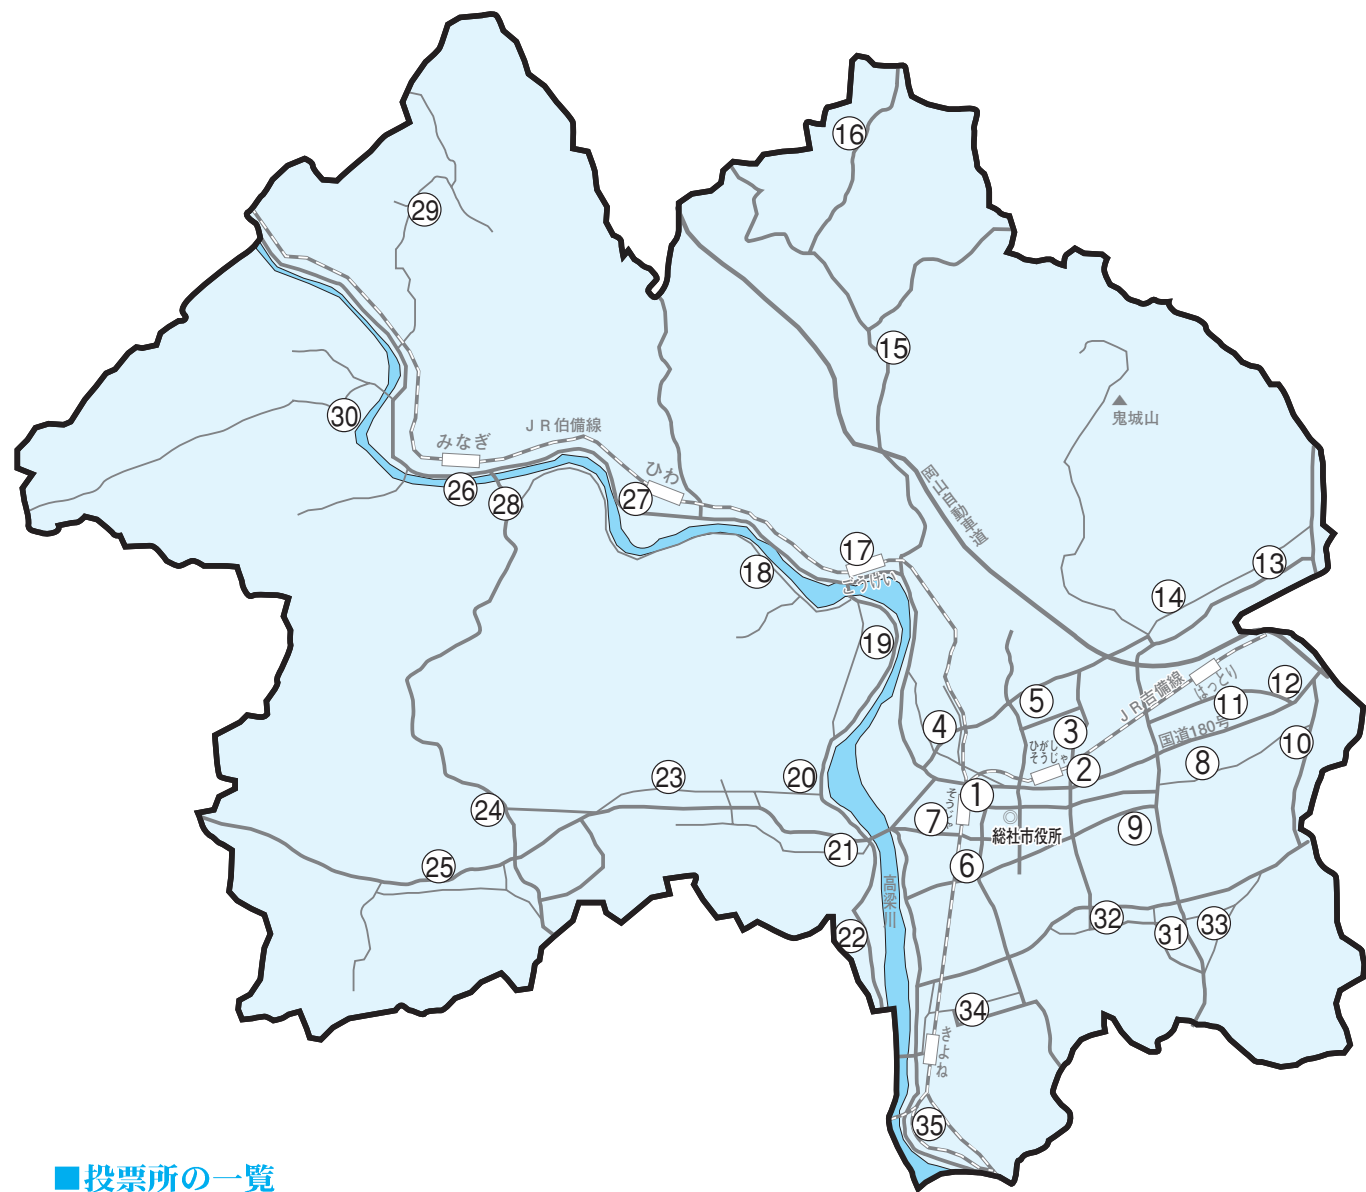

# 総社市の 投票所案内

地図と写真付きで紹介

(平成25年7月現在)

## 投票所の一覧

投票区	投票場所の名前	投票区	投票場所の名前	投票区	投票場所の名前
① 総社第1	総社西中学校	⑬ 阿曾第1	東公民館阿曾分館	⑲ 新本	西公民館新本分館
② 総社第2	総社小学校	⑭ 阿曾第2	久米公会堂	⑳ 昭和第1	昭和出張所
③ 総社第3	福井公会堂	⑮ 池田第1	池田小学校	㉑ 昭和第2	日羽公民館
④ 総社第4	井尻野幼稚園	⑯ 池田第2	上楨公民館	㉒ 昭和第3	下倉生活改善センター
⑤ 総社第5	総社北小学校	⑰ 池田第3	穴栗公会堂	㉓ 昭和第4	昭和公民館富山分館
⑥ 常盤第1	常盤小学校	⑱ 秦第1	福中公会堂	㉔ 昭和第5	昭和公民館水内分館
⑦ 常盤第2	真壁公会堂	⑳ 秦第2	西公民館秦分館	㉕ 山手第1	山手公民館
⑧ 三須第1	東公民館三須分館	㉑ 秦第3	南秦公会堂	㉖ 山手第2	山手公民館西部分館
⑨ 三須第2	三須公会堂	㉒ 神在第1	神在小学校	㉗ 山手第3	山手公民館宿分館
⑩ 三須第3	赤浜公会堂	㉓ 神在第2	下原公会堂	㉘ 清音第1	清音公民館
⑪ 服部第1	東公民館服部分館	㉔ 久代	総社西小学校	㉙ 清音第2	古地公会堂
⑫ 服部第2	長良西谷公会堂	㉕ 山田	西公民館山田分館		

## 「選挙公報」は新聞折込で配布

立候補者の政見などを掲載した選挙公報は、朝刊の新聞折込で配布します。  
 折り込む新聞は、山陽、朝日、読売、毎日、産経、日経、中国の各紙です。  
 新聞を購読していない世帯で希望する人は、選挙管理委員会（☎92-8311）へ連絡してください。直接郵送します。

投票に行こう！  
あなたの投票所はここ！

総社市選挙管理委員会