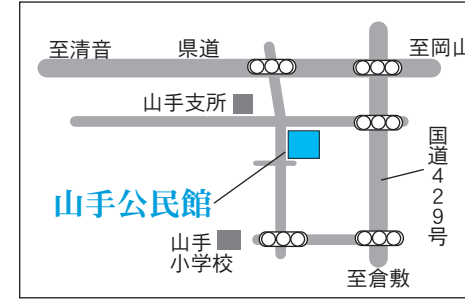

宍粟公会堂

(宍粟328-2)
駐車場：なし

23

久代投票区

総社西小学校
体育館

(久代4386-2)
駐車場：約50台

24 山田投票区

西公民館
山田分館

(山田 203-2)
駐車場：約30台

30 昭和第5投票区

昭和公民館
水内分館

(原 2167-1)
駐車場：5台

25 新本投票区

西公民館
新本分館

(新本 7743)
駐車場：約30台

31 山手第1投票区

山手公民館

(岡谷 151-1)
駐車場：約50台

26 昭和第1投票区

昭和出張所

(美袋 1915)
駐車場：5台

32

山手第2投票区

山手公民館
西郡分館