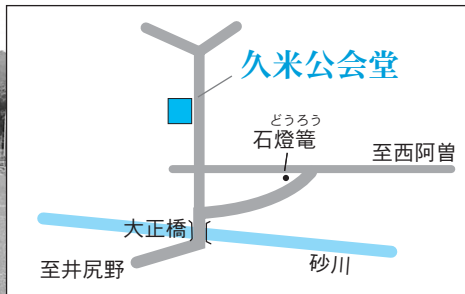

11 服部第1投票区

東公民館 服部分館

(南満手265-13)
駐車場：約10台

常盤地区

三須地区

服部地区

12 服部第2投票区

長良西谷公会堂

(長良790)
駐車場：2台

18 秦第1投票区

福中公会堂

(福谷1259)
駐車場：3台

13 阿曾第1投票区

東公民館
阿曾分館

(西阿曾188-1)
駐車場：約50台

19

秦第2投票区

西公民館
秦分館

(秦3465-1)
駐車場：5台

14 阿曾第2投票区

久米公会堂

(久米917-2)
駐車場：3台

20

秦第3投票区

南秦公会堂

(秦1551)
駐車場：なし

15 池田第1投票区

池田小学校
体育館

(見延648)
駐車場：約10台

21 神在第1投票区

神在小学校
体育館

(富原422)
駐車場：約20台