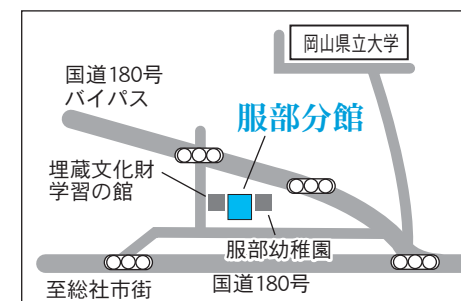

(泉2-2)
駐車場：約30台

6 常盤第1投票区

常盤小学校 体育館

(三輪926)
駐車場：約10台

7 常盤第2投票区

真壁公会堂 (公民館)

(真壁1022-1)
駐車場：なし

8 三須第1投票区

東公民館 三須分館

(上林303-1)
駐車場：約10台

9 三須第2投票区

三須公会堂

(三須1326)
駐車場：なし

10 三須第3投票区

赤浜公会堂

(赤浜806-10)
駐車場：2台

11 服部第1投票区

東公民館 服部分館

(南満手265-13)
駐車場：約10台

常盤地区

三須地区

服部地区

12 服部第2投票区

長良西谷公会堂

(長良790)
駐車場：2台

18 秦第1投票区

福中公会堂

(福谷1259)
駐車場：3台

13 阿曾第1投票区

東公民館
阿曾分館

(西阿曾188-1)
駐車場：約50台

19