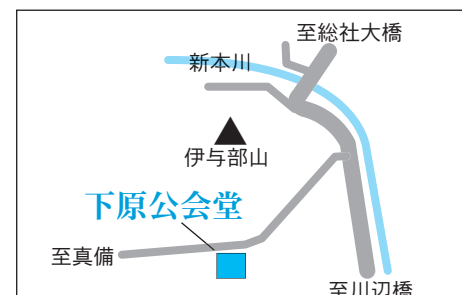

16 池田第2投票区

上楨公民館

(楨谷1864-2)
駐車場：3台

22

神在第2投票区

下原公会堂

(下原867-4)
駐車場：なし

17 池田第3投票区

宍粟公会堂

(宍粟328-2)
駐車場：なし

23

久代投票区

総社西小学校
体育館

(久代4386-2)
駐車場：約50台

24 山田投票区

西公民館
山田分館