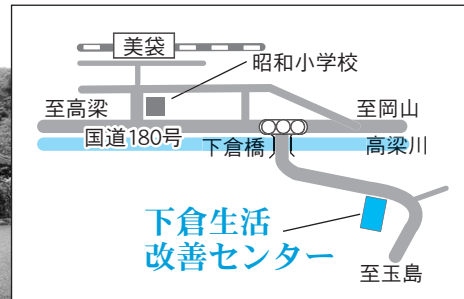

28 昭和第3投票区

下倉生活改善センター

(下倉 1338-3)
駐車場：約10台