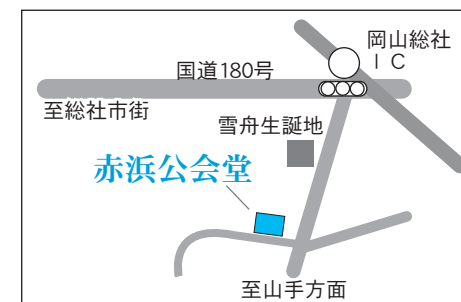

(泉2-2)
駐車場：約30台

6 常盤第1投票区

常盤小学校 体育館

(三輪926)
駐車場：約10台

7 常盤第2投票区

真壁公会堂 (公民館)

(真壁1022-1)
駐車場：なし

8 三須第1投票区

東公民館 三須分館

(上林303-1)
駐車場：約10台

9 三須第2投票区

三須公会堂

(三須1326)
駐車場：なし

10 三須第3投票区

赤浜公会堂

(赤浜806-10)
駐車場：2台

11 服部第1投票区

東公民館 服部分館

(南満手265-13)
駐車場：約10台

常盤地区

三須地区

服部地区

12 服部第2投票区

長良西谷公会堂