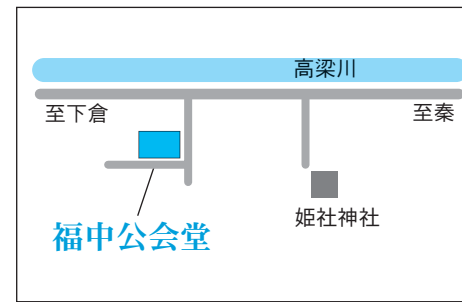

18 秦第1投票区

福中公会堂

(福谷1259)
駐車場：3台