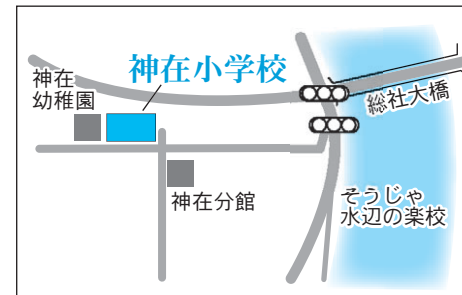

秦第2投票区

西公民館
秦分館

(秦3465-1)
駐車場：5台

14 阿曾第2投票区

久米公会堂

(久米917-2)
駐車場：3台

20

秦第3投票区

南秦公会堂

(秦1551)
駐車場：なし

15 池田第1投票区

池田小学校
体育館

(見延648)
駐車場：約10台

21 神在第1投票区

神在小学校
体育館

(富原422)
駐車場：約20台

16 池田第2投票区

上楨公民館

(楨谷1864-2)
駐車場：3台

22

神在第2投票区

下原公会堂

(下原867-4)
駐車場：なし

17 池田第3投票区