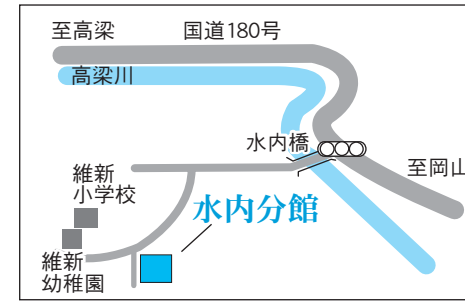

16 池田第2投票区

上楨公民館

(楨谷1864-2)
駐車場：3台

22

神在第2投票区

下原公会堂

(下原867-4)
駐車場：なし

17 池田第3投票区

宍粟公会堂

(宍粟328-2)
駐車場：なし

23

久代投票区

総社西小学校
体育館

(久代4386-2)
駐車場：約50台

24 山田投票区

西公民館
山田分館

(山田 203-2)
駐車場：約30台

30 昭和第5投票区

昭和公民館
水内分館

(原 2167-1)
駐車場：5台

25 新本投票区

西公民館
新本分館

(新本 7743)
駐車場：約30台

31 山手第1投票区