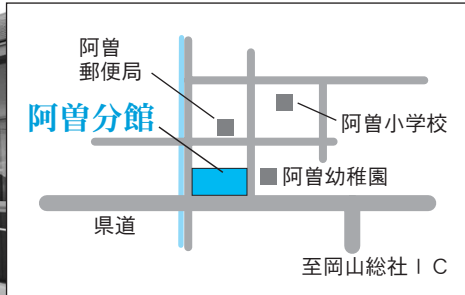

11 服部第1投票区

東公民館 服部分館

(南満手265-13)
駐車場：約10台

常盤地区

三須地区

服部地区

12 服部第2投票区

長良西谷公会堂

(長良790)
駐車場：2台

18 秦第1投票区

福中公会堂

(福谷1259)
駐車場：3台

13 阿曾第1投票区

東公民館
阿曾分館

(西阿曾188-1)
駐車場：約50台

19

秦第2投票区

西公民館
秦分館

(秦3465-1)
駐車場：5台

14 阿曾第2投票区

久米公会堂

(久米917-2)
駐車場：3台

20

秦第3投票区