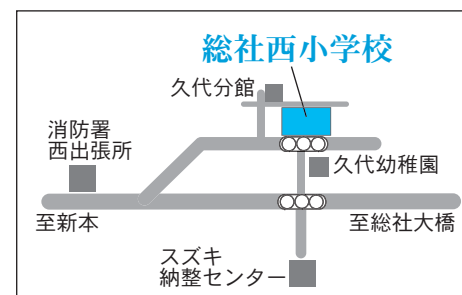

宍粟公会堂

(宍粟328-2)
駐車場：なし

23

久代投票区

総社西小学校
体育館

(久代4386-2)
駐車場：約50台

24 山田投票区

西公民館
山田分館

(山田 203-2)
駐車場：約30台

30 昭和第5投票区

昭和公民館
水内分館

(原 2167-1)
駐車場：5台

25 新本投票区

西公民館
新本分館

(新本 7743)
駐車場：約30台

31 山手第1投票区