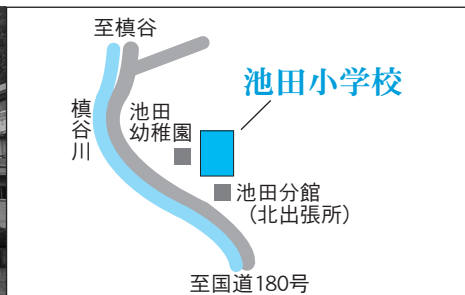

秦第2投票区

西公民館
秦分館

(秦3465-1)
駐車場：5台

14 阿曾第2投票区

久米公会堂

(久米917-2)
駐車場：3台

20

秦第3投票区

南秦公会堂

(秦1551)
駐車場：なし

15 池田第1投票区

池田小学校
体育館

(見延648)
駐車場：約10台

21 神在第1投票区

神在小学校
体育館

(富原422)
駐車場：約20台