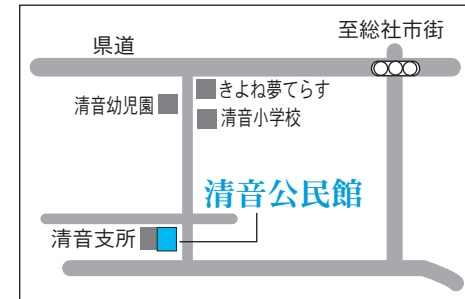

山手公民館

(岡谷 151-1)
駐車場：約50台

26 昭和第1投票区

昭和出張所

(美袋 1915)
駐車場：5台

32

山手第2投票区

山手公民館
西郡分館

(西郡 857-1)
駐車場：約10台

27 昭和第2投票区

日羽公民館

(日羽 660-2)
駐車場：3台

33

山手第3投票区

山手公民館
宿分館

(宿 1272-1)
駐車場：約10台

28 昭和第3投票区

下倉生活改善センター

(下倉 1338-3)
駐車場：約10台

34 清音第1投票区

清音公民館

(清音軽部 1135)
駐車場：約50台

29 昭和第4投票区

昭和公民館
富山分館

(種井 1856-1)
駐車場：約10台

35

清音第2投票区

古地公会堂

(清音古地 191-2)
駐車場：なし