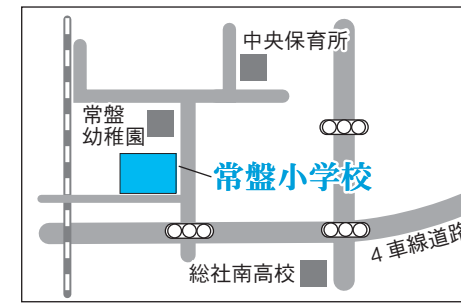

駐車場の台数は、駐車できるおおむねの台数です。

総社地区

1 総社第1投票区

総社西中学校 体育館

(駅前一丁目10番1号)
駐車場：約20台

2 総社第2投票区

総社小学校 体育館

(総社三丁目13番1号)
駐車場：約20台

3 総社第3投票区

福井公会堂

(福井136-1)
駐車場：約10台

4 総社第4投票区

井尻野幼稚園

(井尻野1778-2)
駐車場：約5台

5 総社第5投票区

総社北小学校 体育館

(泉2-2)
駐車場：約30台

6 常盤第1投票区

常盤小学校 体育館

(三輪926)
駐車場：約10台

7 常盤第2投票区

真壁公会堂 (公民館)

(真壁1022-1)
駐車場：なし

8 三須第1投票区

11 服部第1投票区

東公民館 服部分館

(南満手265-13)
駐車場：約10台

常盤地区

三須地区

服部地区

12 服部第2投票区

長良西谷公会堂