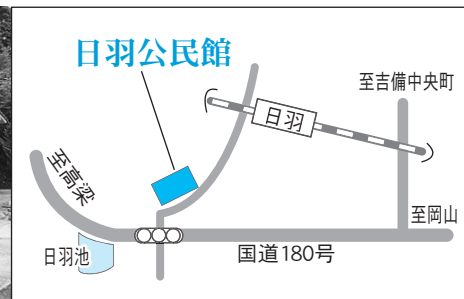

山手公民館

(岡谷 151-1)
駐車場：約50台

26 昭和第1投票区

昭和出張所

(美袋 1915)
駐車場：5台

32

山手第2投票区

山手公民館
西郡分館

(西郡 857-1)
駐車場：約10台

27 昭和第2投票区

日羽公民館

(日羽 660-2)
駐車場：3台

33

山手第3投票区

山手公民館
宿分館

(宿 1272-1)
駐車場：約10台