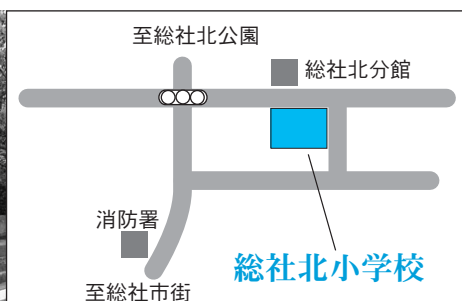

駐車場の台数は、駐車できるおおむねの台数です。

総社地区

1 総社第1投票区

総社西中学校 体育館

(駅前一丁目10番1号)
駐車場：約20台

2 総社第2投票区

総社小学校 体育館

(総社三丁目13番1号)
駐車場：約20台

3 総社第3投票区

福井公会堂

(福井136-1)
駐車場：約10台

4 総社第4投票区

井尻野幼稚園

(井尻野1778-2)
駐車場：約5台

5 総社第5投票区

総社北小学校 体育館

(泉2-2)
駐車場：約30台

6 常盤第1投票区

常盤小学校 体育館

(三輪926)
駐車場：約10台

7 常盤第2投票区

真壁公会堂 (公民館)

(真壁1022-1)
駐車場：なし

8 三須第1投票区