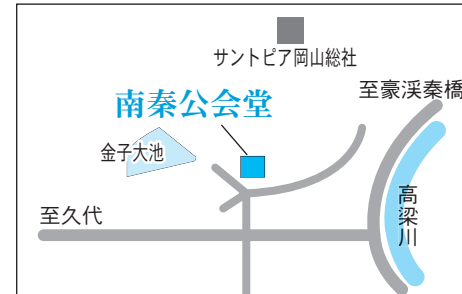

20

秦第3投票区

南秦公会堂

(秦1551)
駐車場：なし