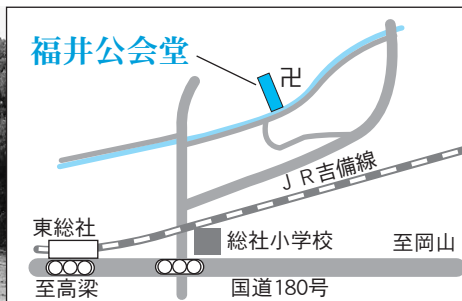

「選挙公報」は新聞折込で配布

立候補者の政見などを掲載した選挙公報は、朝刊の新聞折込で配布します。
 折り込む新聞は、山陽、朝日、読売、毎日、産経、日経、中国の各紙です。
 新聞を購読していない世帯で希望する人は、選挙管理委員会（☎92-8311）へ連絡してください。直接郵送します。

あなたの**投票所**は**ここ!**

総社市選挙管理委員会

この冊子の見方

総社市内の投票所 35 か所の施設名と写真、案内地図をそれぞれ掲載しています。
「投票所入場券」には、あなたの投票所が書かれています。この冊子の裏表紙の地図とそれぞれの案内図とで場所を確認し、投票に行ってください。ただし、都合により投票所の場所が変わることがあります。

駐車場の台数は、駐車できるおおむねの台数です。

総社地区

1 総社第1投票区

総社西中学校 体育館

(駅前一丁目10番1号)
駐車場：約20台

2 総社第2投票区

総社小学校 体育館

(総社三丁目13番1号)
駐車場：約20台

3 総社第3投票区

福井公会堂

(福井136-1)
駐車場：約10台

4 総社第4投票区

井尻野幼稚園

(井尻野1778-2)
駐車場：約5台

5 総社第5投票区

総社北小学校 体育館