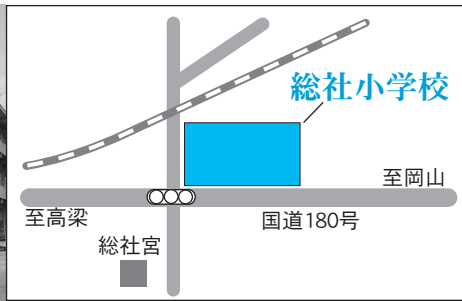

「選挙公報」は新聞折込で配布

立候補者の政見などを掲載した選挙公報は、朝刊の新聞折込で配布します。
 折り込む新聞は、山陽、朝日、読売、毎日、産経、日経、中国の各紙です。
 新聞を購読していない世帯で希望する人は、選挙管理委員会（☎92-8311）へ連絡してください。直接郵送します。

あなたの**投票所**は**ここ!**

総社市選挙管理委員会

この冊子の見方

総社市内の投票所 35 か所の施設名と写真、案内地図をそれぞれ掲載しています。
「投票所入場券」には、あなたの投票所が書かれています。この冊子の裏表紙の地図とそれぞれの案内図とで場所を確認し、投票に行ってください。ただし、都合により投票所の場所が変わることがあります。

駐車場の台数は、駐車できるおおむねの台数です。

総社地区

1 総社第1投票区

総社西中学校 体育館

(駅前一丁目10番1号)
駐車場：約20台

2 総社第2投票区

総社小学校 体育館

(総社三丁目13番1号)
駐車場：約20台

3 総社第3投票区

福井公会堂

(福井136-1)
駐車場：約10台

4 総社第4投票区

井尻野幼稚園

(井尻野1778-2)
駐車場：約5台

5 総社第5投票区

総社北小学校 体育館