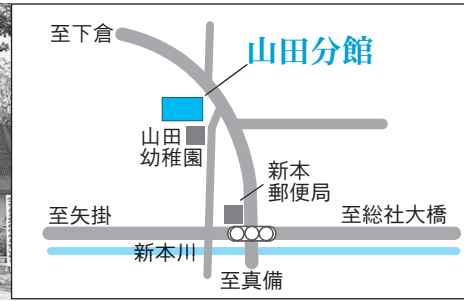

16 池田第2投票区

上楨公民館

(楨谷1864-2)
駐車場：3台

22

神在第2投票区

下原公会堂

(下原867-4)
駐車場：なし

17 池田第3投票区

宍粟公会堂

(宍粟328-2)
駐車場：なし

23

久代投票区

総社西小学校
体育館

(久代4386-2)
駐車場：約50台

24 山田投票区

西公民館
山田分館

(山田 203-2)
駐車場：約30台

30 昭和第5投票区

昭和公民館
水内分館

(原 2167-1)
駐車場：5台

25 新本投票区

西公民館
新本分館

(新本 7743)
駐車場：約30台

31 山手第1投票区

山手公民館

(岡谷 151-1)
駐車場：約50台

26 昭和第1投票区

昭和出張所

(美袋 1915)
駐車場：5台

32

山手第2投票区

山手公民館
西郡分館