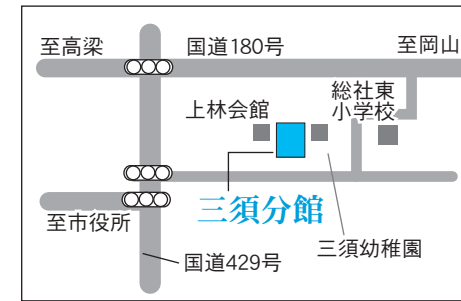

駐車場の台数は、駐車できるおおむねの台数です。

総社地区

1 総社第1投票区

総社西中学校 体育館

(駅前一丁目10番1号)
駐車場：約20台

2 総社第2投票区

総社小学校 体育館

(総社三丁目13番1号)
駐車場：約20台

3 総社第3投票区

福井公会堂

(福井136-1)
駐車場：約10台

4 総社第4投票区

井尻野幼稚園

(井尻野1778-2)
駐車場：約5台

5 総社第5投票区

総社北小学校 体育館

(泉2-2)
駐車場：約30台

6 常盤第1投票区

常盤小学校 体育館

(三輪926)
駐車場：約10台

7 常盤第2投票区

真壁公会堂 (公民館)

(真壁1022-1)
駐車場：なし

8 三須第1投票区

11 服部第1投票区

東公民館 服部分館

(南満手265-13)
駐車場：約10台

常盤地区

三須地区

服部地区

12 服部第2投票区

長良西谷公会堂