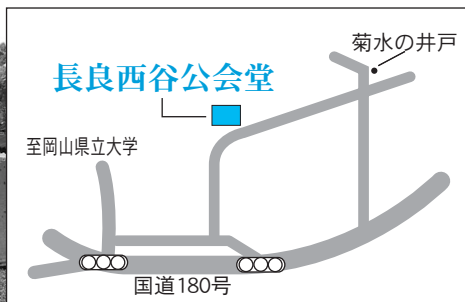

11 服部第1投票区

東公民館 服部分館

(南満手265-13)
駐車場：約10台

常盤地区

三須地区

服部地区

12 服部第2投票区

長良西谷公会堂

(長良790)
駐車場：2台

18 秦第1投票区

福中公会堂

(福谷1259)
駐車場：3台

13 阿曾第1投票区

東公民館
阿曾分館

(西阿曾188-1)
駐車場：約50台

19