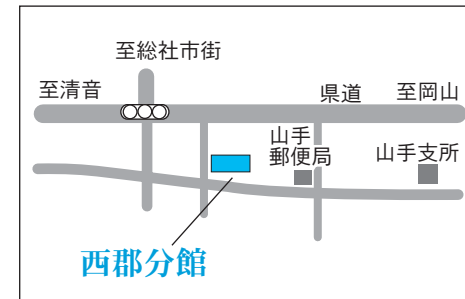

宍粟公会堂

(宍粟328-2)
駐車場：なし

23

久代投票区

総社西小学校
体育館

(久代4386-2)
駐車場：約50台

24 山田投票区

西公民館
山田分館

(山田 203-2)
駐車場：約30台

30 昭和第5投票区

昭和公民館
水内分館

(原 2167-1)
駐車場：5台

25 新本投票区

西公民館
新本分館

(新本 7743)
駐車場：約30台

31 山手第1投票区

山手公民館

(岡谷 151-1)
駐車場：約50台

26 昭和第1投票区

昭和出張所

(美袋 1915)
駐車場：5台

32

山手第2投票区

山手公民館
西郡分館

(西郡 857-1)
駐車場：約10台

27 昭和第2投票区

日羽公民館

(日羽 660-2)
駐車場：3台

33

山手第3投票区

山手公民館
宿分館

(宿 1272-1)
駐車場：約10台