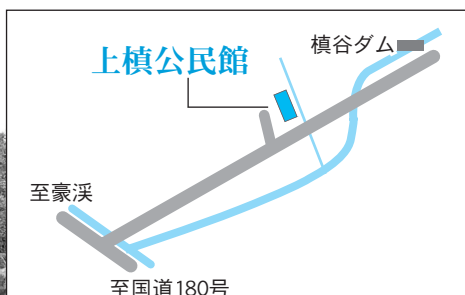

16 池田第2投票区

上楨公民館

(楨谷1864-2)
駐車場：3台