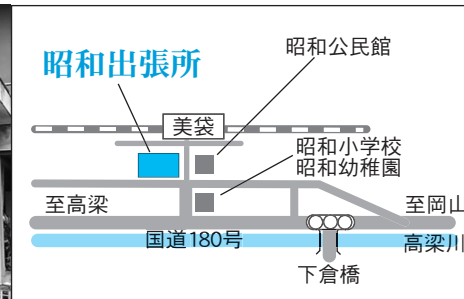

(山田 203-2)
駐車場：約30台

30 昭和第5投票区

昭和公民館
水内分館

(原 2167-1)
駐車場：5台

25 新本投票区

西公民館
新本分館

(新本 7743)
駐車場：約30台

31 山手第1投票区

山手公民館

(岡谷 151-1)
駐車場：約50台

26 昭和第1投票区

昭和出張所

(美袋 1915)
駐車場：5台

32

山手第2投票区

山手公民館
西郡分館

(西郡 857-1)
駐車場：約10台

27 昭和第2投票区

日羽公民館

(日羽 660-2)
駐車場：3台

33

山手第3投票区

山手公民館
宿分館

(宿 1272-1)
駐車場：約10台