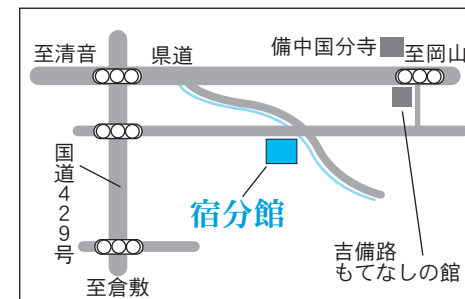

山手公民館

(岡谷 151-1)
駐車場：約50台

26 昭和第1投票区

昭和出張所

(美袋 1915)
駐車場：5台

32

山手第2投票区

山手公民館
西郡分館

(西郡 857-1)
駐車場：約10台

27 昭和第2投票区

日羽公民館

(日羽 660-2)
駐車場：3台

33

山手第3投票区

山手公民館
宿分館

(宿 1272-1)
駐車場：約10台

28 昭和第3投票区

下倉生活改善センター

(下倉 1338-3)
駐車場：約10台

34 清音第1投票区

清音公民館

(清音軽部 1135)
駐車場：約50台

29 昭和第4投票区

昭和公民館
富山分館