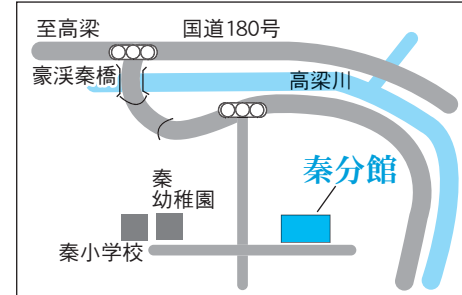

11 服部第1投票区

東公民館 服部分館

(南満手265-13)
駐車場：約10台

常盤地区

三須地区

服部地区

12 服部第2投票区

長良西谷公会堂

(長良790)
駐車場：2台

18 秦第1投票区

福中公会堂

(福谷1259)
駐車場：3台

13 阿曾第1投票区

東公民館
阿曾分館

(西阿曾188-1)
駐車場：約50台

19

秦第2投票区

西公民館
秦分館

(秦3465-1)
駐車場：5台

14 阿曾第2投票区

久米公会堂

(久米917-2)
駐車場：3台

20

秦第3投票区