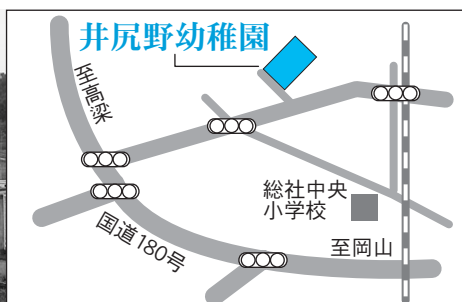

駐車場の台数は、駐車できるおおむねの台数です。

総社地区

1 総社第1投票区

総社西中学校 体育館

(駅前一丁目10番1号)
駐車場：約20台

2 総社第2投票区

総社小学校 体育館

(総社三丁目13番1号)
駐車場：約20台

3 総社第3投票区

福井公会堂

(福井136-1)
駐車場：約10台

4 総社第4投票区

井尻野幼稚園

(井尻野1778-2)
駐車場：約5台

5 総社第5投票区

総社北小学校 体育館

(泉2-2)
駐車場：約30台

6 常盤第1投票区

常盤小学校 体育館

(三輪926)
駐車場：約10台

7 常盤第2投票区

真壁公会堂 (公民館)

(真壁1022-1)
駐車場：なし

8 三須第1投票区

11 服部第1投票区

東公民館 服部分館

(南満手265-13)
駐車場：約10台

常盤地区

三須地区

服部地区

12 服部第2投票区

長良西谷公会堂