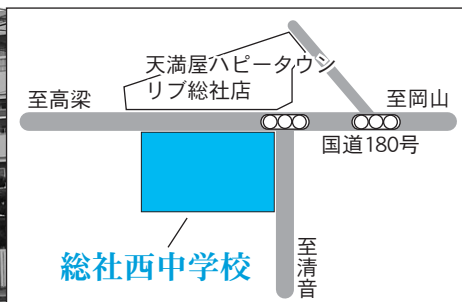

「選挙公報」は新聞折込で配布

立候補者の政見などを掲載した選挙公報は、朝刊の新聞折込で配布します。
 折り込む新聞は、山陽、朝日、読売、毎日、産経、日経、中国の各紙です。
 新聞を購読していない世帯で希望する人は、選挙管理委員会（☎92-8311）へ連絡してください。直接郵送します。

あなたの**投票所**は**ここ!**

総社市選挙管理委員会

この冊子の見方

総社市内の投票所 35 か所の施設名と写真、案内地図をそれぞれ掲載しています。
「投票所入場券」には、あなたの投票所が書かれています。この冊子の裏表紙の地図とそれぞれの案内図とで場所を確認し、投票に行ってください。ただし、都合により投票所の場所が変わることがあります。

駐車場の台数は、駐車できるおおむねの台数です。

総社地区

1 総社第1投票区

総社西中学校 体育館

(駅前一丁目10番1号)
駐車場：約20台

2 総社第2投票区

総社小学校 体育館

(総社三丁目13番1号)
駐車場：約20台