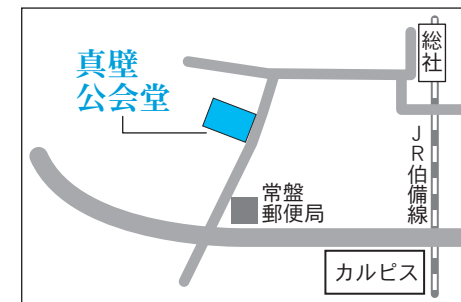

駐車場の台数は、駐車できるおおむねの台数です。

総社地区

1 総社第1投票区

総社西中学校 体育館

(駅前一丁目10番1号)
駐車場：約20台

2 総社第2投票区

総社小学校 体育館

(総社三丁目13番1号)
駐車場：約20台

3 総社第3投票区

福井公会堂

(福井136-1)
駐車場：約10台

4 総社第4投票区

井尻野幼稚園

(井尻野1778-2)
駐車場：約5台

5 総社第5投票区

総社北小学校 体育館

(泉2-2)
駐車場：約30台

6 常盤第1投票区

常盤小学校 体育館

(三輪926)
駐車場：約10台

7 常盤第2投票区

真壁公会堂 (公民館)

(真壁1022-1)
駐車場：なし

8 三須第1投票区

11 服部第1投票区

東公民館 服部分館

(南満手265-13)
駐車場：約10台

常盤地区

三須地区

服部地区

12 服部第2投票区

長良西谷公会堂