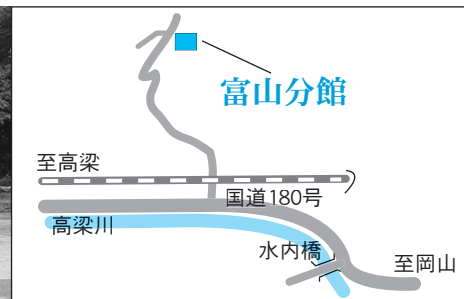

(西郡 857-1)
駐車場：約10台

27 昭和第2投票区

日羽公民館

(日羽 660-2)
駐車場：3台

33

山手第3投票区

山手公民館
宿分館

(宿 1272-1)
駐車場：約10台

28 昭和第3投票区

下倉生活改善センター

(下倉 1338-3)
駐車場：約10台

34 清音第1投票区

清音公民館

(清音軽部 1135)
駐車場：約50台

29 昭和第4投票区

昭和公民館
富山分館

(種井 1856-1)
駐車場：約10台

35

清音第2投票区

古地公会堂

(清音古地 191-2)
駐車場：なし