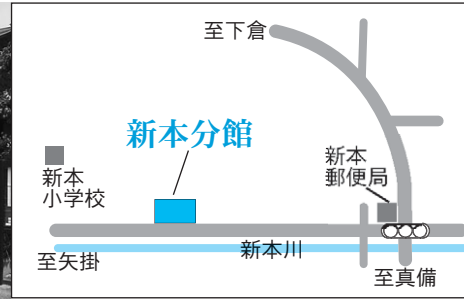

宍粟公会堂

(宍粟328-2)
駐車場：なし

23

久代投票区

総社西小学校
体育館

(久代4386-2)
駐車場：約50台

24 山田投票区

西公民館
山田分館

(山田 203-2)
駐車場：約30台

30 昭和第5投票区

昭和公民館
水内分館

(原 2167-1)
駐車場：5台

25 新本投票区

西公民館
新本分館

(新本 7743)
駐車場：約30台

31 山手第1投票区

山手公民館

(岡谷 151-1)
駐車場：約50台

26 昭和第1投票区

昭和出張所

(美袋 1915)
駐車場：5台

32

山手第2投票区

山手公民館
西郡分館