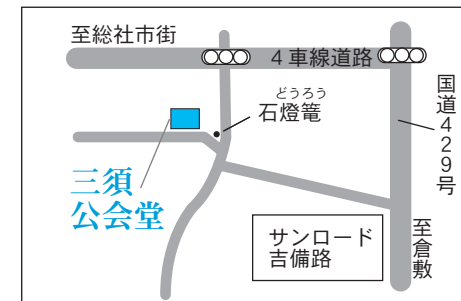

3 総社第3投票区

福井公会堂

(福井136-1)
駐車場：約10台

4 総社第4投票区

井尻野幼稚園

(井尻野1778-2)
駐車場：約5台

5 総社第5投票区

総社北小学校 体育館

(泉2-2)
駐車場：約30台

6 常盤第1投票区

常盤小学校 体育館

(三輪926)
駐車場：約10台

7 常盤第2投票区

真壁公会堂 (公民館)

(真壁1022-1)
駐車場：なし

8 三須第1投票区

東公民館 三須分館

(上林303-1)
駐車場：約10台

9 三須第2投票区

三須公会堂

(三須1326)
駐車場：なし

10 三須第3投票区

赤浜公会堂

(赤浜806-10)
駐車場：2台

11 服部第1投票区

東公民館 服部分館

(南満手265-13)
駐車場：約10台

常盤地区

三須地区

服部地区

12 服部第2投票区

長良西谷公会堂