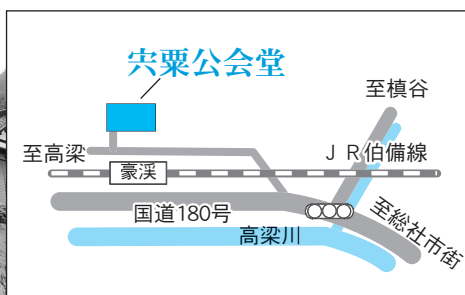

16 池田第2投票区

上楨公民館

(楨谷1864-2)
駐車場：3台

22

神在第2投票区

下原公会堂

(下原867-4)
駐車場：なし

17 池田第3投票区

宍粟公会堂

(宍粟328-2)
駐車場：なし

23

久代投票区

総社西小学校
体育館

(久代4386-2)
駐車場：約50台

24 山田投票区

西公民館
山田分館