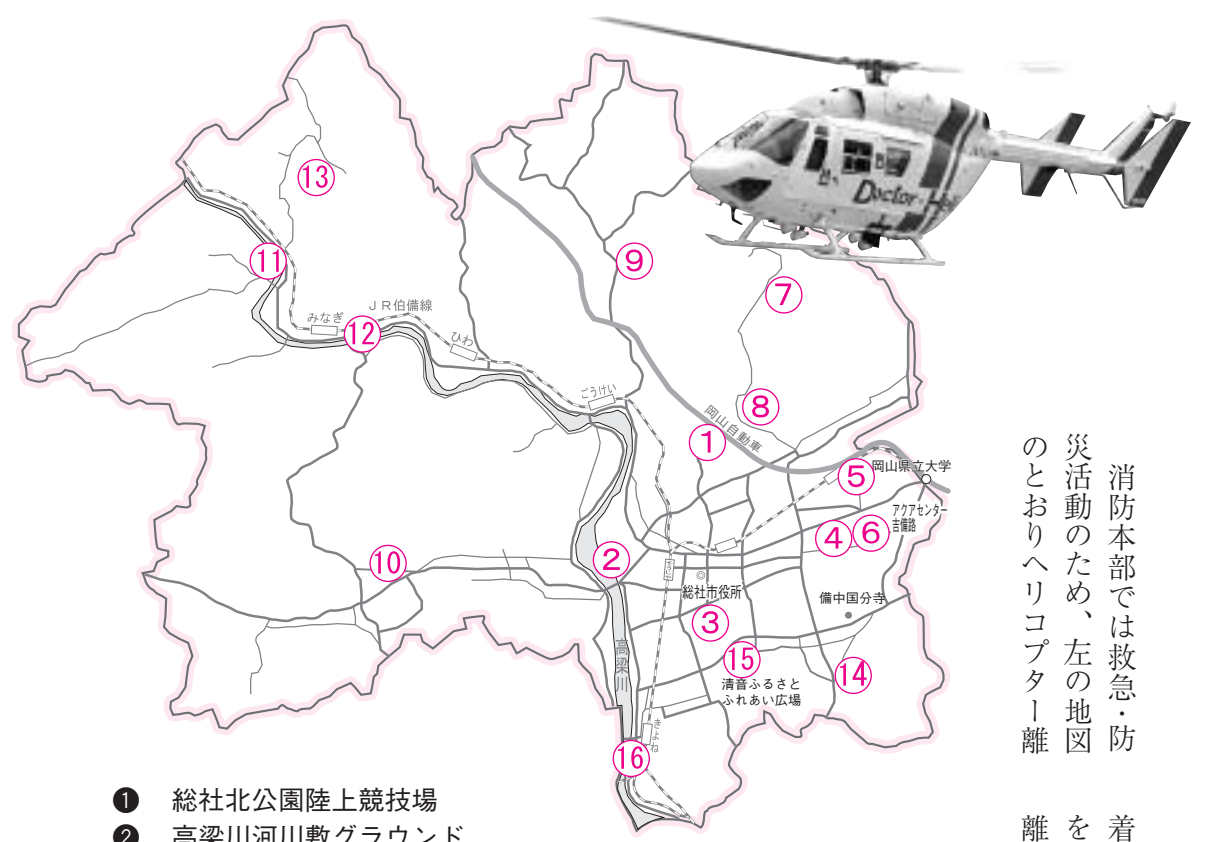

子育て支援

ももっこカードの利用を

問い合わせ 子育て支援係 (☎028268)

このカードをお店の人に見せてね。

県の子育て応援事業の「ももっこカード」は、妊娠中や小学6年生までの子どもをもつ家庭に交付されます。このカードをお店に見せることで、割引・値引きや粗品プレゼント、ポイントアップなどの特典が受けられます。  
市内の協賛店は200店を突破。左下の写真にあるミニのぼり旗やステッカーが目印です。

また、携帯電話の携帯サイトからも協賛店を手軽に調べることができます。「協賛店ナビ」から「買う」「食べる」などの業種や店名、サービス内容で検索。店舗ごとに、カード提示によるサービス内容や取扱商品、住所、電話番号などが紹介されます。  
皆さん、「ももっこカード」を利用してください。

アクセスしてね！  
携帯サイト  
協賛店ナビ

<http://www.kibiji.ne.jp/mmkc/>

ももっこカード協賛店は  
ミニのぼり旗とステッカーが目印  
携帯サイトからも検索できる

「携帯電話の携帯サイト「協賛店ナビ」には、「ももっこカード」の協賛店のほか、子育て関係の新着情報も掲載されていますよ」と、こども課職員

左がミニのぼり。右がステッカーで、各店舗の特典は、青色の部分に書かれている

救急・防災

16のヘリコプター離着陸場を活用

問い合わせ 消防本部警防課 (☎028344)

消防本部では救急・防災活動のため、左の地図のとおりヘリコプター離

着陸場として市内16か所を指定しています。この離着陸場は、川崎医科大学のドクターヘリをはじめ、岡山市消防局や自衛隊などのヘリコプターが使用できます。  
特に、空飛ぶ救急車といわれるドクターヘリをより一層活用するために整備し、

高度救命処置の充実強化を図っています。そのためにも今後、順次整備して行く予定です。  
ヘリコプターの離着陸時には、安全確保のため皆さんの協力をお願いします。ヘリコプターの要請は、消防機関や警察、行政機関が行い、一般の人の要請はできません。

- ① 総社北公園陸上競技場
- ② 高梁川河川敷グラウンド
- ③ 市スポーツセンター野球場
- ④ 東公民館グラウンド
- ⑤ 岡山県立大学陸上競技場
- ⑥ アクアセンター吉備路
- ⑦ 鬼ノ城駐車場
- ⑧ 砂川公園駐車場
- ⑨ 池田小学校運動場
- ⑩ 西ふれあい広場
- ⑪ 水内コミュニティー広場
- ⑫ 下倉地区コミュニティー広場
- ⑬ 本村コミュニティー広場
- ⑭ 山手スポーツ広場
- ⑮ 清音ふるさとふれあい広場
- ⑯ 清音河川敷グラウンド