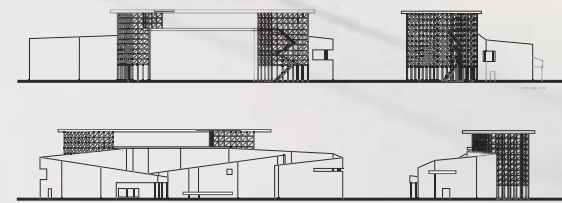

## 12月のとぴっくす

12月2日(火)～7日(日)「総社が生んだ傑物 古川古松軒」展  
総社市中央公民館内の市民ギャラリーで県立大学附属図書館の企画展を開催します。総社市新生まれの「古川古松軒」は、江戸時代中期の人で、九州や東北を巡り旅の紀行などを残しました。企画展では、古川古松軒の著作やゆかりの品をパネル写真で紹介しします。入場は無料です。

タイトル「十人十室」

プレゼン風景

デザイン学部②  
デザイン工学科

タイトル「ミチクサ」

タイトル「オリガミ」

立面図

平面図

「三角形の土地を想定した  
岡山県立大学デザイン学部ギャラリー設計プロジェクト」(実習)