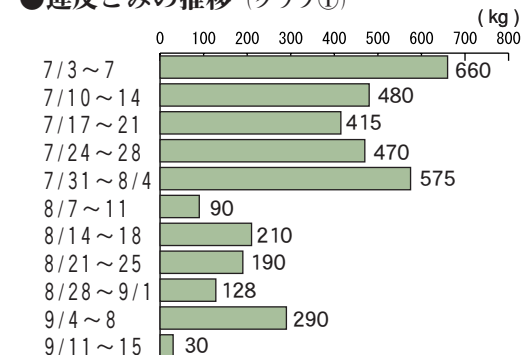

●違反ごみの推移(グラフ①)