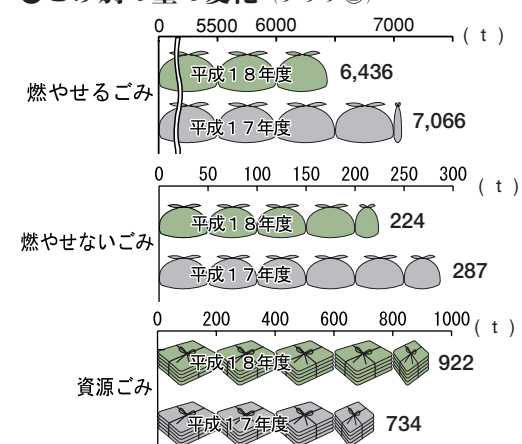

●ごみ別の量の変化(グラフ②)

※ごみの量は今年、昨年ともに4月から8月までのもの

特集Ⅱ 燃やせるごみ 燃やせないごみ 前年比 693t 減った

家庭から出るごみの量を減らそう

今年7月1日、ごみ収集の有料化が完全実施になった。3か月間の移行期間も含めて、何が変わったかを追いかけた。

今年4月から3か月間の試行期間を経て、7月からごみ収集の有料化が完全実施になった。収集が有料化になったのは、「燃やせるごみ」と「燃やせないごみ」、「不燃性粗大ごみ」の3種類。燃やせるごみと燃やせないごみは市の指定のごみ袋で、不燃性粗大ごみは「不燃性粗大ごみ処理券」を張って集積所に出すルールになった。指定ごみ袋(10枚入)が約6万3300袋、不燃性粗大ごみ処理券が約4400枚。これは、今年4月から8月末