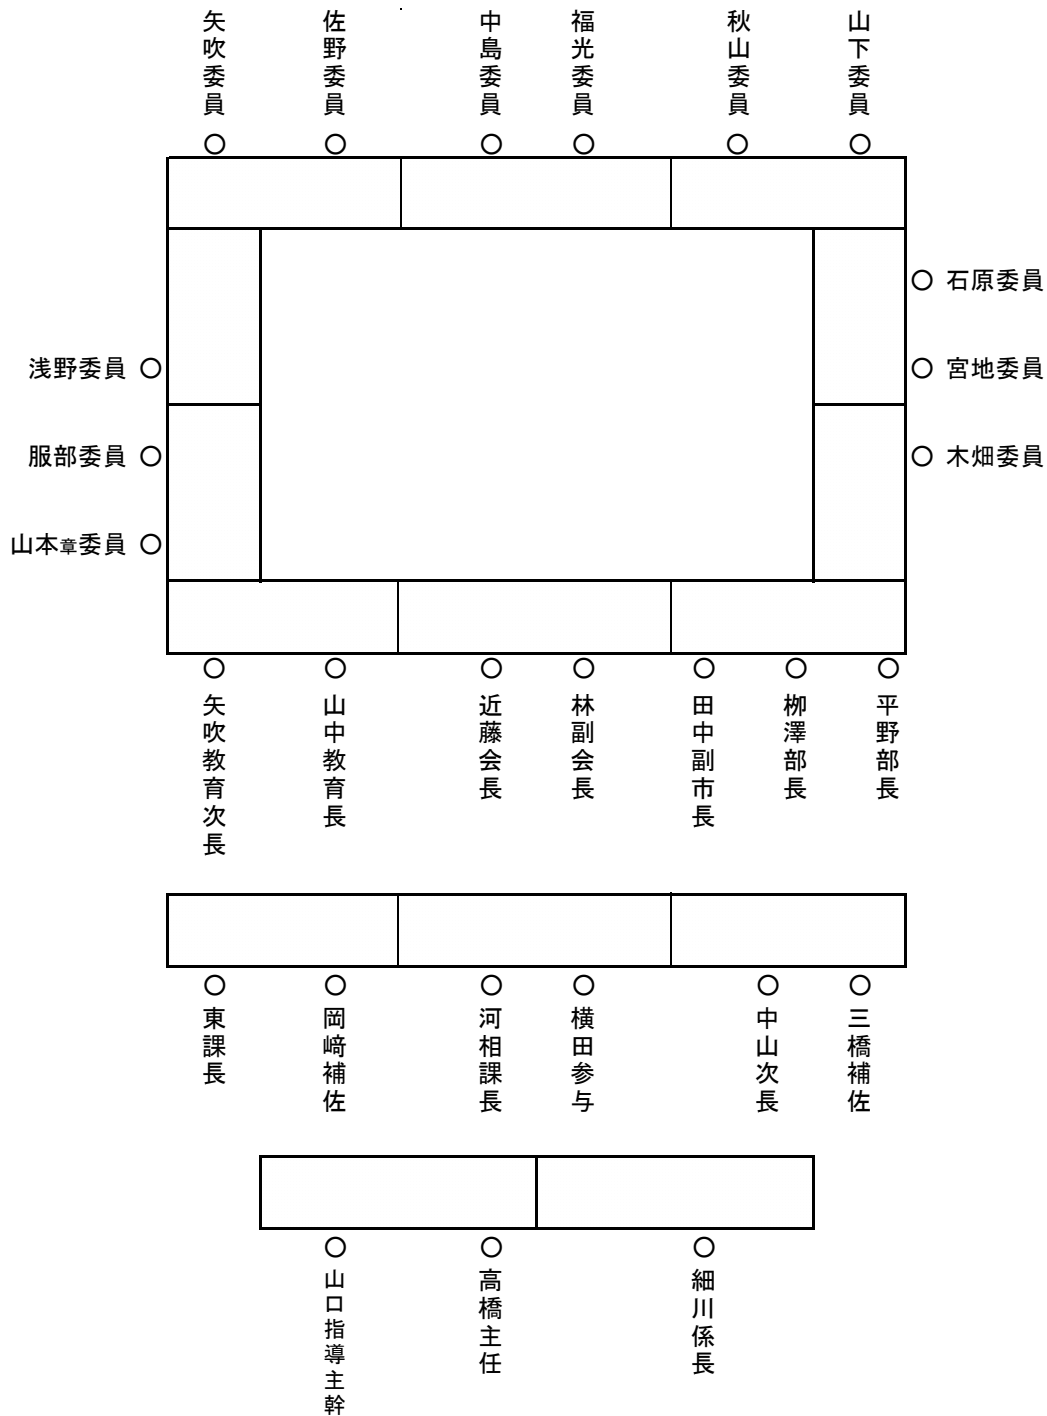

出入口

出入口

・傍聴席

※(欠席委員)古屋委員・妹尾委員・北田委員・山本裕委員・吉澤委員・高木委員・山本繁委員