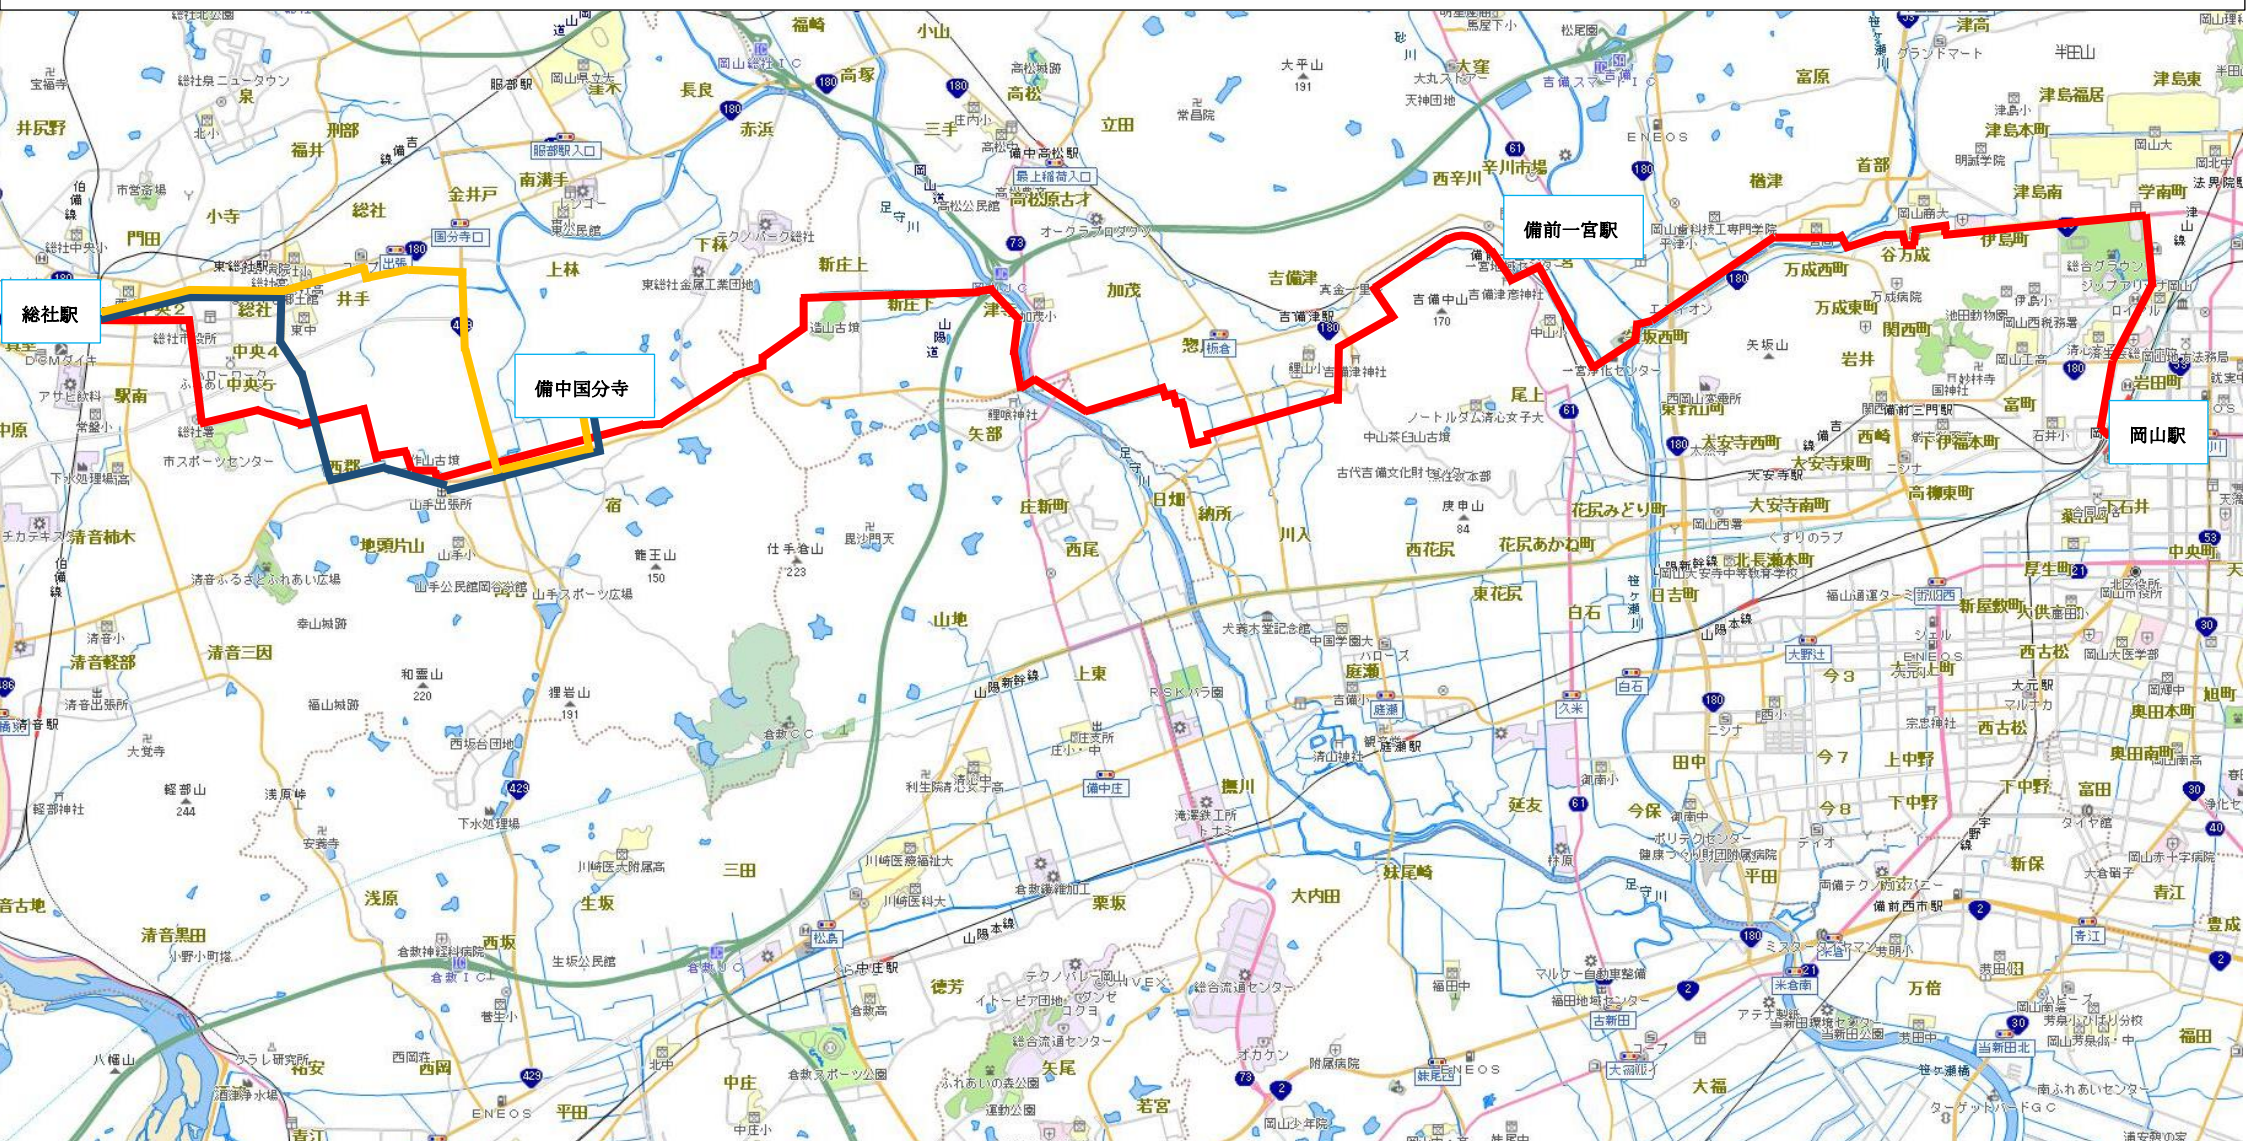

サイクリングコース ルート図

凡 例

吉備路自転車道ルート

総社商店街チャリクルーズルート (往路)

総社商店街チャリクルーズルート (復路)

※吉備路自転車道の中で総社駅から備前一宮駅までのルートが「きびーろど」となります。
 ※総社商店街チャリクルーズルートについては順路を逆にしても構いません。