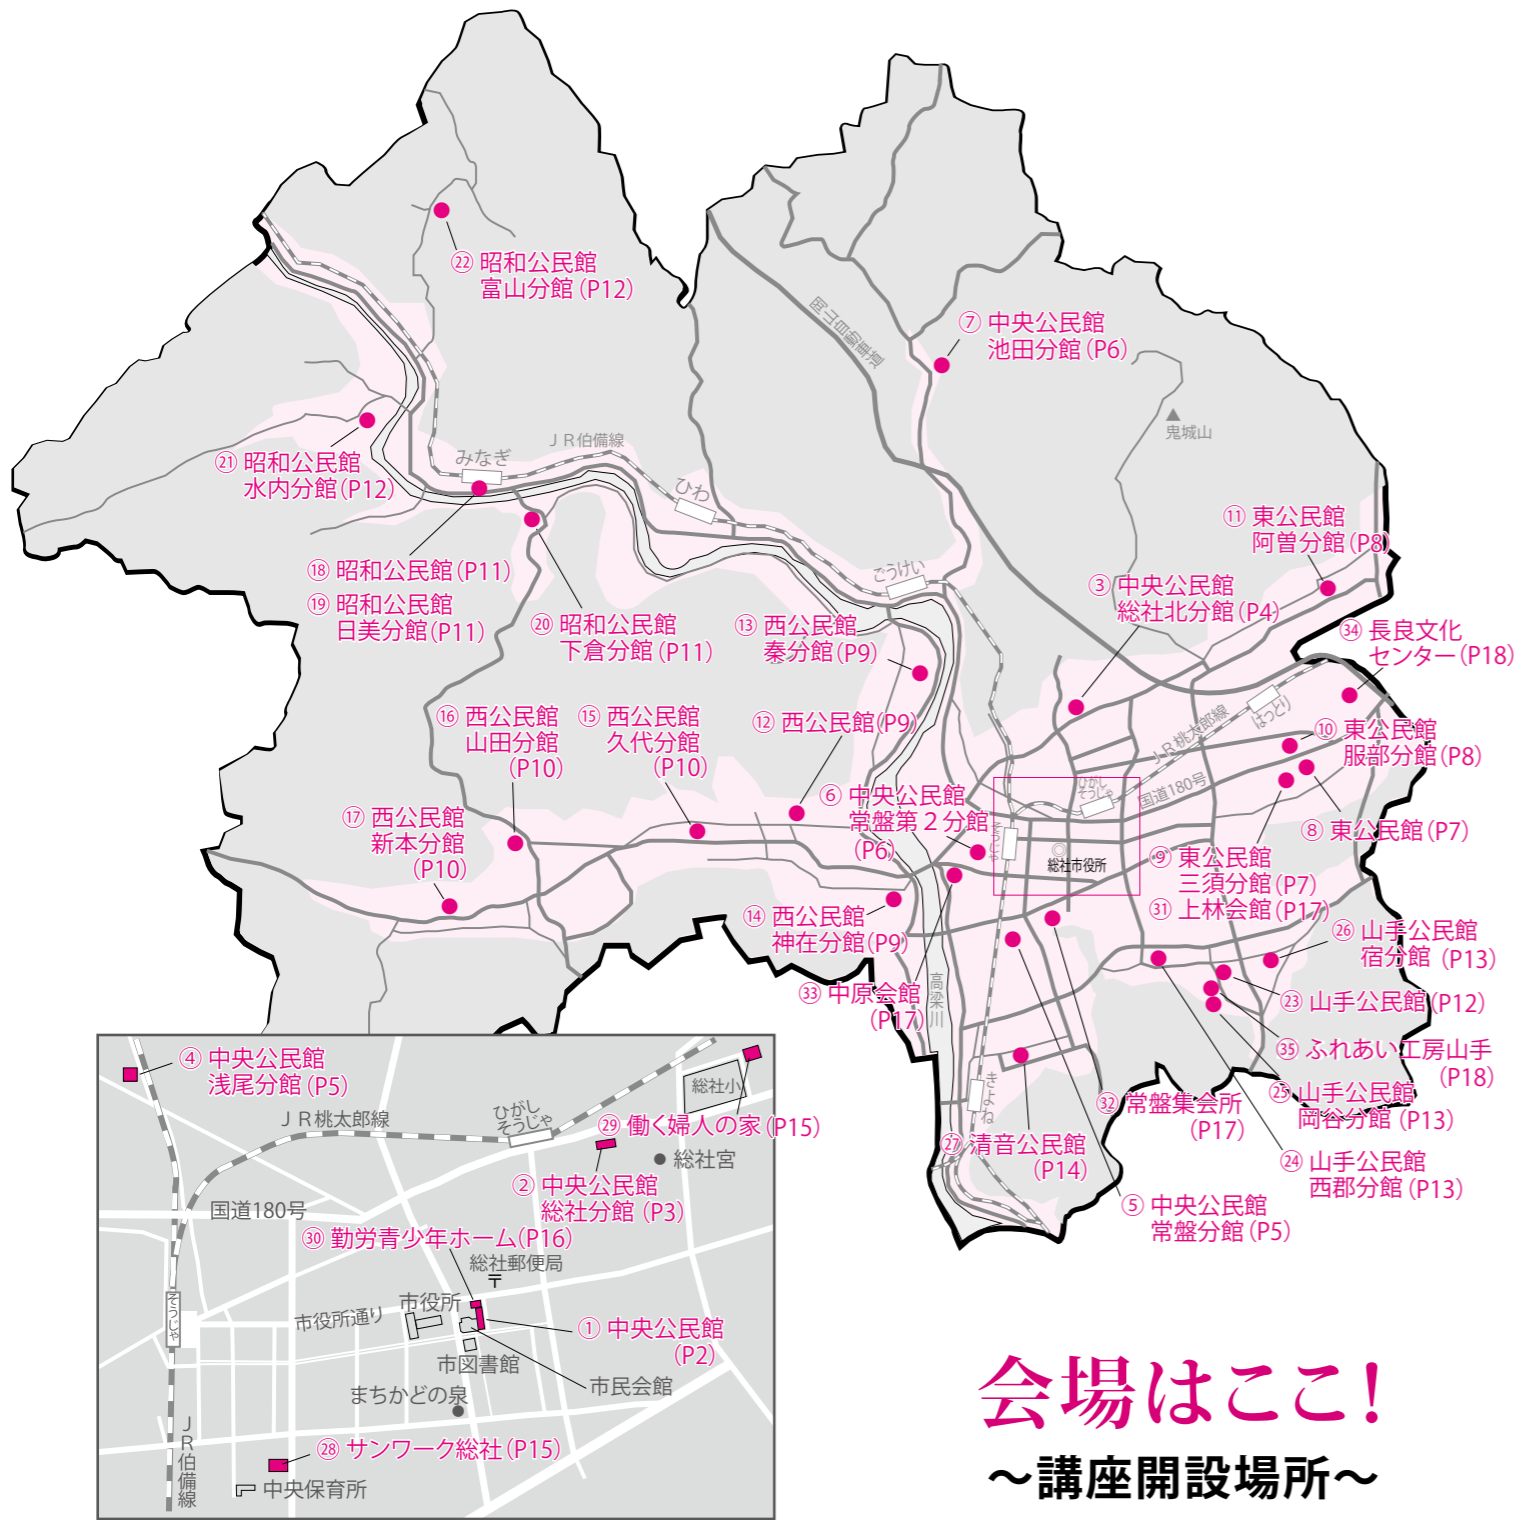

お気に入りの講座に申し込みを！

講座特集

令和6年度
広報そうじゃ
別冊
保存版

市内の公民館と各分館 サンワーク総社 働く婦人の家 勤労青少年ホーム
上林会館 常盤集会所 中原会館 長良文化センター ふれあい工房山手

会場はここ! ～講座開設場所～

①中央公民館

中央三丁目 1-102

休館日：月曜日、年末年始（12月29日～1月3日）