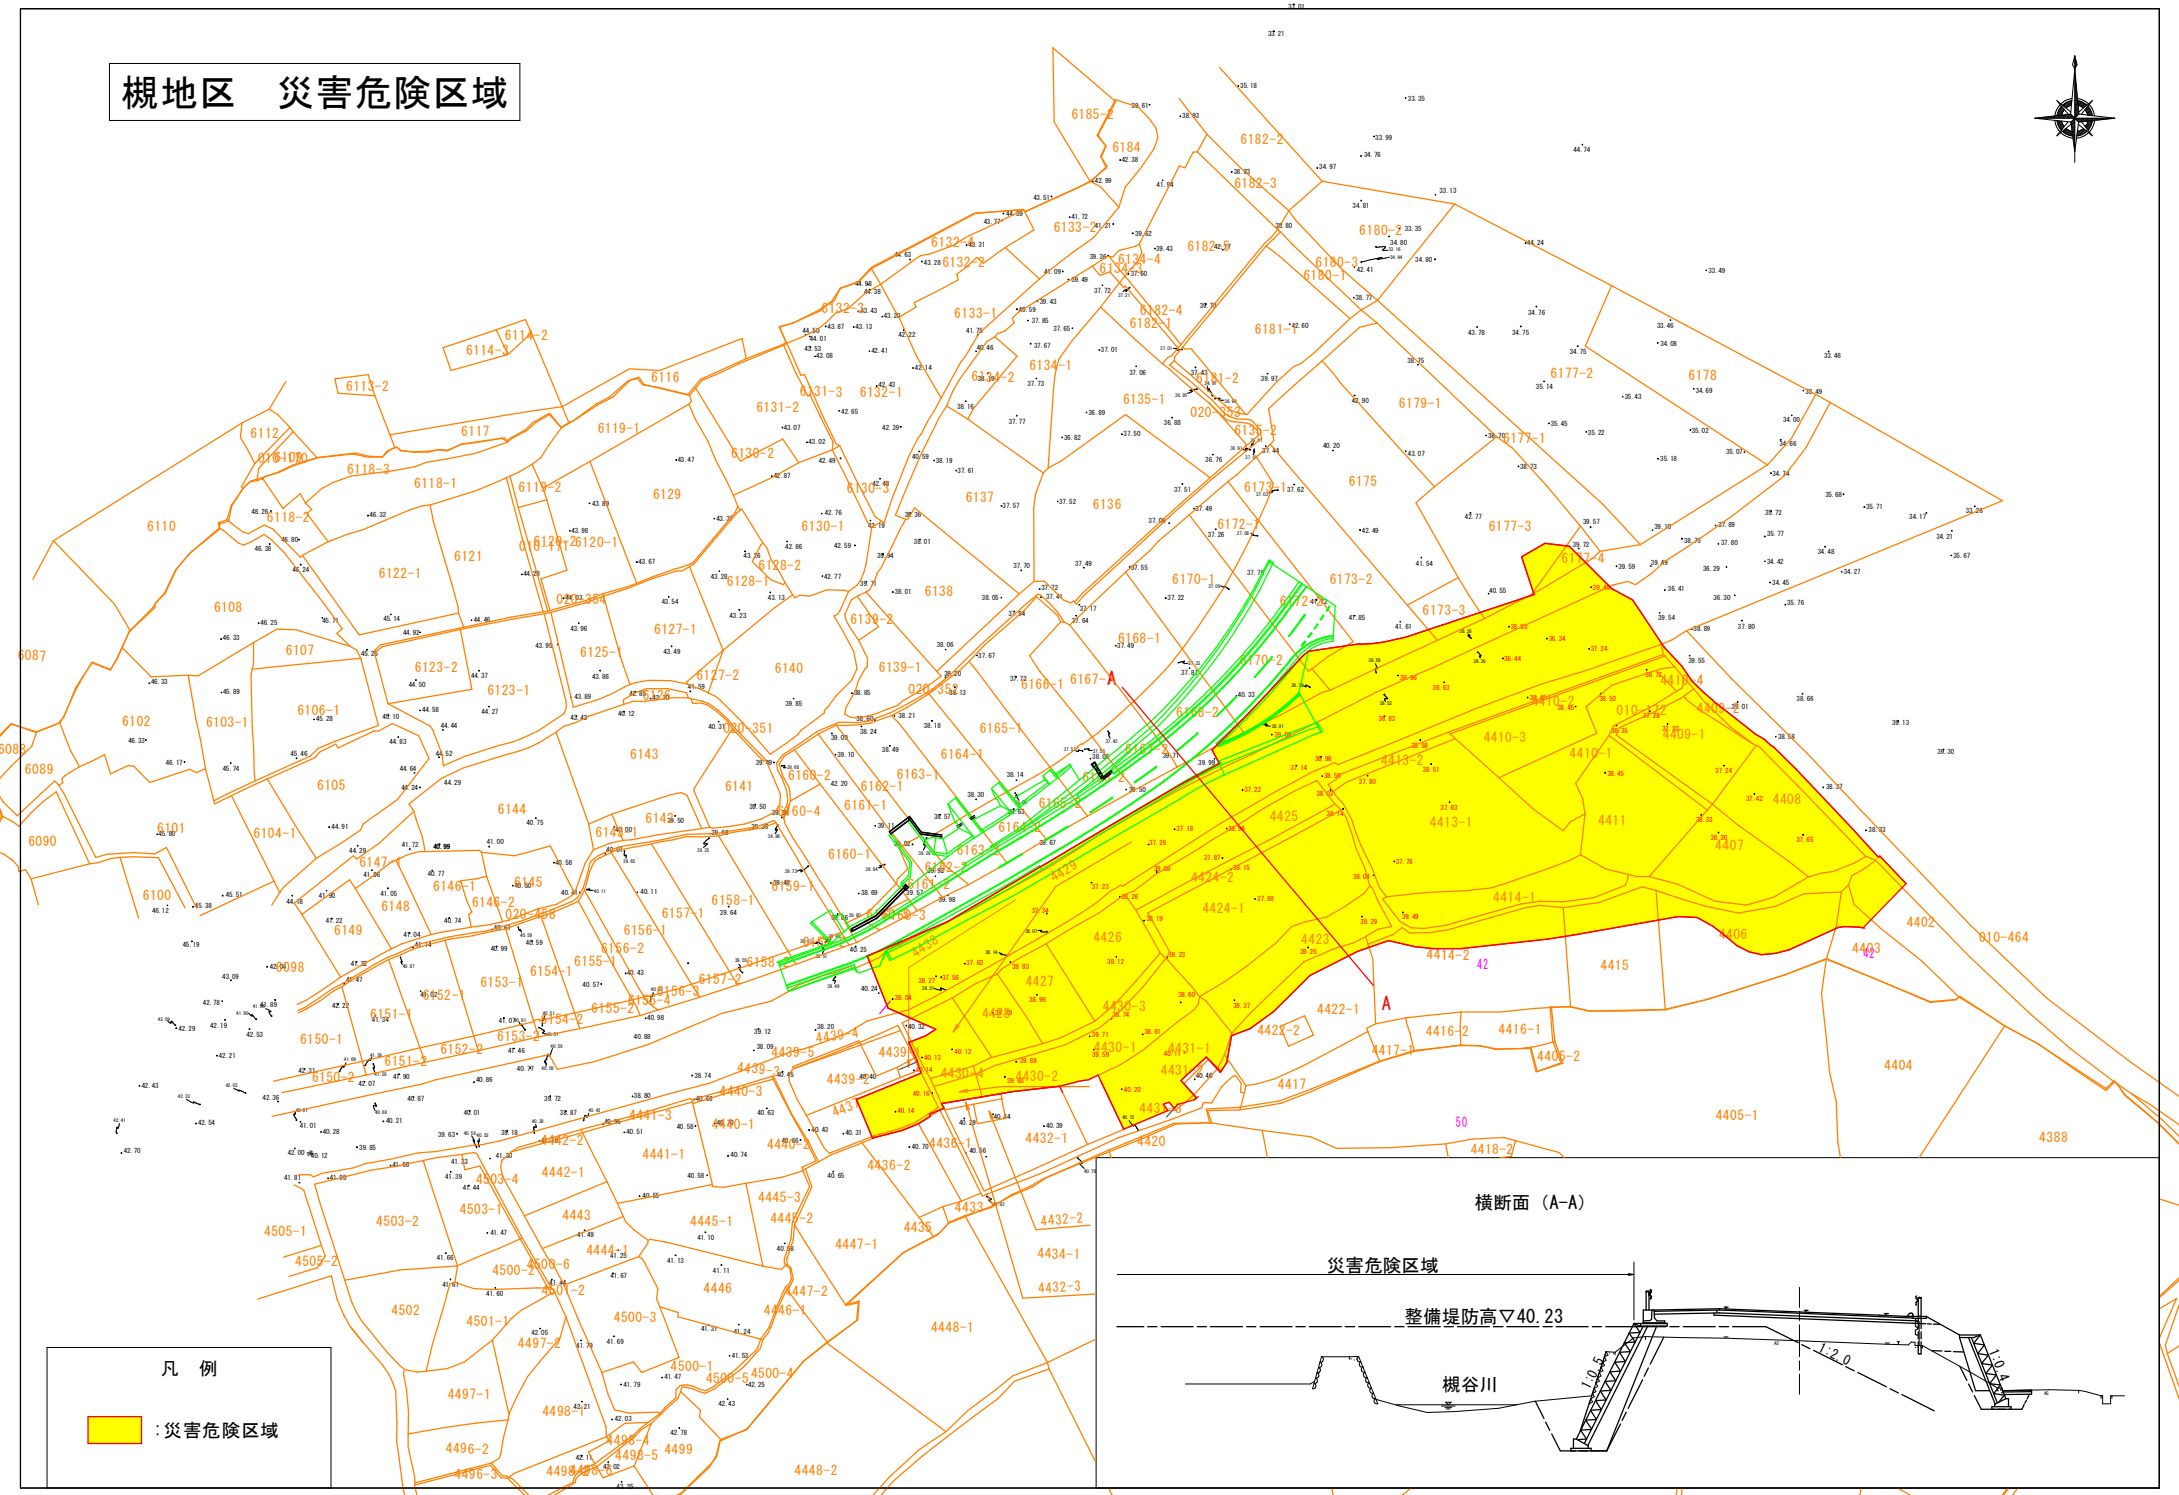

槻地区 災害危険区域

凡例

: 災害危険区域