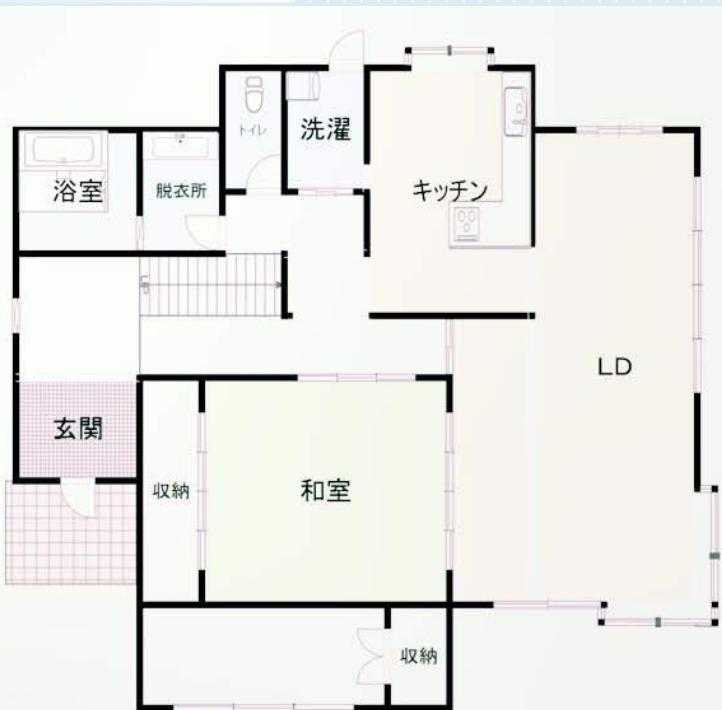

リビング・キッチン

トイレ

和室

浴室

ご利用についてのお問い合わせはこちらまで

総社市 人口増推進室

電話：0866 (92) 8308【平日8:30~17:15】

Mail：jinkou-up@city.soja.okayama.jp