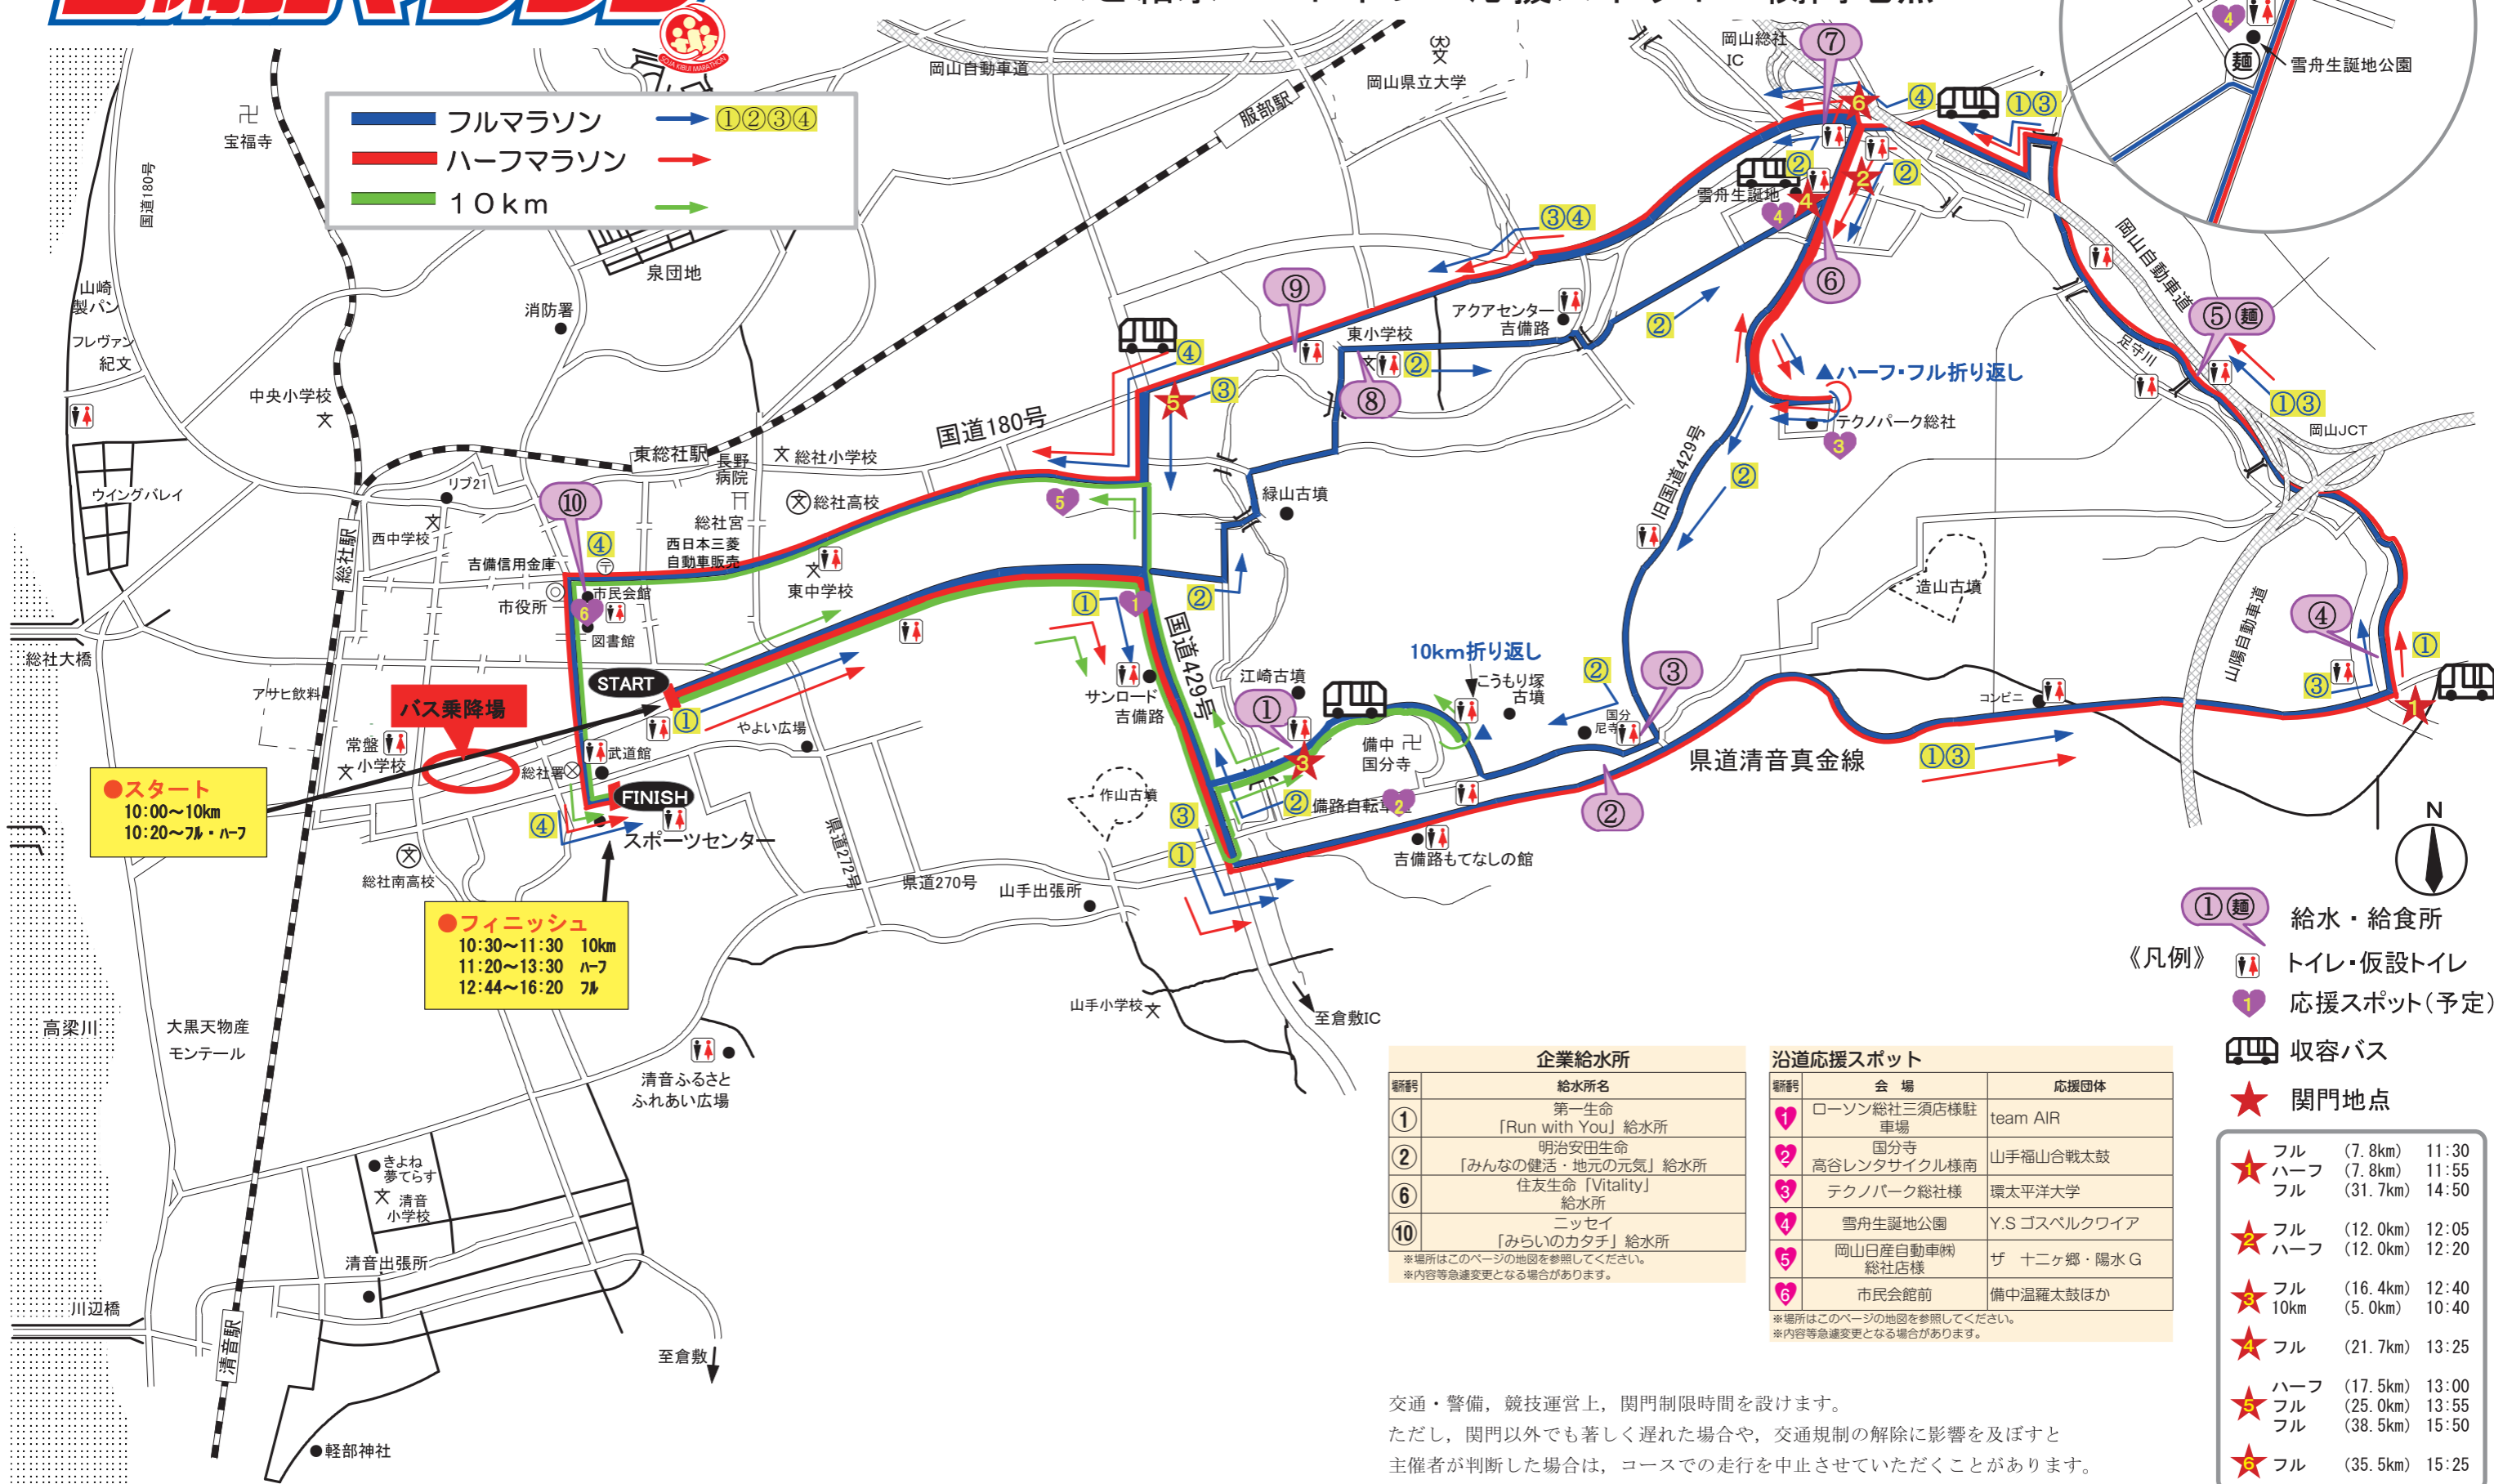

# 2023 そうじゃ 吉備路マラソン

## 令和5年2月 26日(日)開催 雨天決行

～コースと給水・トイレ・応援スポット・関門地点～

**●スタート**  
10:00～10km  
10:20～7h・ハーフ

**●フィニッシュ**  
10:30～11:30 10km  
11:20～13:30 ハーフ  
12:44～16:20 7h

番号	給水所名
①	第一生命「Run with You」給水所
②	明治安田生命「みんなの健活・地元の元気」給水所
⑥	住友生命「Vitality」給水所
⑩	ニッセイ「みらいのカタチ」給水所

距離	時間
★フル (7.8km)	11:30
★ハーフ (7.8km)	11:55
★フル (31.7km)	14:50
★フル (12.0km)	12:05
★ハーフ (12.0km)	12:20
★フル (16.4km)	12:40
★10km (5.0km)	10:40
★フル (21.7km)	13:25
★ハーフ (17.5km)	13:00
★フル (25.0km)	13:55
★フル (38.5km)	15:50
★フル (35.5km)	15:25

交通・警備、競技運営上、関門制限時間を設けます。  
ただし、関門以外でも著しく遅れた場合や、交通規制の解除に影響を及ぼすと主催者が判断した場合は、コースでの走行を中止させていただくことがあります。