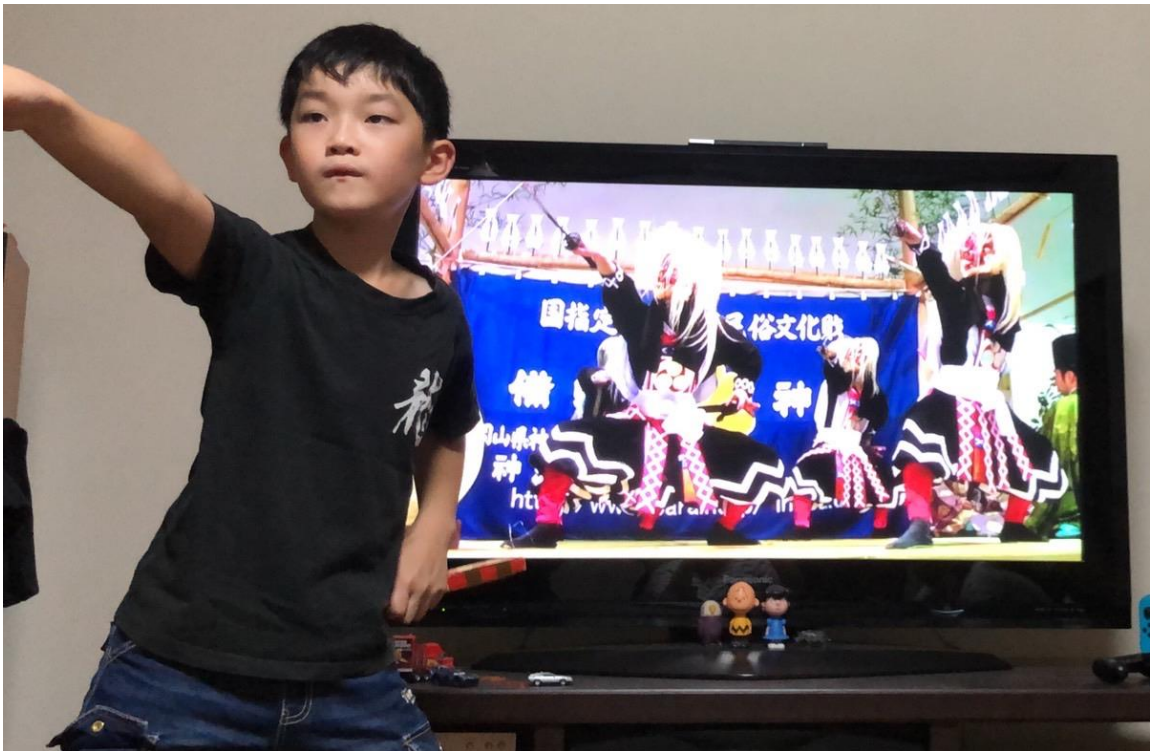

国指定重要无形民俗文化财

備中神樂

令和3年度 稽古回数

4月	5月	6月	7月	8月	9月	計
4回	1回	1回	2回	1回	0回	9回

10月	11月	12月	1月	2月	3月	計
3回	4回	4回	2回	1回	4回	18回

活動制限中

5月 **中止** 山手ふれあい市

7月 ケアハウスほほえみ 舞台