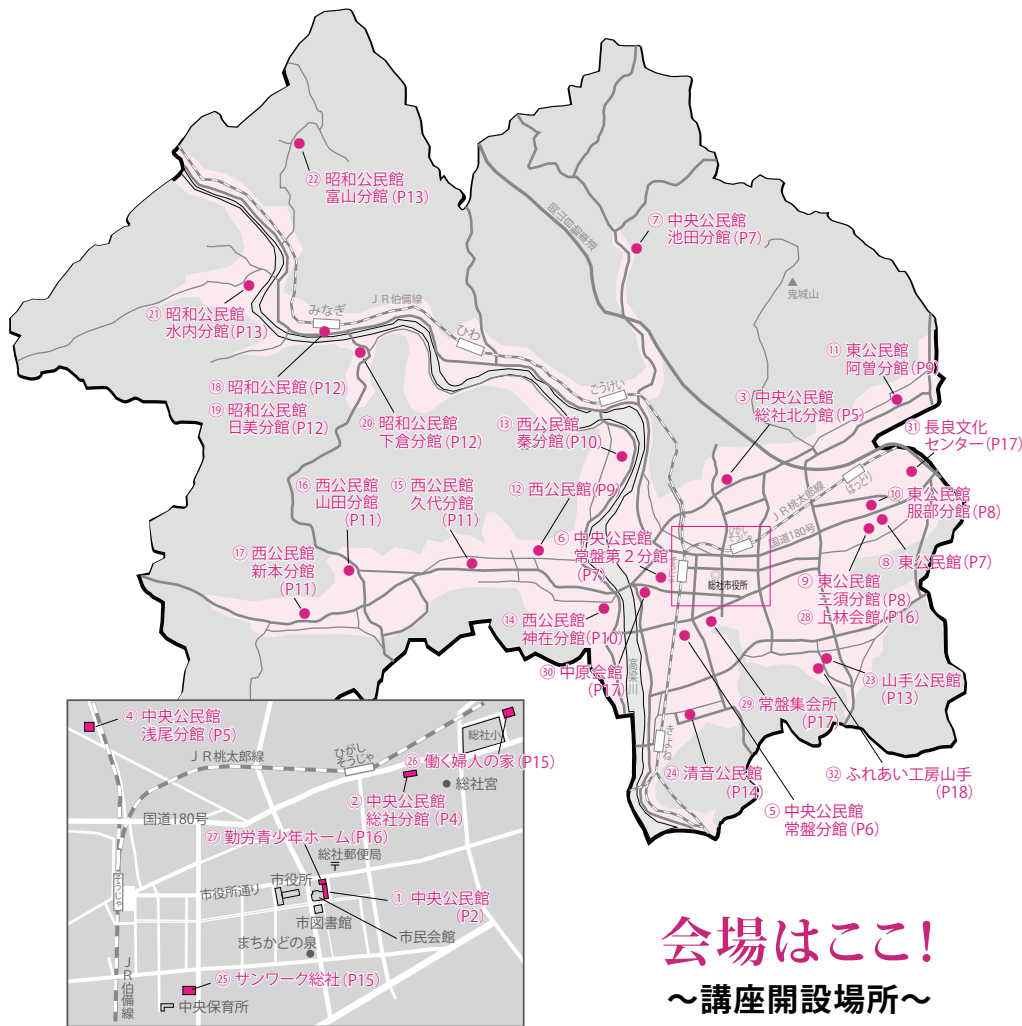

会場はここ！ ～講座開設場所～

①中央公民館

中央三丁目 1-102

休館日：月曜日、年末年始（12月29日～1月3日）

問い合わせ：中央公民館（☎ 0866-92-3491・Fax 0866-92-3492）

※中央公民館は、4月から9月まで耐震補強工事のため休館します

上期は場所の変更や休講があるので注意してください

上期：4～9月 下期：10月～翌3月

【上期の場所：勤労青少年ホーム 下期の場所：中央公民館】

講座	講師	上期 曜日		時間		定員	内容	会費
		曜日	時間	曜日	時間			
書道	浅沼旭峰 (君生)	水	第1・第4	13:00～16:00	30	漢字とかなの初歩から	月額2000円	
		火	第1・第4	10:00～13:00				
ペン習字	佐々木一壽 (新)	木	第2・第4	18:30～20:30	16	脳活しながら美文字を目指す	月額2810円	
		木	第2・第4	18:30～20:30				
子ども硬筆・筆ペン習字	山崎春香 (良枝)	火	第1・第3	17:45～19:45	20	鉛筆の持ち方など、基本から生活の美文字を練習	月額1000円	
		火	第1・第3	17:45～19:45				
編み物	野上シゲ子	水	第1～第3	14:00～16:00	20	古いセーターなどの編み直し	月額2500円	
		水	第1～第3	10:00～12:00				
水墨画	船倉誠月 (誠)	火	第2・第4	13:00～16:00	15	墨の濃淡で四季折々を表現	月額2000円	
		火	第2・第4	9:00～16:00				
華道	皆木豊樹 (椰子)	金	第2・第4	17:00～19:30	15	小原流。伝統文化を大切に基本から上級まで	月額2000円	
		金	第2・第4	17:00～19:30				
華道	行藤晶月 (晶子)	金	第2・第4	17:30～20:30	10	池坊。歴史ある生け花とその心を楽しく学ぶ	月額2000円	
		金	第2・第4	17:30～20:30				
コーラス宙	多田敏恵	金	第2・第4	13:30～15:30	40	童謡、叙情歌、クラシックなどを歌う	月額1000円	
		金	第2・第4	13:30～15:30				
俳句	奥山登志行	日	第2	13:30～16:00	15	総社俳句会。初心者から経験者まで	月額1000円	
		日	第2	13:30～16:00				
英会話	ラファエル・ホーキンス	火		19:30～21:00	15	クイズ、フリートークなど	1回 510円	
		火		19:30～21:00				
ヨガ	清田玲子	金	第1～第4	13:30～15:00	18	体のほぐしと簡単なヨガのポーズ	月額2500円	
		火	第1～第4	9:30～11:00				
尺八	河合舎山 (勲)	水		14:00～17:00	10	尺八の吹奏の仕方から曲の練習や合奏まで	1回 500円	
		水		14:00～17:00				
洋裁	服部節子	金	第1～第3	13:00～16:00	15	文化式。製図作成から作品完成まで	月額2500円	
		金	第1～第3	13:00～16:00				
デンマーク手工芸ダネラ	岩谷登美子	金	第1・第3	13:30～15:30	10	玄関マット、タペストリーなどを制作	月額1000円	
		水	第1・第3	13:30～15:30				
ハングル	上野由紀子	木	第1	19:30～21:00	15	初心者向け。韓国語で会話	1回 500円	
		木	第1	19:30～21:00				
吉備路伝説を語る会	うぐいす会	火	第3	13:00～16:00	22	伝説や昔話を語る	年額3000円	
		火	第3	12:00～16:00				

【上期の場所：東公民館 下期の場所：中央公民館】

講座	講師	上期 曜日		時間		定員	内容	会費
		曜日	時間	曜日	時間			
囲碁	栢野正弘	土	第2・第4	13:00～17:00	14	三段以下の置き碁や互戦の布石と死活・手筋解説	年額4000円	
		土	第2・第4	13:00～17:00				
中国語	田明霞	土	第1・第3	13:00～15:00	20	中国語会話、検定問題集、単語1万語	1回 750円	
		土		13:00～16:00				
大正琴	大森琴奏 (茂子)	水	第1・第3	9:30～12:00	15	琴伝流「奏」会	月額1800円	
		水	第1・第3	9:30～12:00				

講座の開催日・内容 2ページからの表のとおり（受付人数によって開催日など変更あり）

受講資格 原則として市内に在住か通勤の人

申込期間 3月1日(火)から20日(日)まで

申込方法 各館に直接か電話、ファクシミリで申し込む

各講座の第1回開催日 申し込み時にお伝えします

その他

①表の会費とは別に教材費が必要な講座もあります

②定員になり次第、締め切ります。また、定員に達しない場合は、引き続き申し込みを受け付けますが、都合によって

は講座を中止することもあります

③休館日は各施設それぞれ記載の通りです。ただし、各分館とふれあい工房山手については、講座があるときなどに応じて開館します

④詳細は、各施設まで問い合わせてください