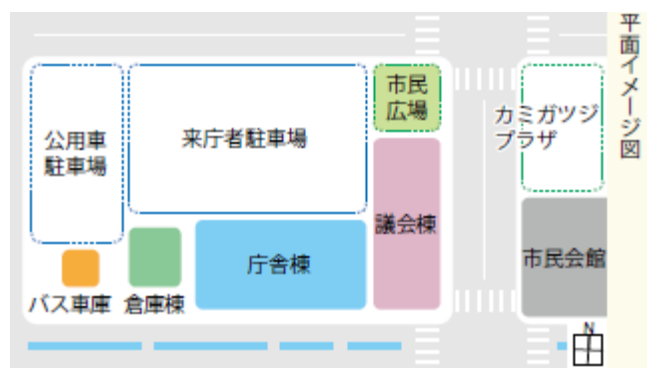

この情報は、市ホームページにも載せています。見てください。あげたいもの や ほしいものが
あれば、環境課美化推進係に 連絡してください。お金は いりません。

と あ かんきょうかび かすいしんがかり
問い合わせ 環境課美化推進係 ☎ 0866-92-8338

市ホームページ <https://www.city.soja.okayama.jp/>

ねん しやくしょ たてもの あたら
2024年 市役所の建物が新しくなります♪

いま使っている総社市役所の建物が
 1969年につくられたものです。地震に弱く、
 建物も古くなっています。そのため、2018年
 から新しくすることを計画しました。
 新しい建物は、すべての人が使いやすい
 設計になっています。2024年の終わりまで
 に使えるようになります。

がつ
8月のイベント

じかん ばしょ 時間・場所	ないよう 内容
がつよっか すいようび 8月4日（水曜日） 11:00～ 市図書館	なつやす こ えいがかん 夏休み子ども映画館 11:00 から、『おしりたんてい カレーなるじけん』（30分）、 14:00 から、『ドラえもん のび太の月面探査記』。 と あ しとしょかん 問い合わせ：市図書館 ☎ 93-4422
がつ にち にちようび 8月22日（日曜日） 9:00～ 総社宮	ちからいしろうじゃ 力石総社 いし も あ かん やく も あ ごと 石を持ち上げます。26貫（約97キロ）を持ち上げると、午後の けっしょう さんか ちい あめ よていとお 決勝に参加できます。小さい雨のときは予定通りします。 と あ ちからいしろうじゃじっこういんかい 問い合わせ：力石総社実行委員会 ☎ 090-6419-1402 さの 佐野さん