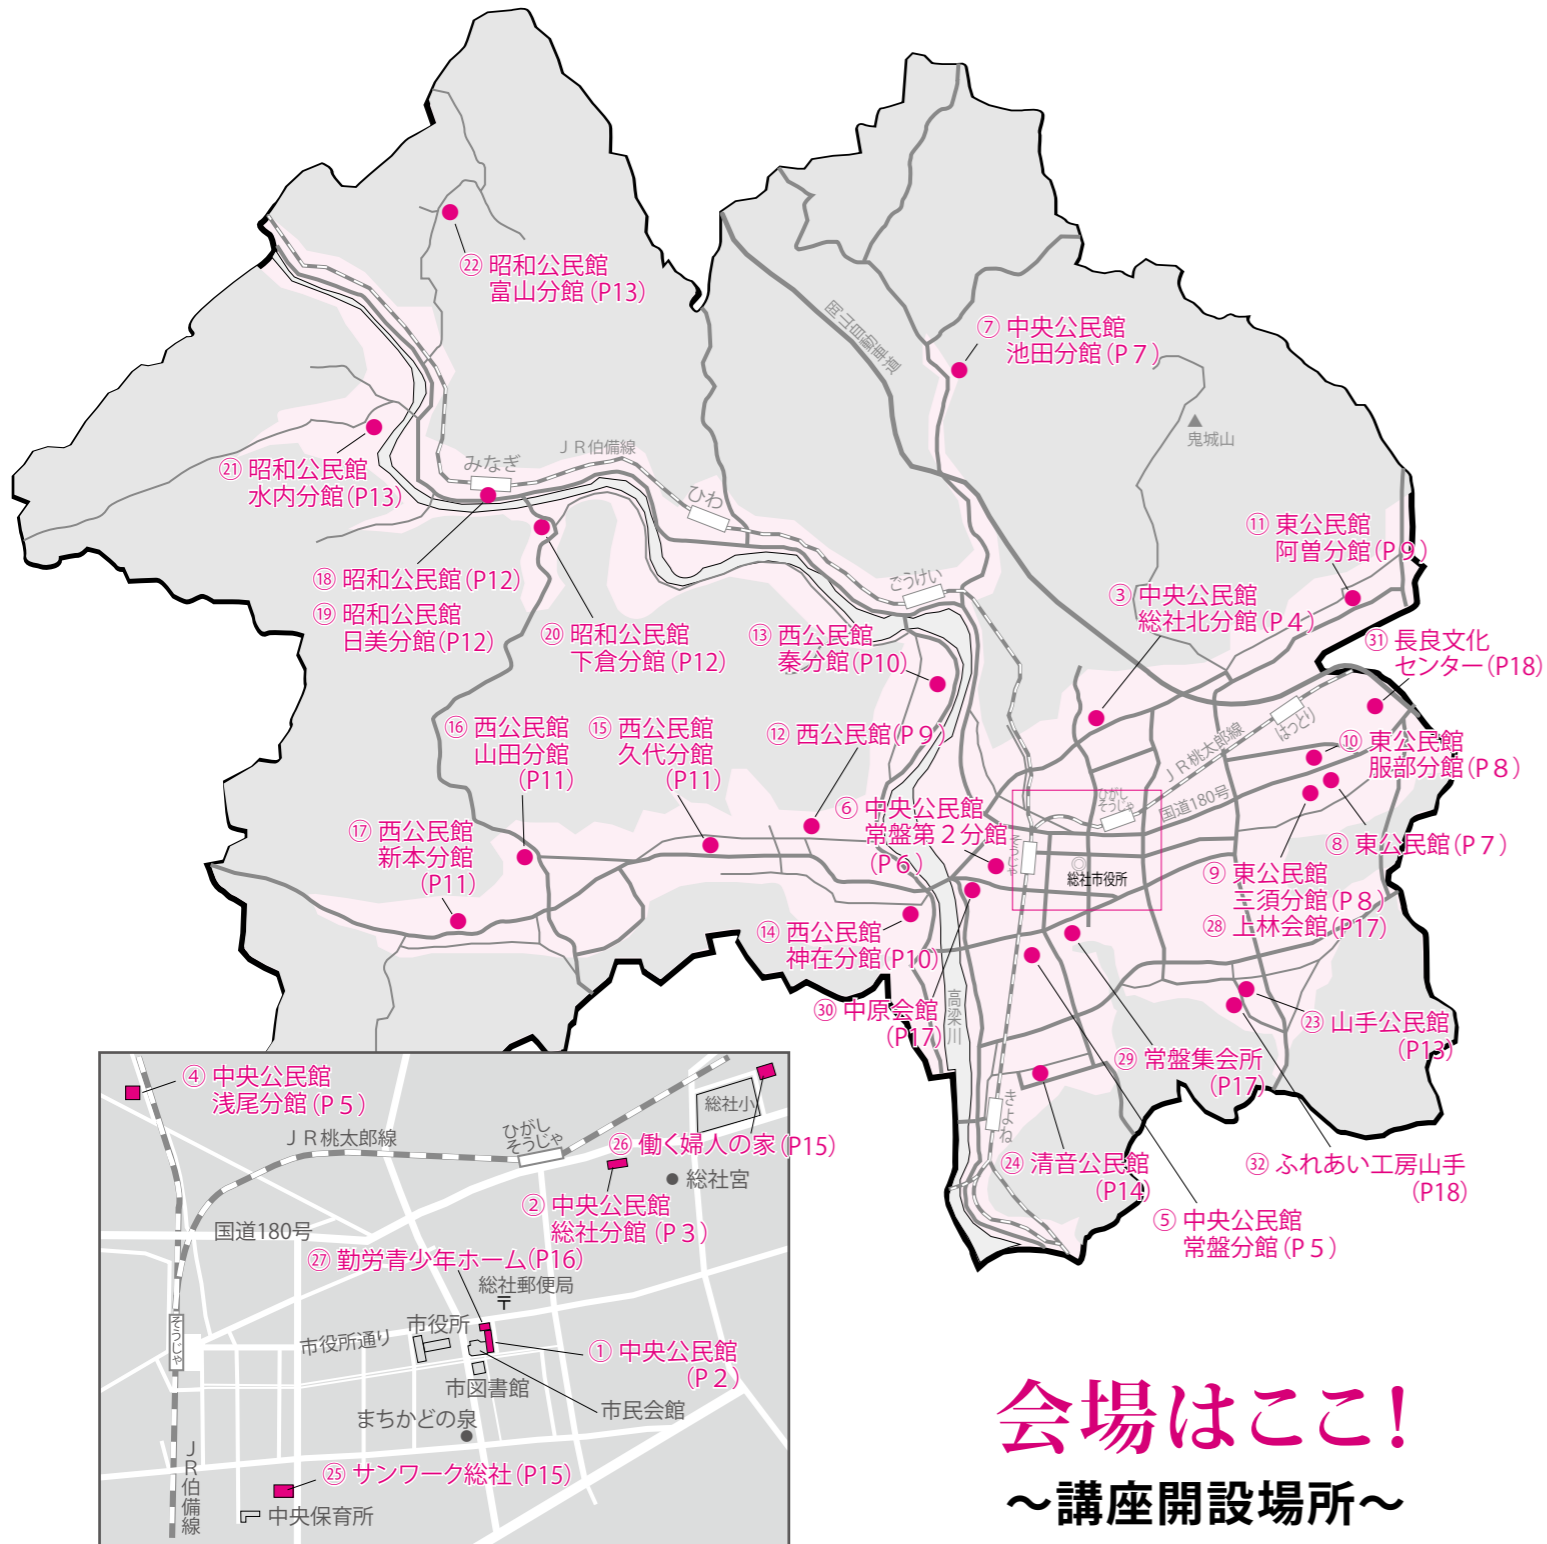

# 講座特集

みんなおいでよ！

令和2年度  
広報そうじゃ  
別冊  
保存版

市内の公民館と各分館 サンワーク総社 働く婦人の家 勤労青少年ホーム  
上林会館 常盤集会所 中原会館 長良文化センター ふれあい工房山手