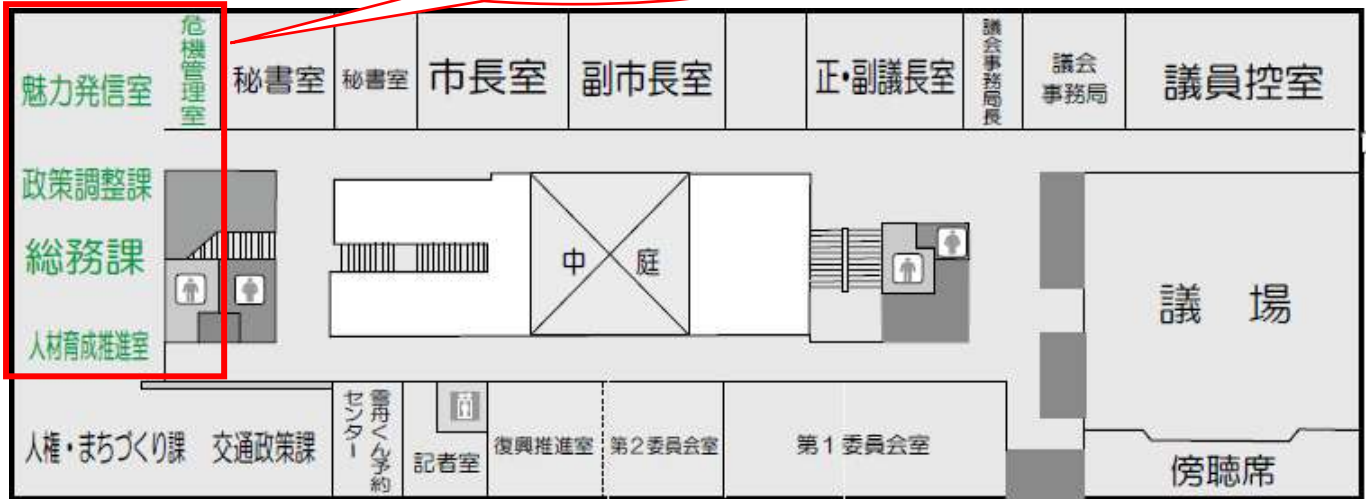

长假期间相关各部门的办公情况（○办公、×休息）

	4月				5月							咨询
	27日	28日	29日	30日	1日	2日	3日	4日	5日	6日	7日	
	周六	周日	节日	假日	节日	假日	节日	节日	节日	假日	周二	
市政府	×	×	×	×	×	×	×	×	×	×	○	市政府 92-8200
市图书馆	○	○	×	×	×	○	×	×	×	×	○	市图书馆 93-4422
市民会馆	○	○	○	○	○	○	○	○	○	×	○	文化艺术课 92-3491
勤劳青少年之家	○	○	×	○	○	○	○	○	○	×	○	
各公民馆	○	○	×	○	○	○	○	○	○	×	○	生涯学习课 92-8362
清音梦幻舞台	○	○	○	○	○	○	○	○	○	○	○	
市体育中心	○	○	○	○	○	○	○	○	○	○	○	体育振兴课 92-8367
垃圾回收	×	×	○	○	○	○	○	×	×	○	○	环境课美化推进系 92-8338
吉备路清洁中心	×	×	○	○	○	○	○	○	×	○	○	
雪舟君	×	×	×	×	×	×	×	×	×	×	○	交通政策课 92-8249

# 市政府办公楼各部门的部署变更

自 4 月起，伴随着新部门的设置，市政府办公楼内的部署也有所变更。原隶属于总务部的‘危机管理室’改为市长直属；原‘总社吉备路马拉松推进室’改为‘体育振兴课’；由‘文化体育部’统括管理‘体育振兴课’、‘生涯学习课’、‘文化艺术课’三课；原‘人口增推进室’和‘故乡纳税推进室’合并为‘魅力发信室’。

## 【市政府主楼 2 楼】

位置移动的课室

## 【市保健中心 3 楼】