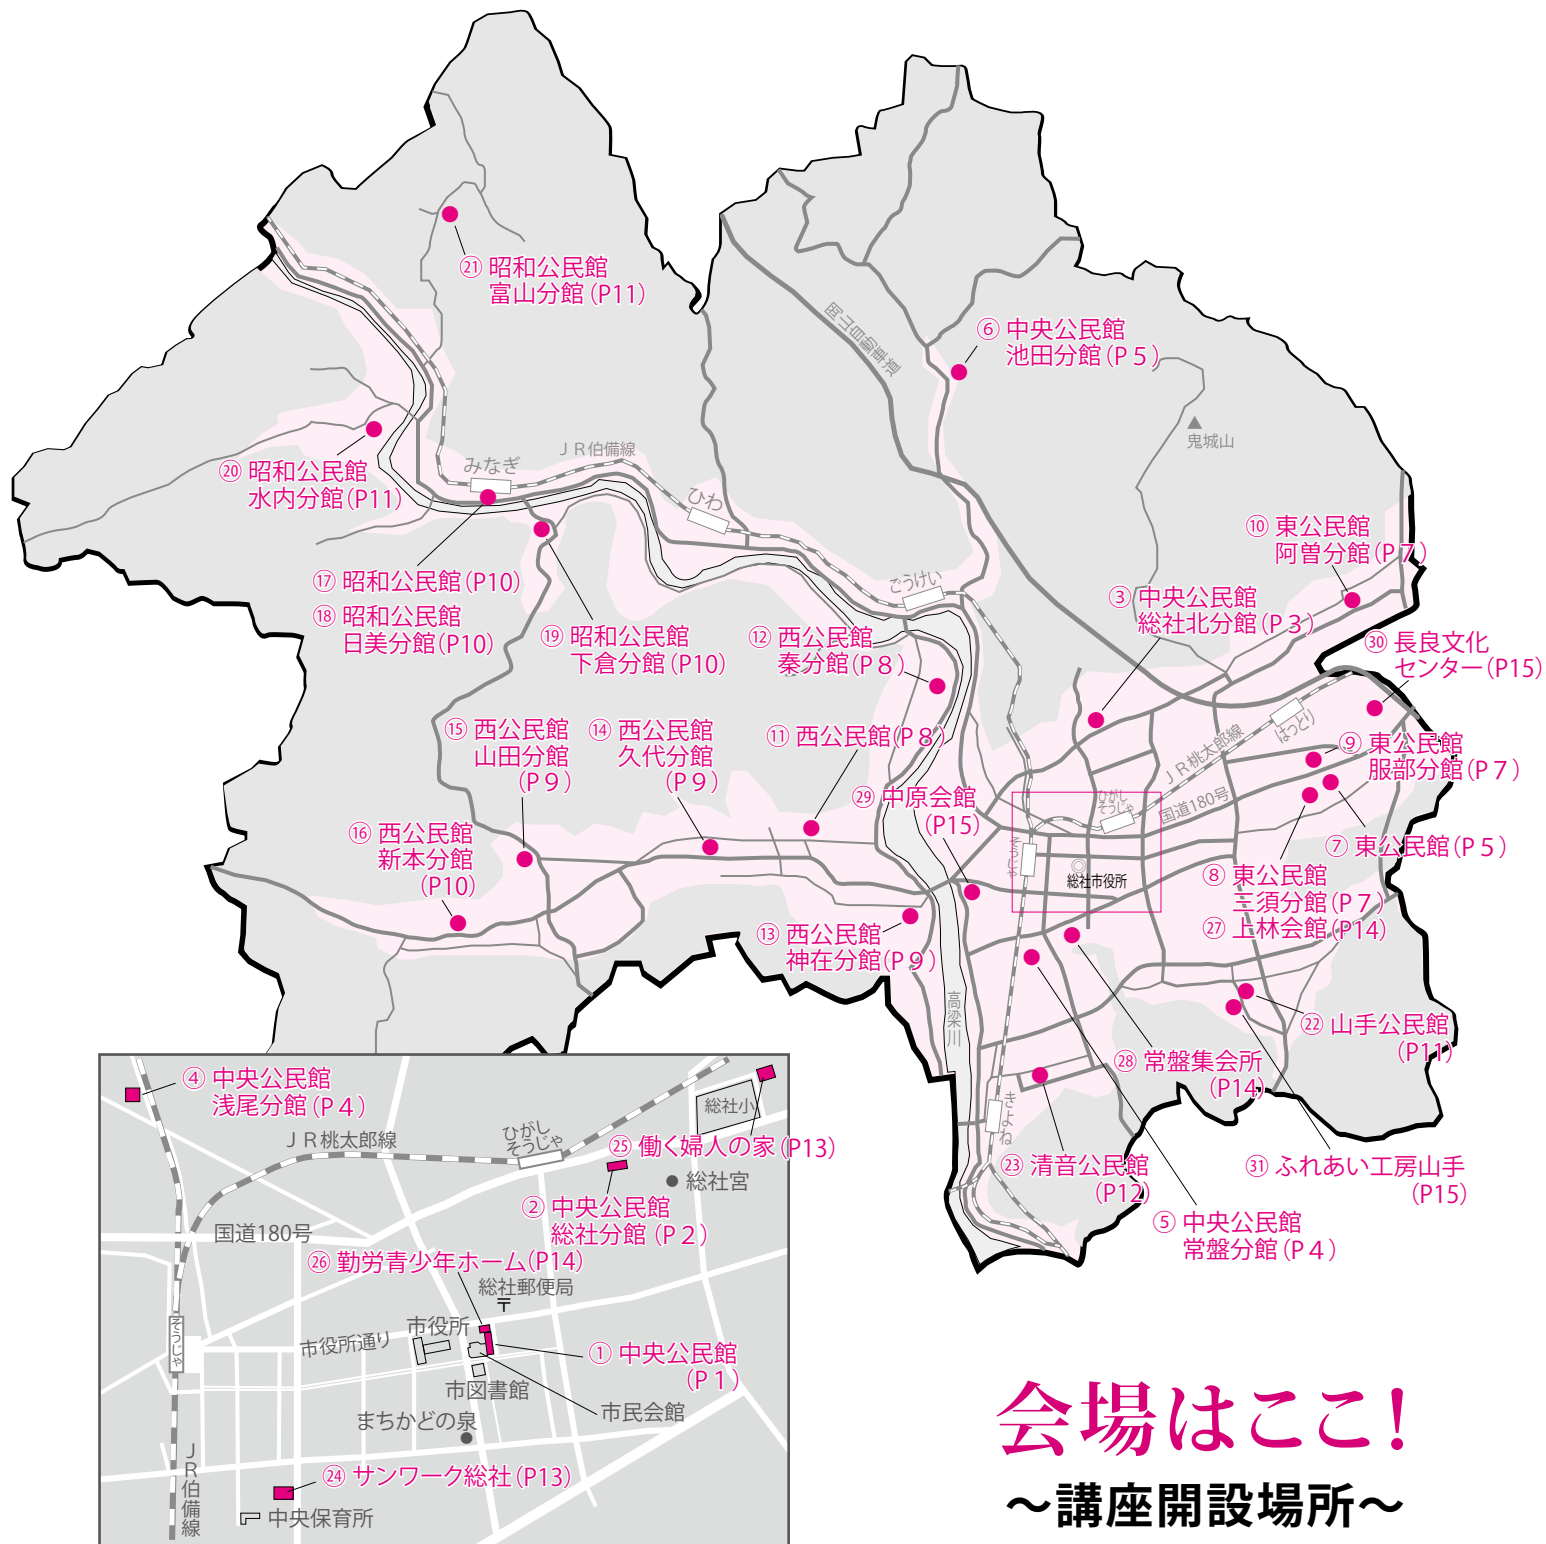

# 講座

平成29年度  
広報そうじゃ  
別冊  
保存版

市内の公民館と各分館 サンワーク総社 働く婦人の家  
勤労青少年ホーム 上林会館 常盤集会所 中原会館  
長良文化センター ふれあい工房山手

**講座の開催日・内容** 1ページからの表のとおり（受付人数によって開催日など変更あり）  
**受講資格** 原則として市内に在住か在勤の人。働く婦人の家は、女性と子どものみ対象  
**申込期間** 3月1日(木)から20日(木)まで  
**申込方法** 各館に直接持参か

## 会場はここ! ～講座開設場所～