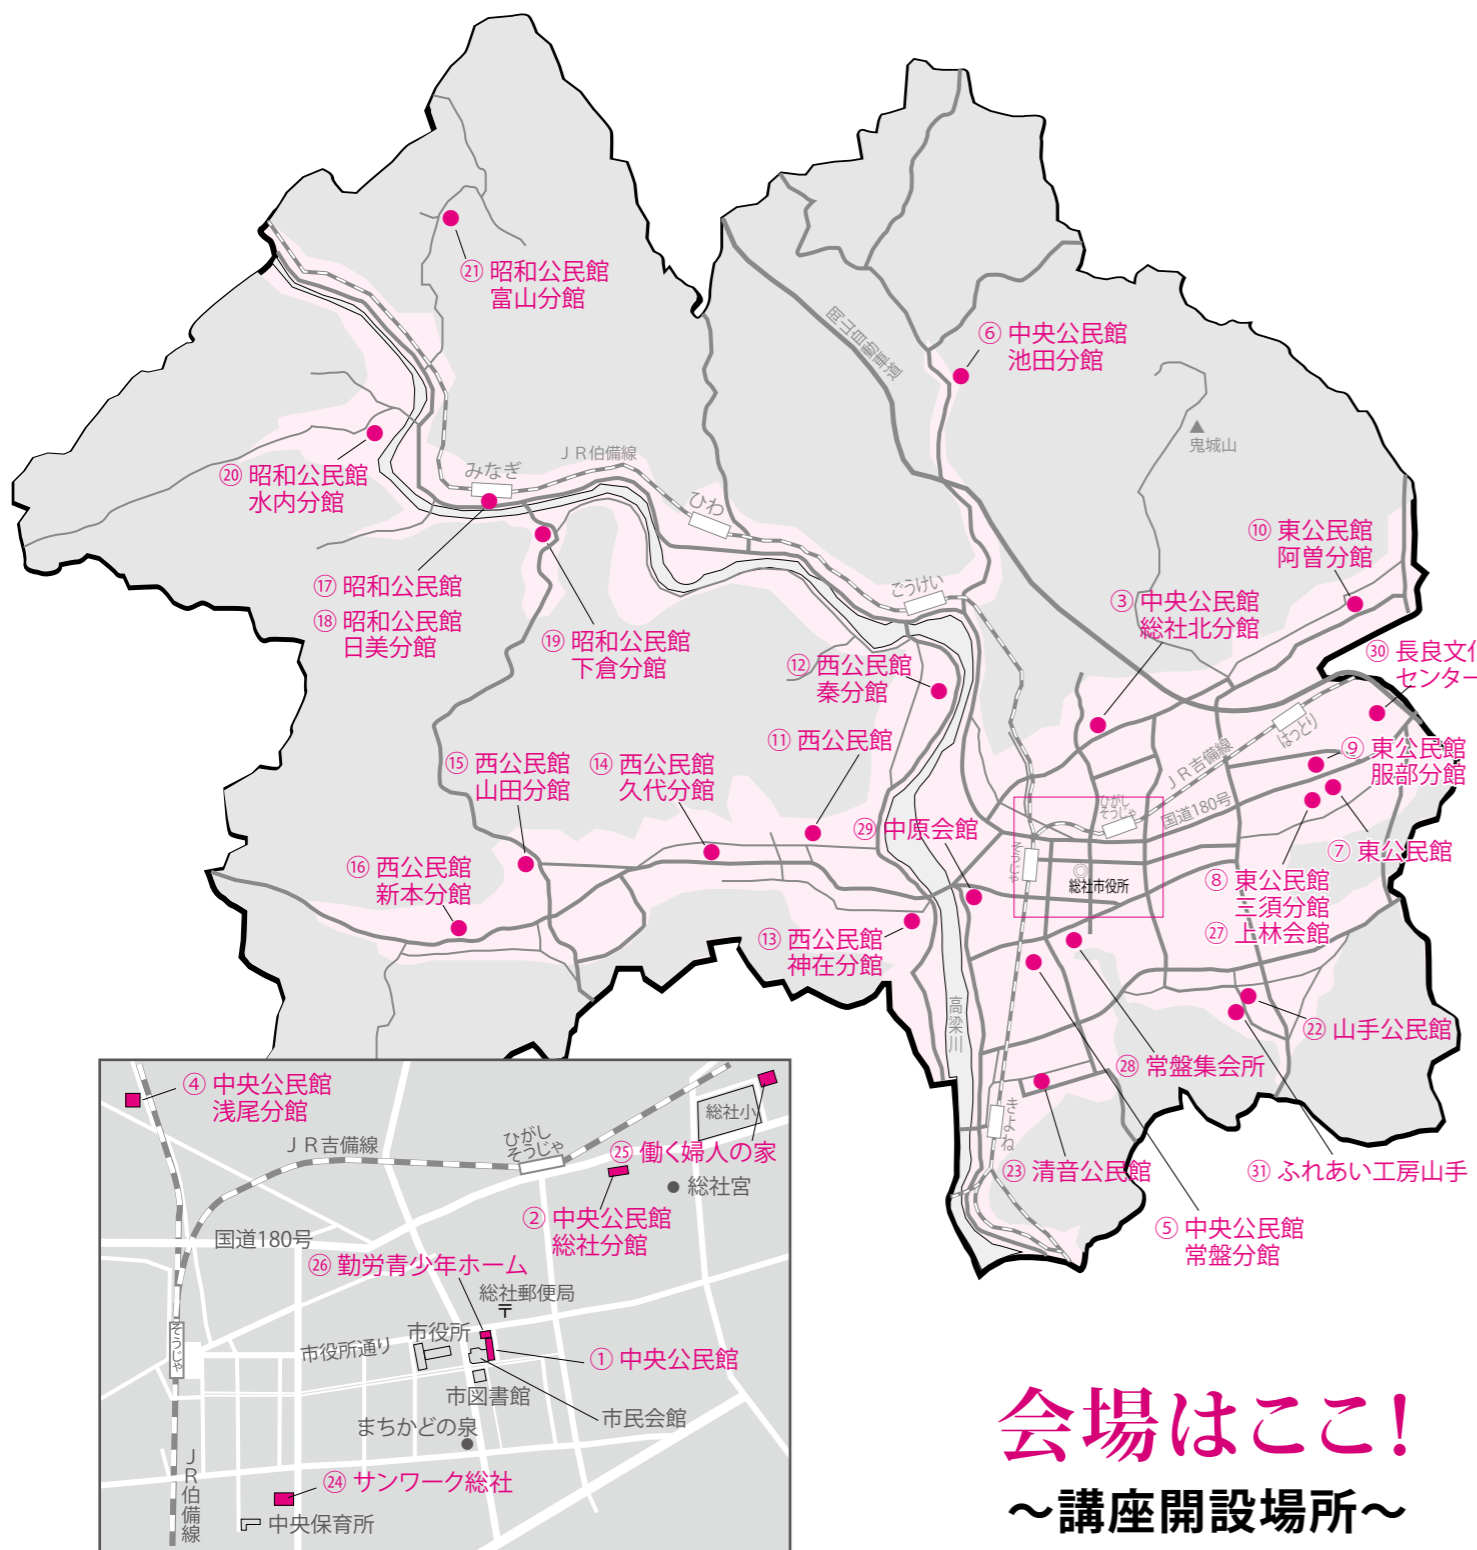

けますが、都合によっては講座を中止することもあります

③休館日は各施設それぞれ記載のとおりです。ただし、各分館とふれあい工房山手については、講座があるときなどに応じて開館します

④詳しいことは各施設まで問い合わせてください

会場はここ! ～講座開設場所～

目次・施設一覧

施設名	ページ	施設名	ページ	施設名	ページ
① 中央公民館	1	⑩ 東公民館 阿曾分館	6	⑳ 昭和公民館 富山分館	10
② 中央公民館 総社分館	2	⑪ 西公民館	7	㉑ 山手公民館	10
③ 中央公民館 総社北分館	2	⑫ 西公民館 秦分館	7	⑳ 清音公民館	11
④ 中央公民館 浅尾分館	3	⑬ 西公民館 神在分館	8	㉒ サンワーク総社	12
⑤ 中央公民館 常盤分館	4	⑭ 西公民館 久代分館	8	㉓ 働く婦人の家	12
⑥ 中央公民館 池田分館	5	⑮ 西公民館 山田分館	8	㉔ 勤労青少年ホーム	13
⑦ 東公民館	5	⑯ 西公民館 新本分館	9	㉕ 上林会館	13
⑧ 東公民館 三須分館	6	⑰ 昭和公民館	9	㉖ 常盤集会所	13
⑨ 東公民館 服部分館	6	⑱ 昭和公民館 日美分館	9	㉗ 中原会館	14
		㉙ 昭和公民館 下倉分館	9	㉘ 長良文化センター	14
		㉚ 昭和公民館 水内分館	10	㉙ ふれあい工房山手	14