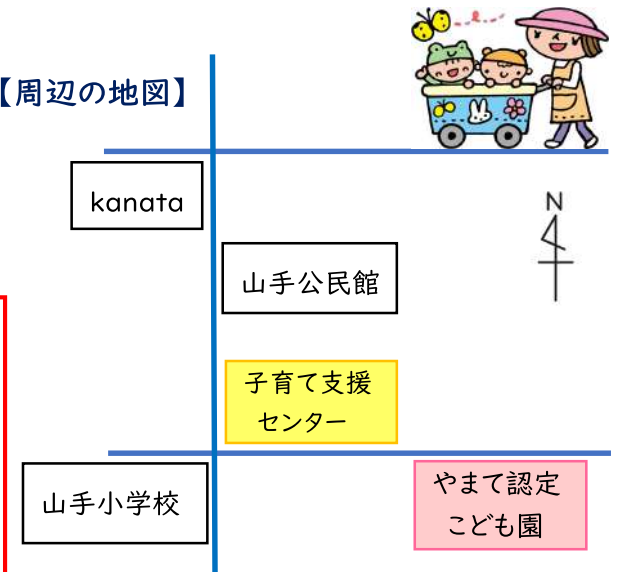

育児講座

~親子でふれあい遊びをしよう~

日時 4月26日(金)
9時30分~11時
場所 子育て支援センター
持ち物 お茶 バスタオル
*電話で申し込みをお願いします。
*定員になり次第、締め切らせていただきます。

やまて認定こども園
子育て支援センター
住所 総社市岡谷 201-3
電話 090-8994-2241
FAX 0866-93-7173

10日(金) なかよし広場であそぼ
16日(木) 育児講座(親子ダンス)
22日(水) オープンデー

やまて認定こども園 子育て支援センターって...

『子育て支援センター』について

「なかよし広場」「育児講座」「オープンデー」「出前保育」「育児相談」などの事業を行っています。また、支援センターのお部屋では、手作りのおもちゃ等をたくさん用意して、皆さんが来られるのを楽しみにしています。年齢の小さいお子様も安心して遊ぶことができます。家庭にいる年齢の小さいお子様だけでなく、幼稚園やこども園に通っている3~5歳児のお子様も利用することができます。ぜひ、遊びに来て下さい。

【利用日時】
曜日 月曜日~金曜日
時間 9:00~12:00
13:00~16:00
対象年齢 0歳児~就学前

【周辺の地図】

※オープンデーはやまて認定こども園の園庭で遊べますが、通常利用、その他のイベントは子育て支援センターで行いますのでお間違えなくお越しください。また、イベントによっては開催場所が異なりますので通信でのご確認、または担当にお尋ねください。

『なかよし広場であそぼ』『育児講座』『オープンデー』について

「なかよし広場であそぼ」では、季節の遊びや製作遊びなどを行っています。「育児講座」では、講師の先生をお招きして親子ダンスや小物作りなどをします。「オープンデー」では、やまて認定こども園の園庭で遊具や砂場や乗り物などに乗って遊ぶことができます。詳細は、毎月発行の「なかよし通信」でお知らせしていますのでぜひご覧ください。市役所の子育て支援のホームページにも載っています。