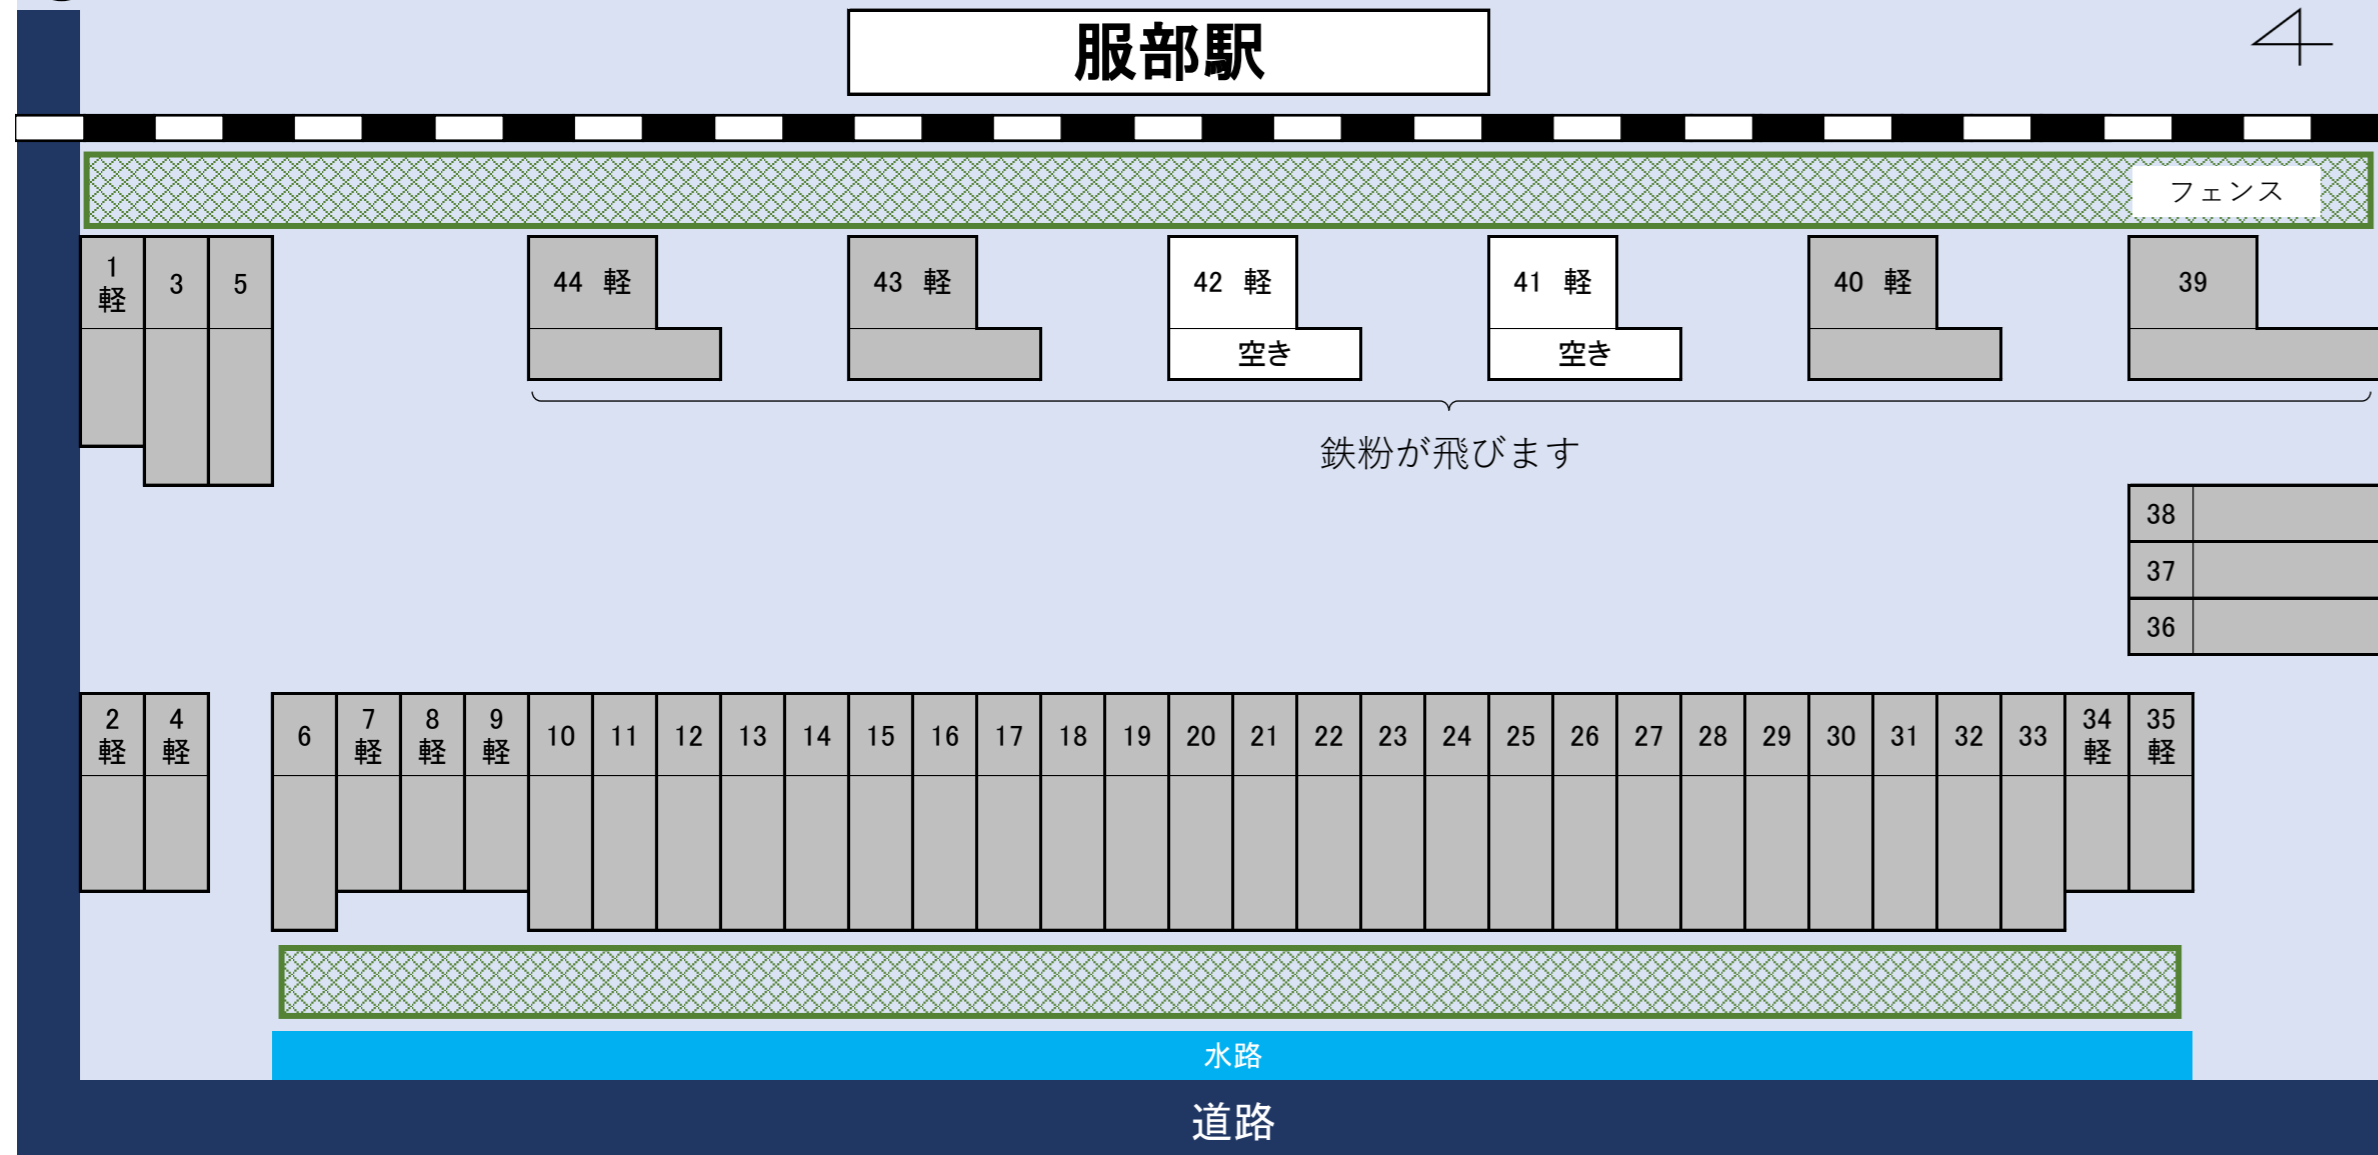

(参考) **R6.5.2** 現在の各駐車場の空き状況

(今日現在の空き状況については交通政策課までお問合せください)

① 総社駅南 高架下駐車場 (月極駐車)

※写真はイメージです。  
実際の空き状況とは異なります。

**0** 現在空き区画なし

② 東総社中原本線 高架下駐車場 (月極駐車)

←高梁川

**8** 区画空きあり ※写真はイメージです。実際の空き状況とは異なります。

③ 服部駅南 自動車駐車場 (月極駐車)

軽区画 **2** 区画空きあり

※写真はイメージです。実際の空き状況とは異なります。

普通車区画 **0** 現在空き区画なし