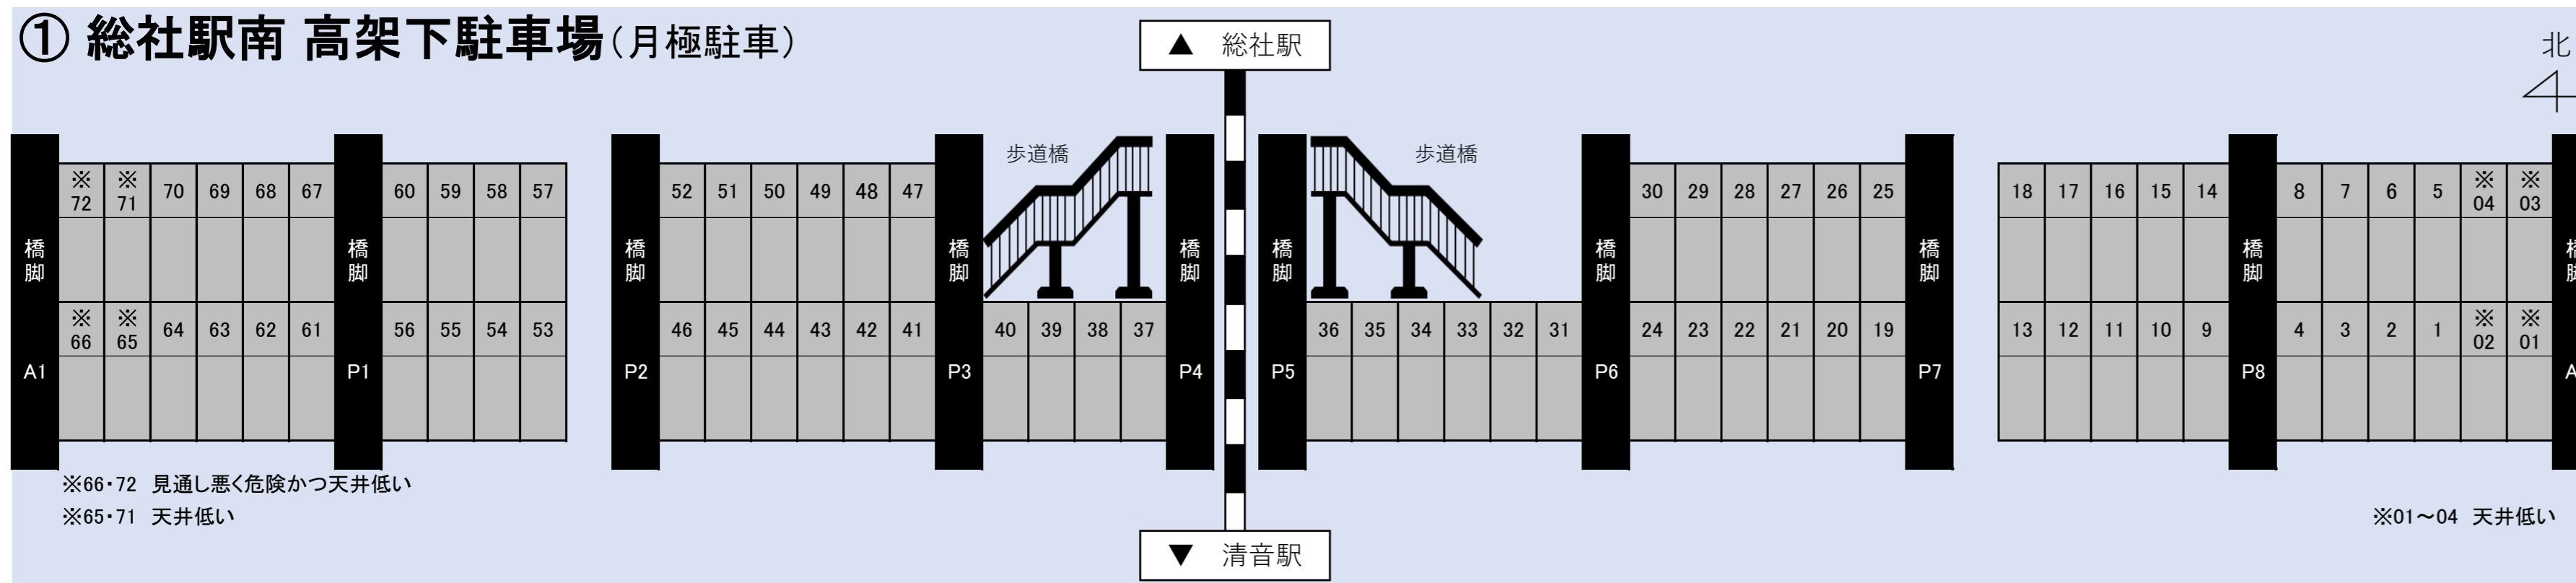

(参考) **R6.5.2** 現在の各駐車場の空き状況

(今日現在の空き状況については交通政策課までお問合せください)

① 総社駅南 高架下駐車場 (月極駐車)

※写真はイメージです。  
実際の空き状況とは異なります。

**0** 現在空き区画なし

② 東総社中原本線 高架下駐車場 (月極駐車)

←高梁川

**8** 区画空きあり ※写真はイメージです。実際の空き状況とは異なります。

③ 服部駅南 自動車駐車場 (月極駐車)

軽区画 **2** 区画空きあり

※写真はイメージです。実際の空き状況とは異なります。

普通車区画 **0** 現在空き区画なし