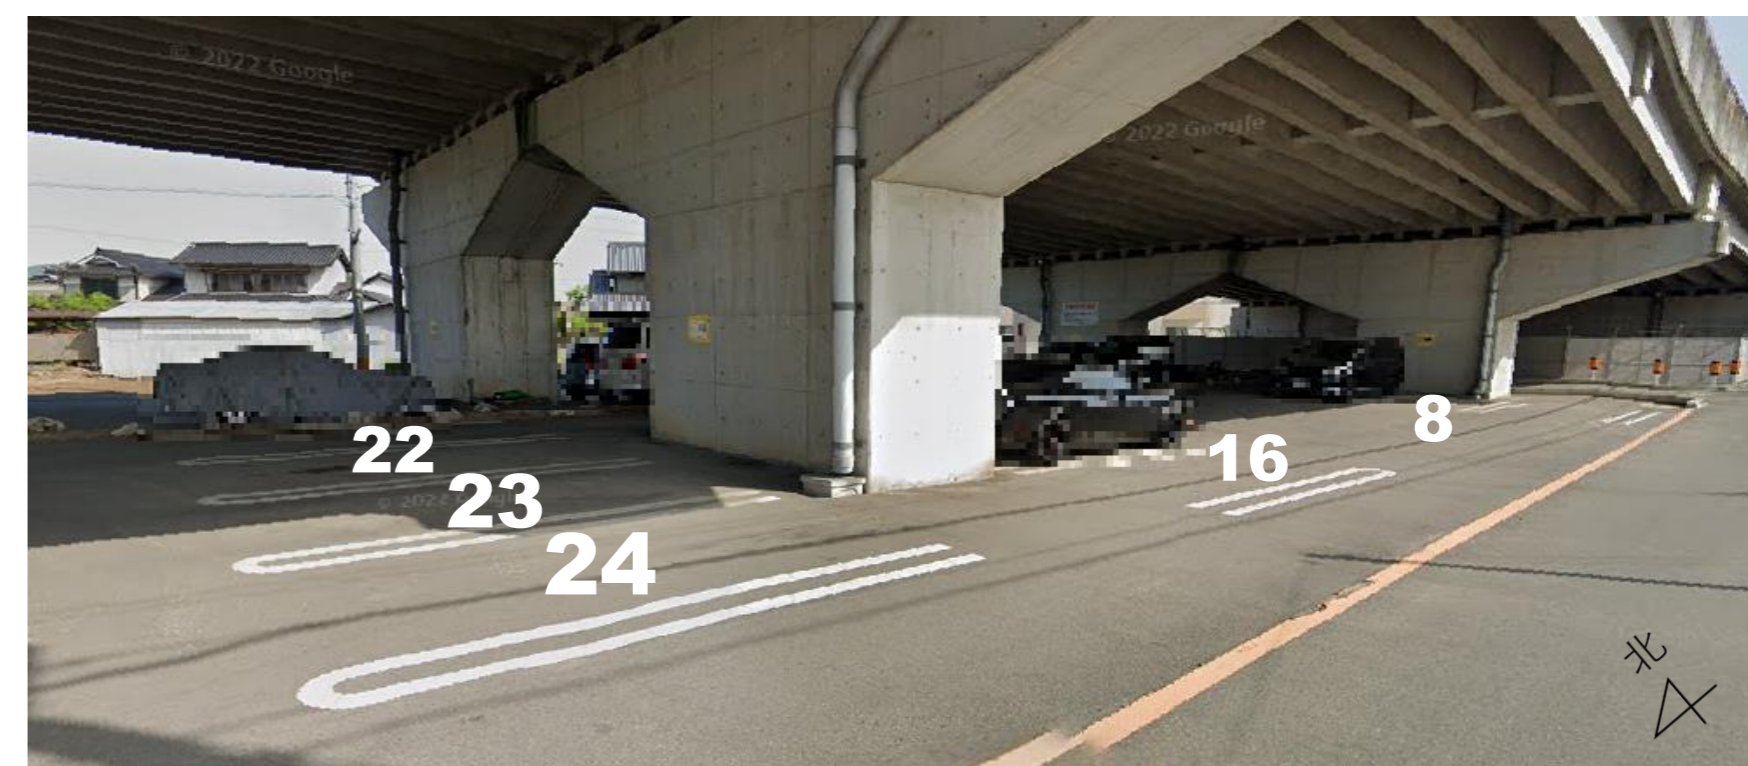

(参考) **R6.5.2** 現在の各駐車場の空き状況

(今日現在の空き状況については交通政策課までお問合せください)

① 総社駅南 高架下駐車場 (月極駐車)

※写真はイメージです。  
実際の空き状況とは異なります。

**0** 現在空き区画なし

② 東総社中原本線 高架下駐車場 (月極駐車)

←高梁川

**8** 区画空きあり ※写真はイメージです。実際の空き状況とは異なります。

③ 服部駅南 自動車駐車場 (月極駐車)

軽区画 **2** 区画空きあり

※写真はイメージです。実際の空き状況とは異なります。

普通車区画 **0** 現在空き区画なし