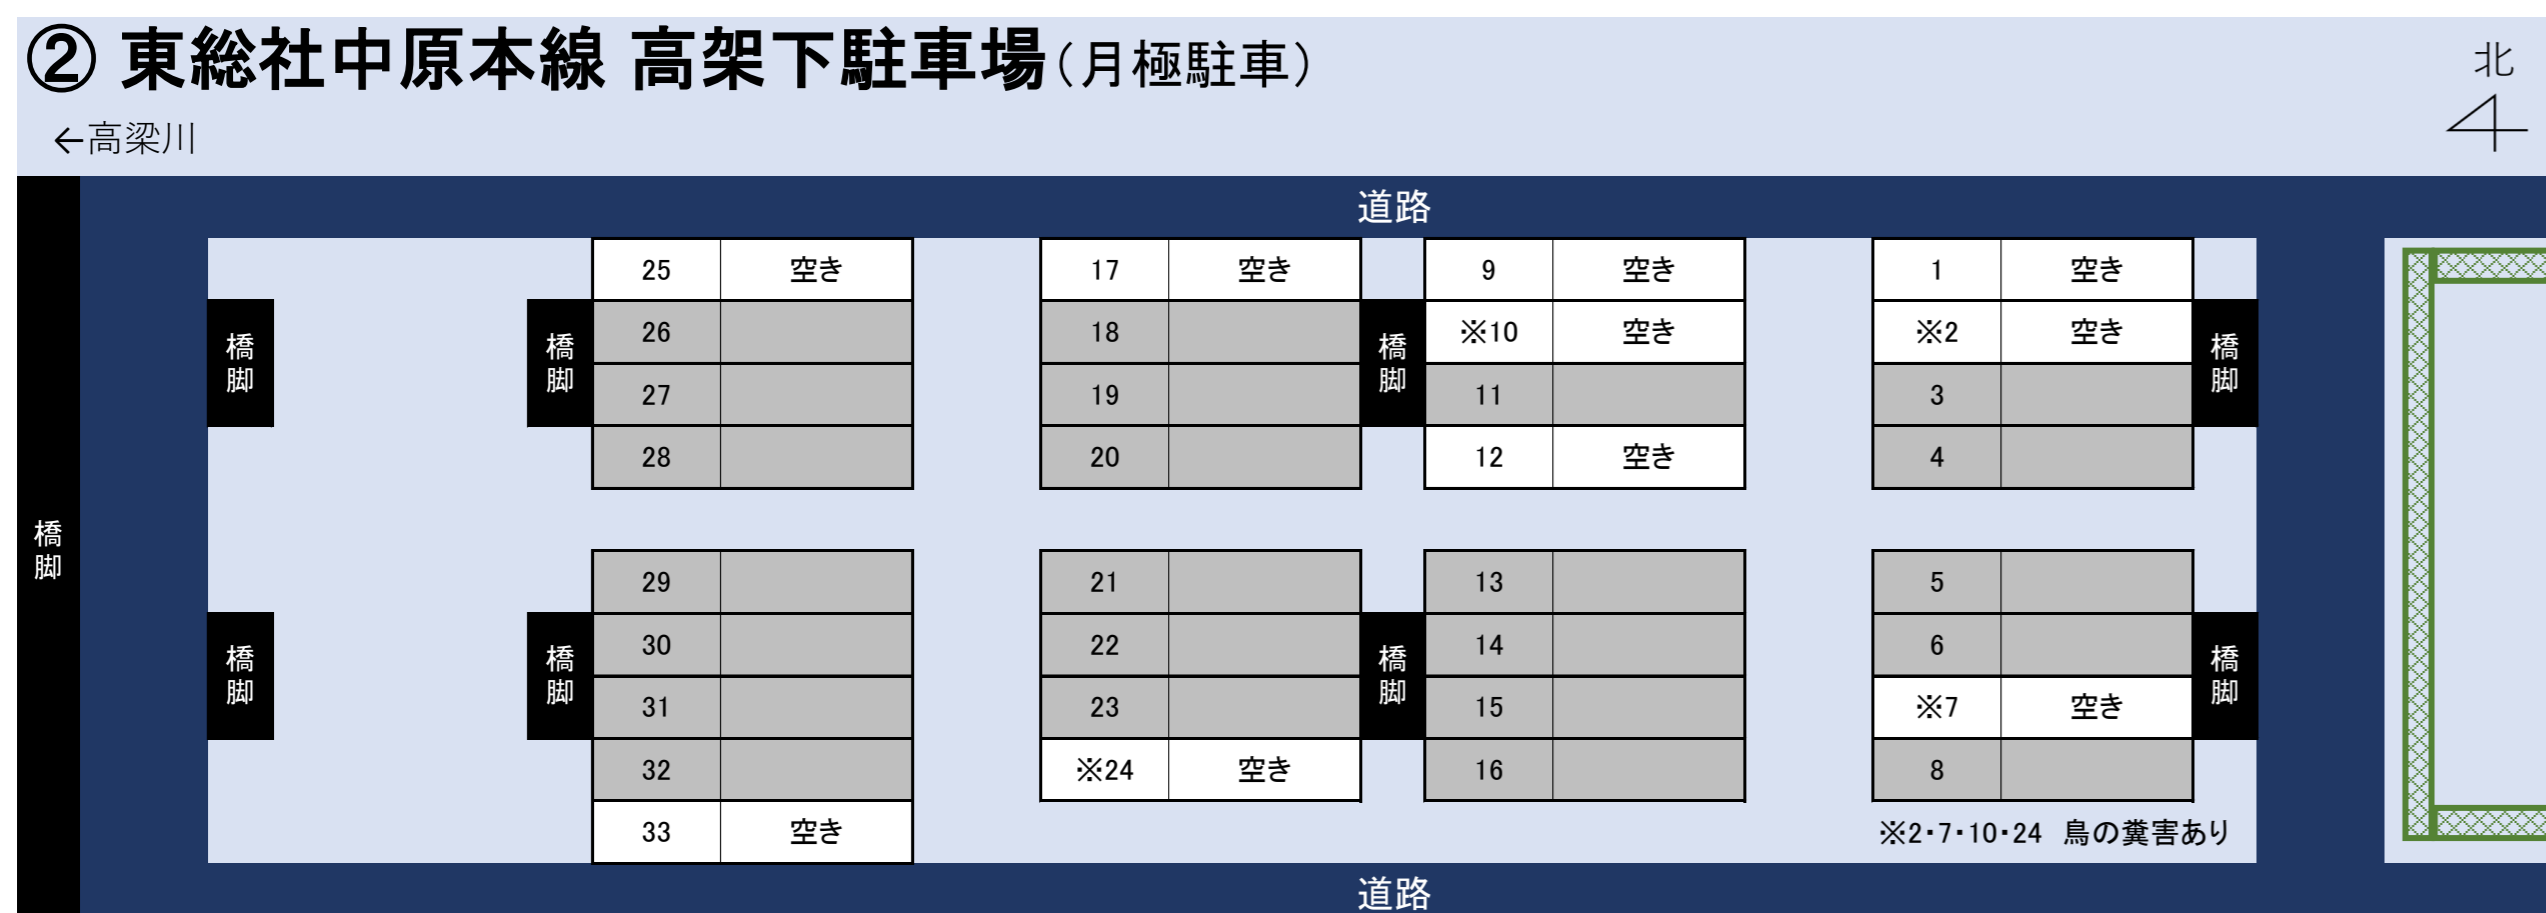

(参考) **R6.4.8** 現在の各駐車場の空き状況

(今日現在の空き状況については交通政策課までお問合せください)

① 総社駅南 高架下駐車場 (月極駐車)

※写真はイメージです。
実際の空き状況とは異なります。

0 現在空き区画なし

② 東総社中原本線 高架下駐車場 (月極駐車)

← 高梁川

10 区画空きあり ※写真はイメージです。実際の空き状況とは異なります。

③ 服部駅南 自動車駐車場 (月極駐車)

軽区画 2 区画空きあり

※写真はイメージです。実際の空き状況とは異なります。

普通車区画 0 現在空き区画なし