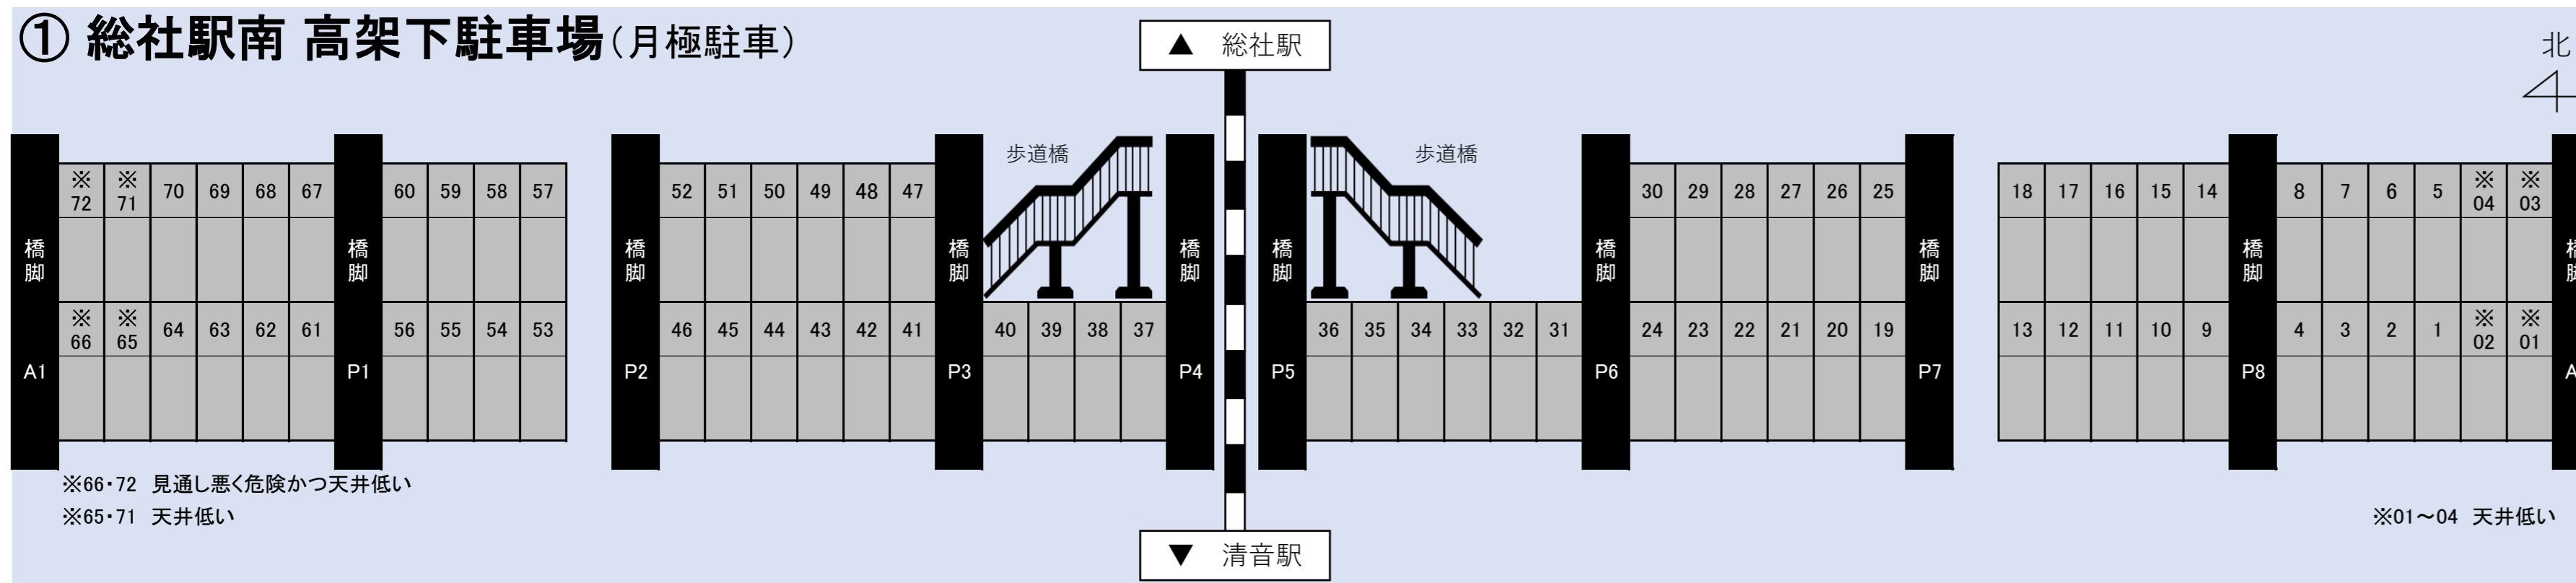

(参考) **R6.4.8** 現在の各駐車場の空き状況

(今日現在の空き状況については交通政策課までお問合せください)

① 総社駅南 高架下駐車場 (月極駐車)

※写真はイメージです。
実際の空き状況とは異なります。

0 現在空き区画なし

② 東総社中原本線 高架下駐車場 (月極駐車)

← 高梁川

10 区画空きあり ※写真はイメージです。実際の空き状況とは異なります。

③ 服部駅南 自動車駐車場 (月極駐車)

軽区画 2 区画空きあり

※写真はイメージです。実際の空き状況とは異なります。

普通車区画 0 現在空き区画なし