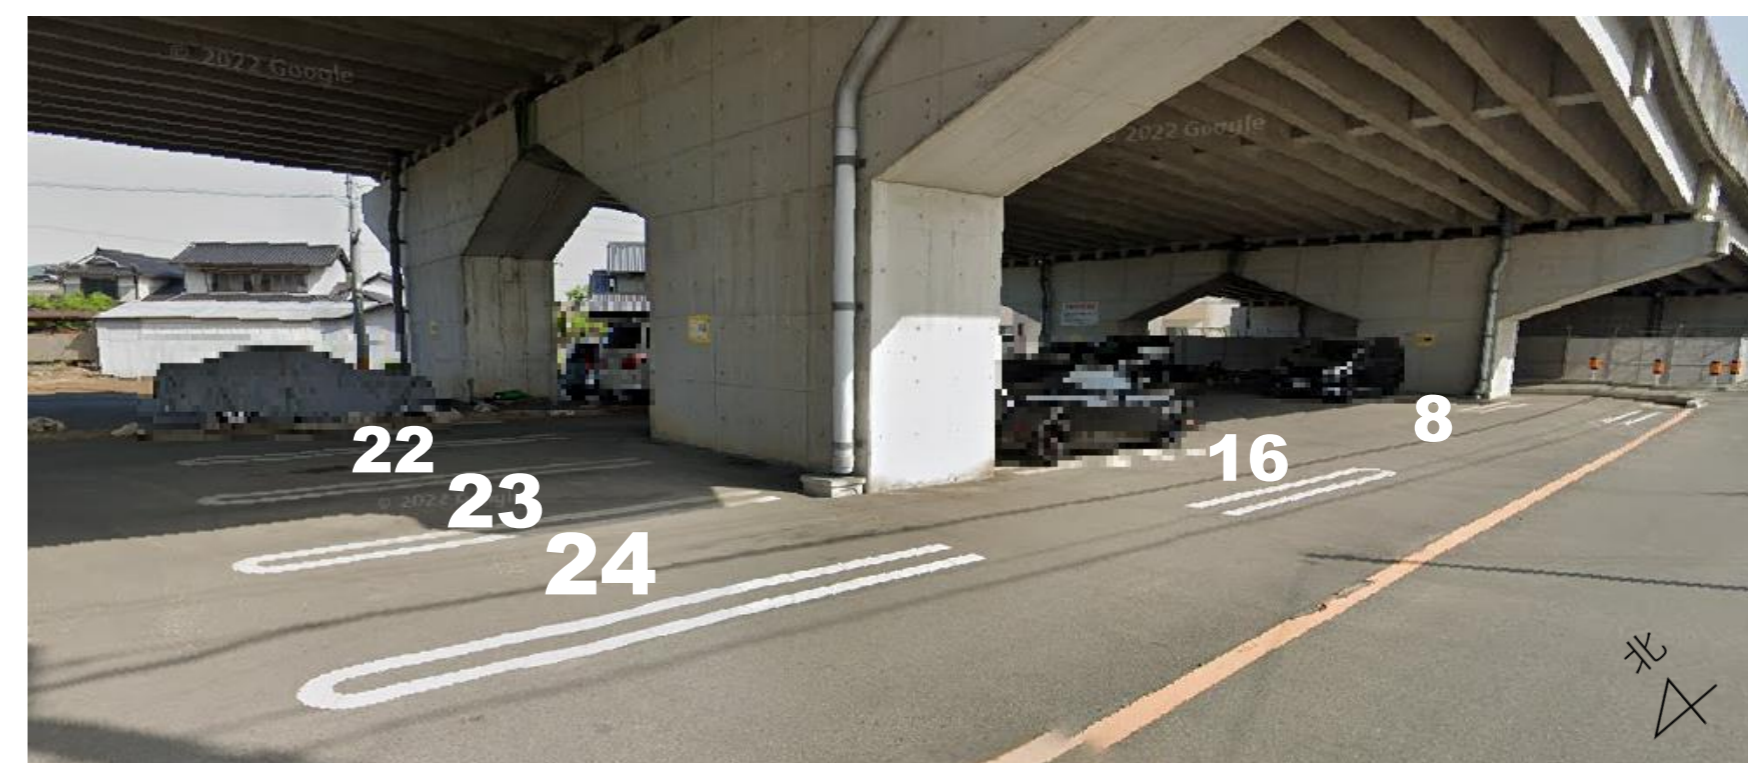

(参考) **R6.4.8** 現在の各駐車場の空き状況

(今日現在の空き状況については交通政策課までお問合せください)

① 総社駅南 高架下駐車場 (月極駐車)

※写真はイメージです。
実際の空き状況とは異なります。

0 現在空き区画なし

② 東総社中原本線 高架下駐車場 (月極駐車)

← 高梁川

10 区画空きあり ※写真はイメージです。実際の空き状況とは異なります。

③ 服部駅南 自動車駐車場 (月極駐車)

軽区画 2 区画空きあり

※写真はイメージです。実際の空き状況とは異なります。

普通車区画 0 現在空き区画なし