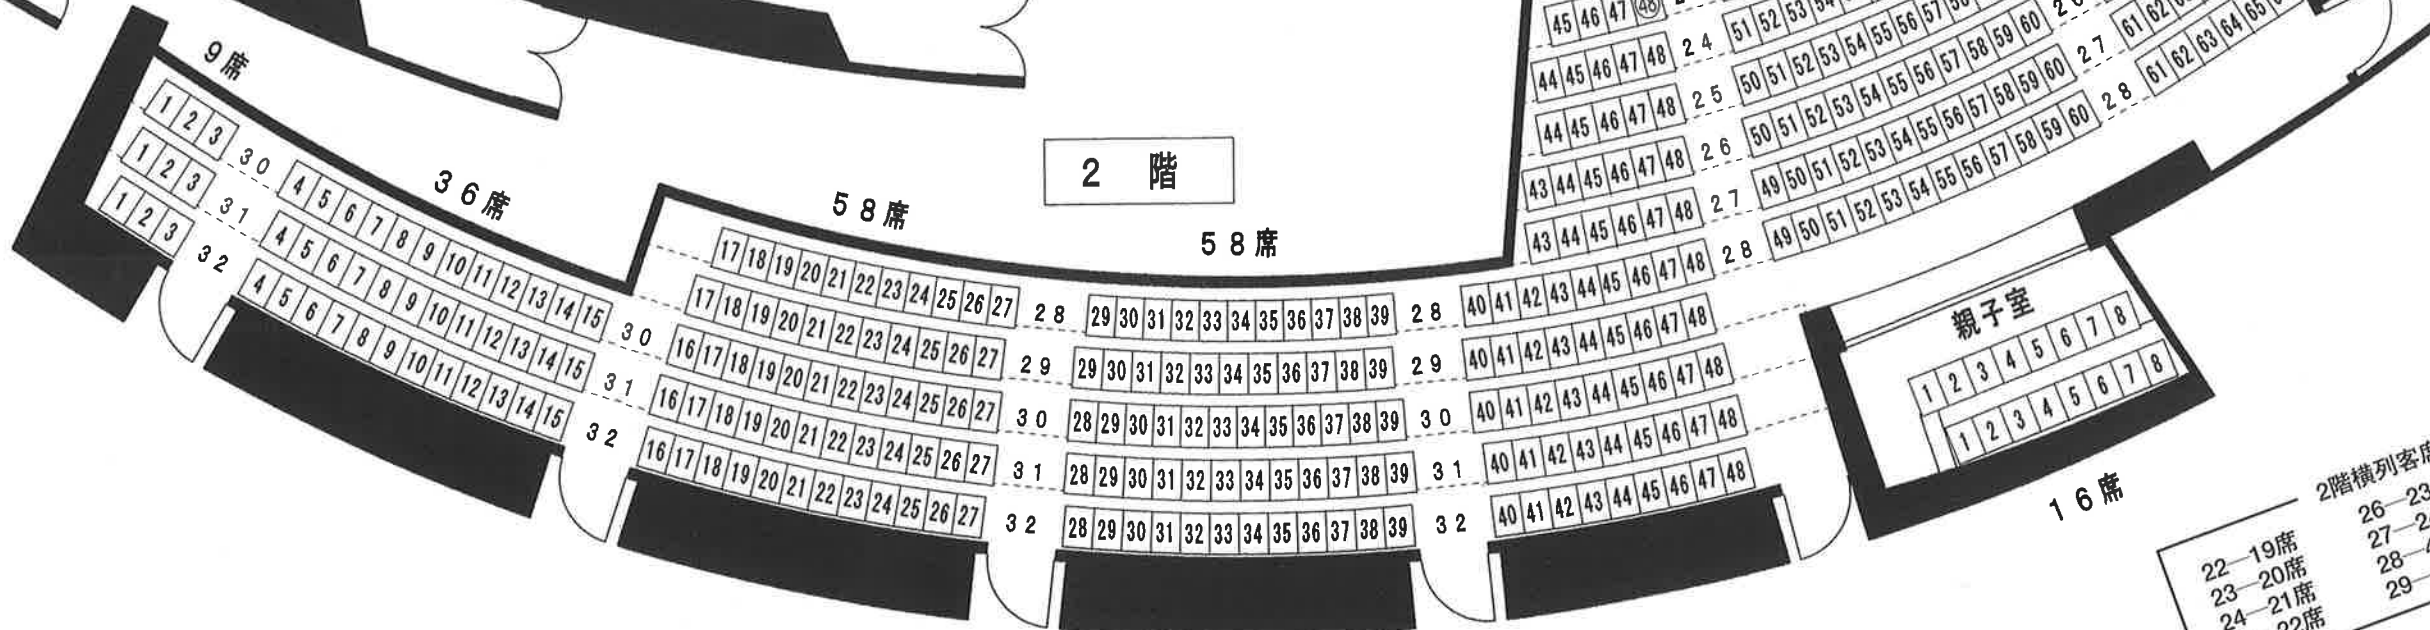

総社市民会館客席配置図

客席数 (1階 649席)
(2階 353席) 1,018席
親子室 16席

1 階

2 階

〇…コメント