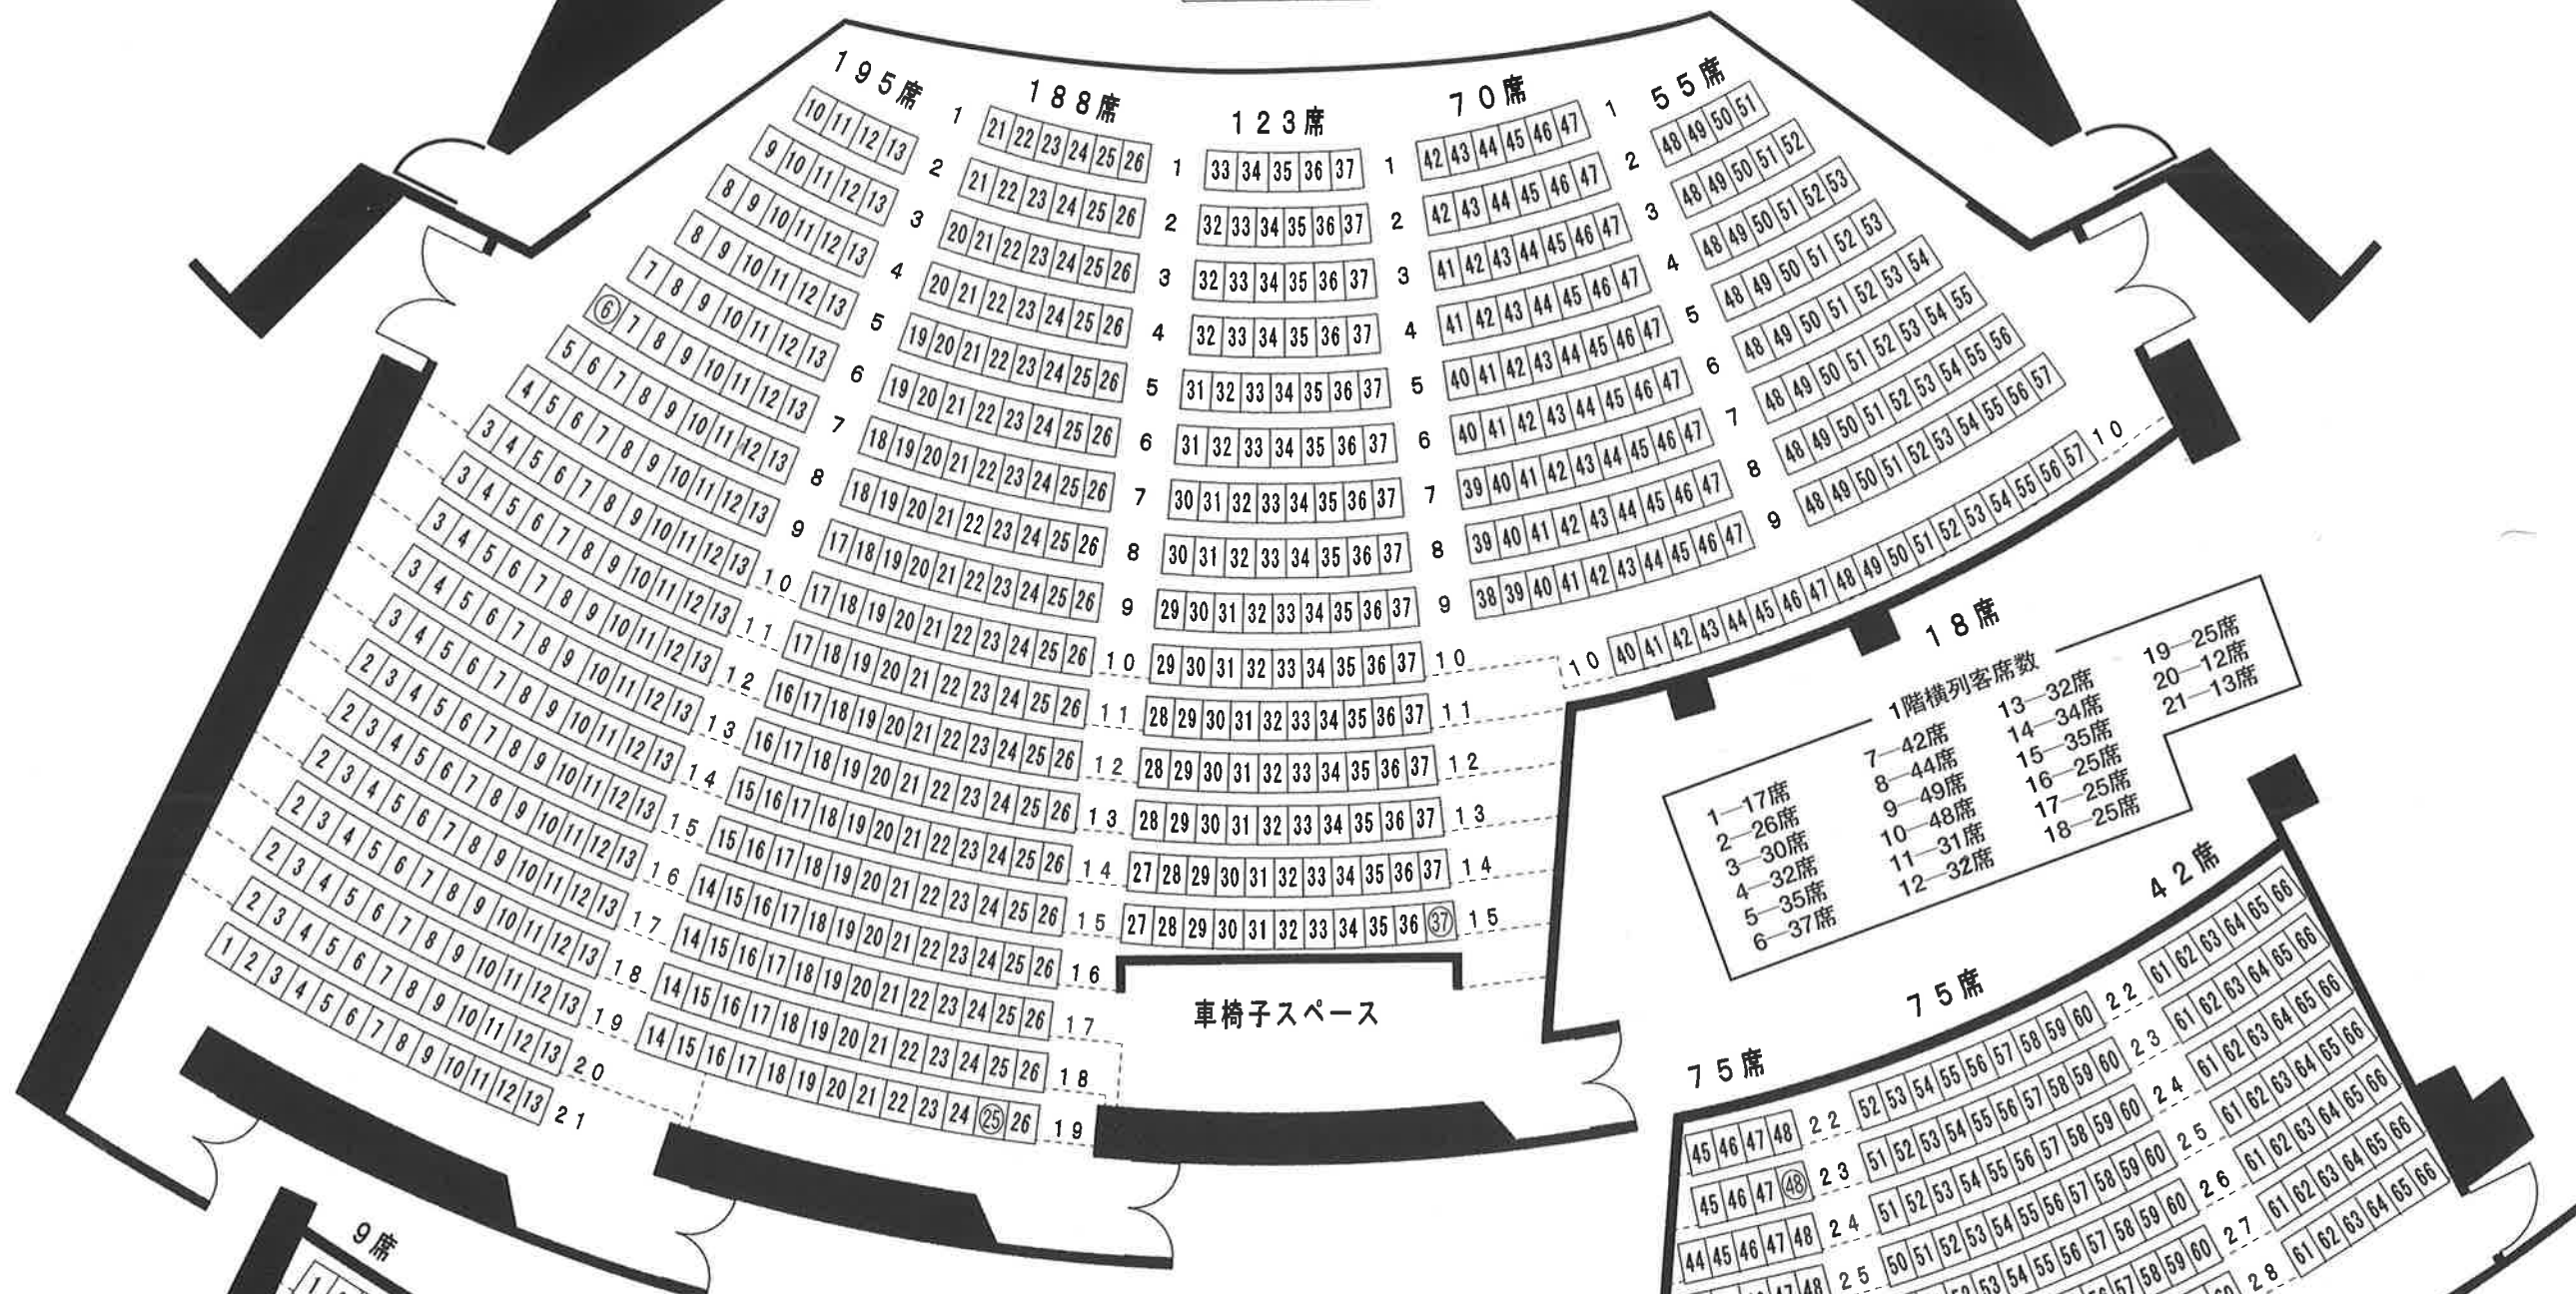

総社市民会館客席配置図

客席数 (1階 649席)
(2階 353席) 1,018席
親子室 16席

1 階

2 階

〇…コメント