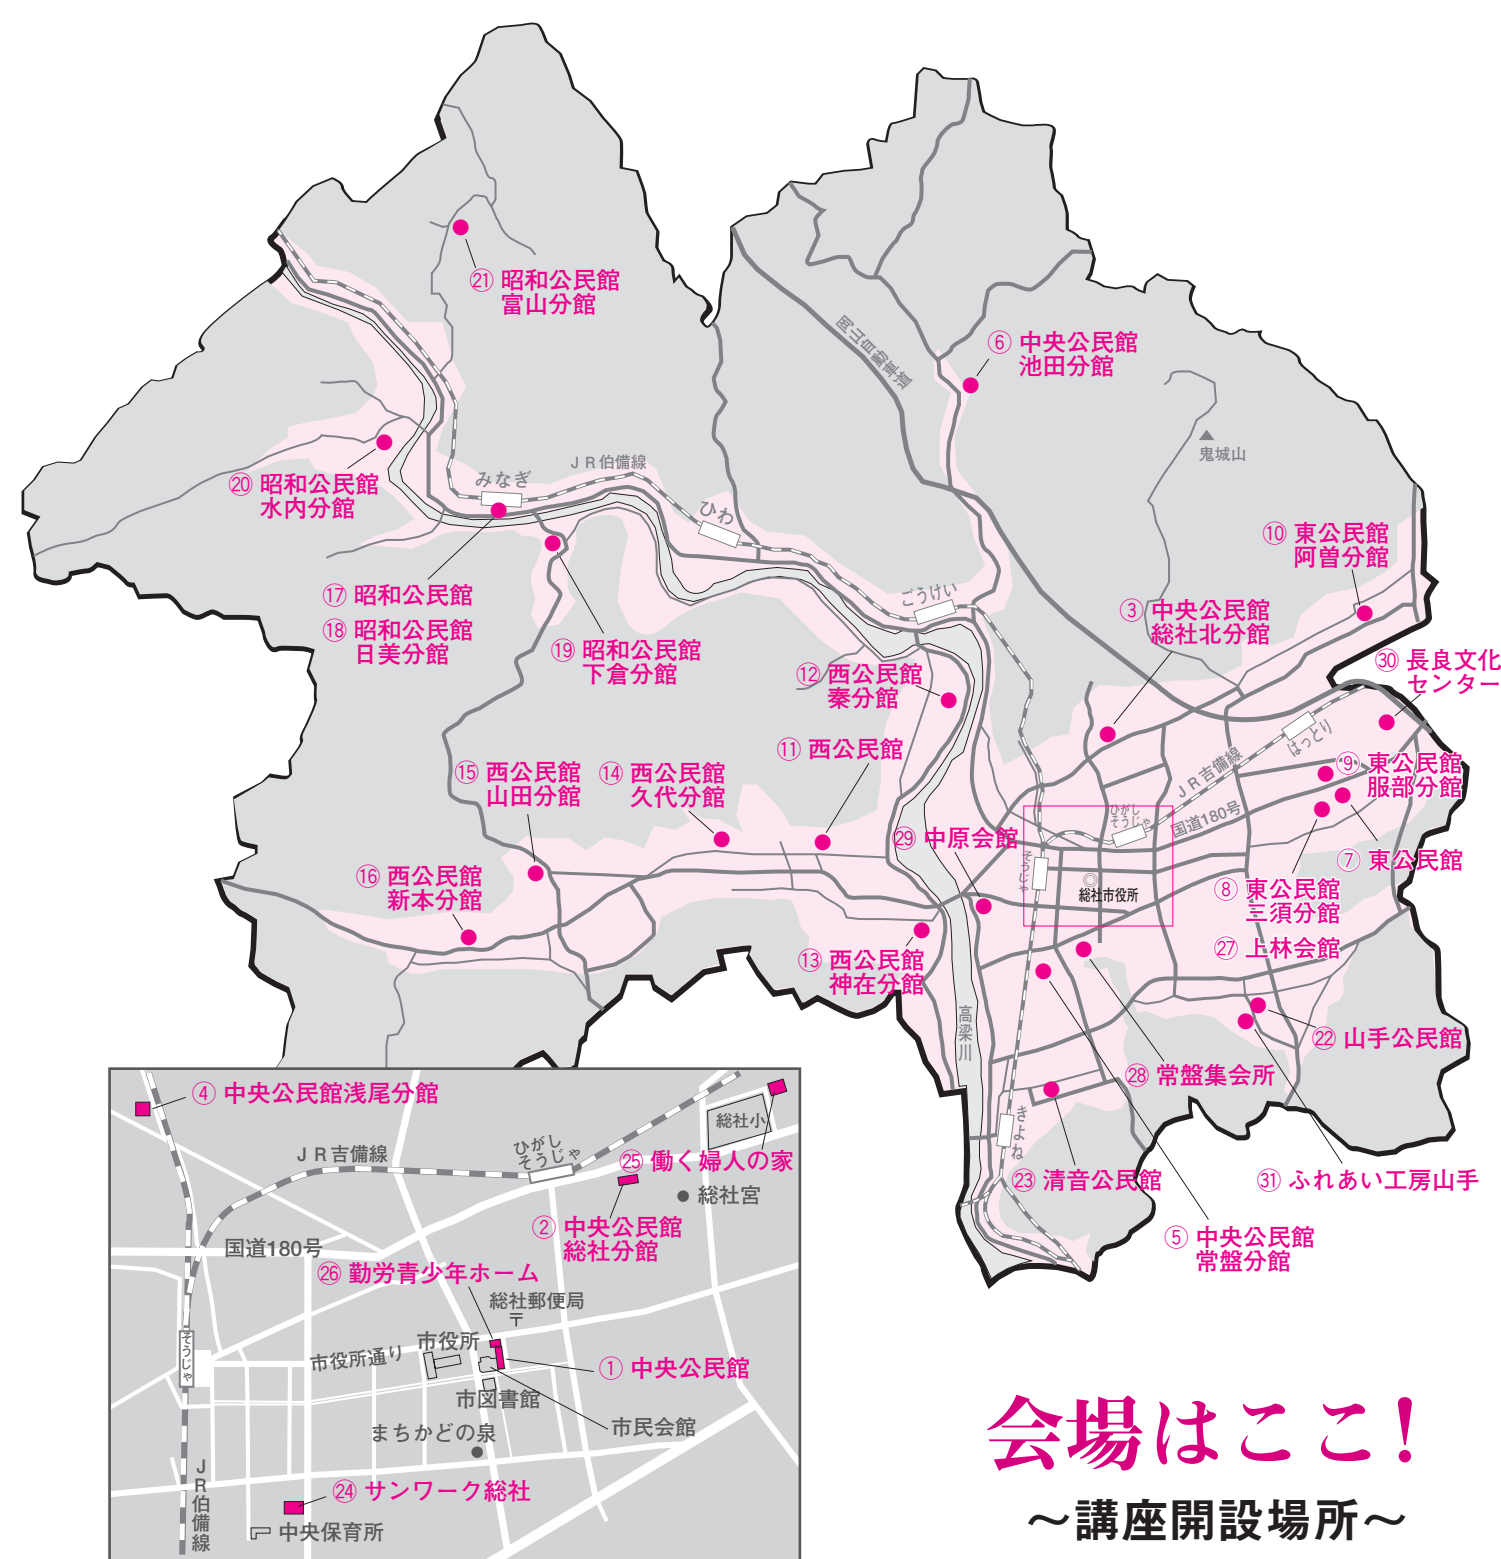

会場はここ!

~講座開設場所~

目次・施設一覧

①	②	③	④	⑤	⑥	⑦	⑧	⑨	⑩	⑪	⑫	⑬	⑭	⑮	⑯	⑰	⑱	⑲	⑳	㉑	㉒	㉓	㉔	㉕	㉖	㉗	㉘	㉙	㉚	㉛
中央公民館	中央公民館 総社分館	中央公民館 総社北分館	中央公民館 浅尾分館	中央公民館 常盤分館	中央公民館 池田分館	東公民館	東公民館 三須分館	東公民館 服部分館	東公民館 阿曾分館	西公民館	西公民館 秦分館	西公民館 神在分館	西公民館 久代分館	西公民館 山田分館	西公民館 新本分館	昭和公民館	昭和公民館 日美分館	昭和公民館 下倉分館	昭和公民館 水内分館	昭和公民館 富山分館	山手公民館	清音公民館	サンワーク総社	働く婦人の家	勤労青少年ホーム	上林会館	常盤集会所	中原会館	長良文化センター	ふれあい工房山手
1	2	2	3	4	5	5	5	6	6	6	7	7	8	8	8	8	9	9	9	10	10	10	11	12	13	13	13	13	14	14