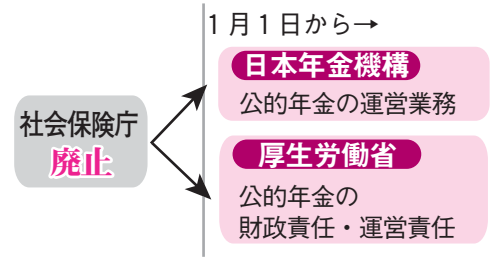

社会保険庁が日本年金機構に

社会保険庁が廃止され、1月1日から日本年金機構が公的年金の運営業務を引き継ぎます。
今後、皆さんに届く支払い通知や控除証明書などの年金のお知らせは、日本年金機構の名前で行われます。また、社会保険事務所も「年金事務所」と名称のみ変わります。