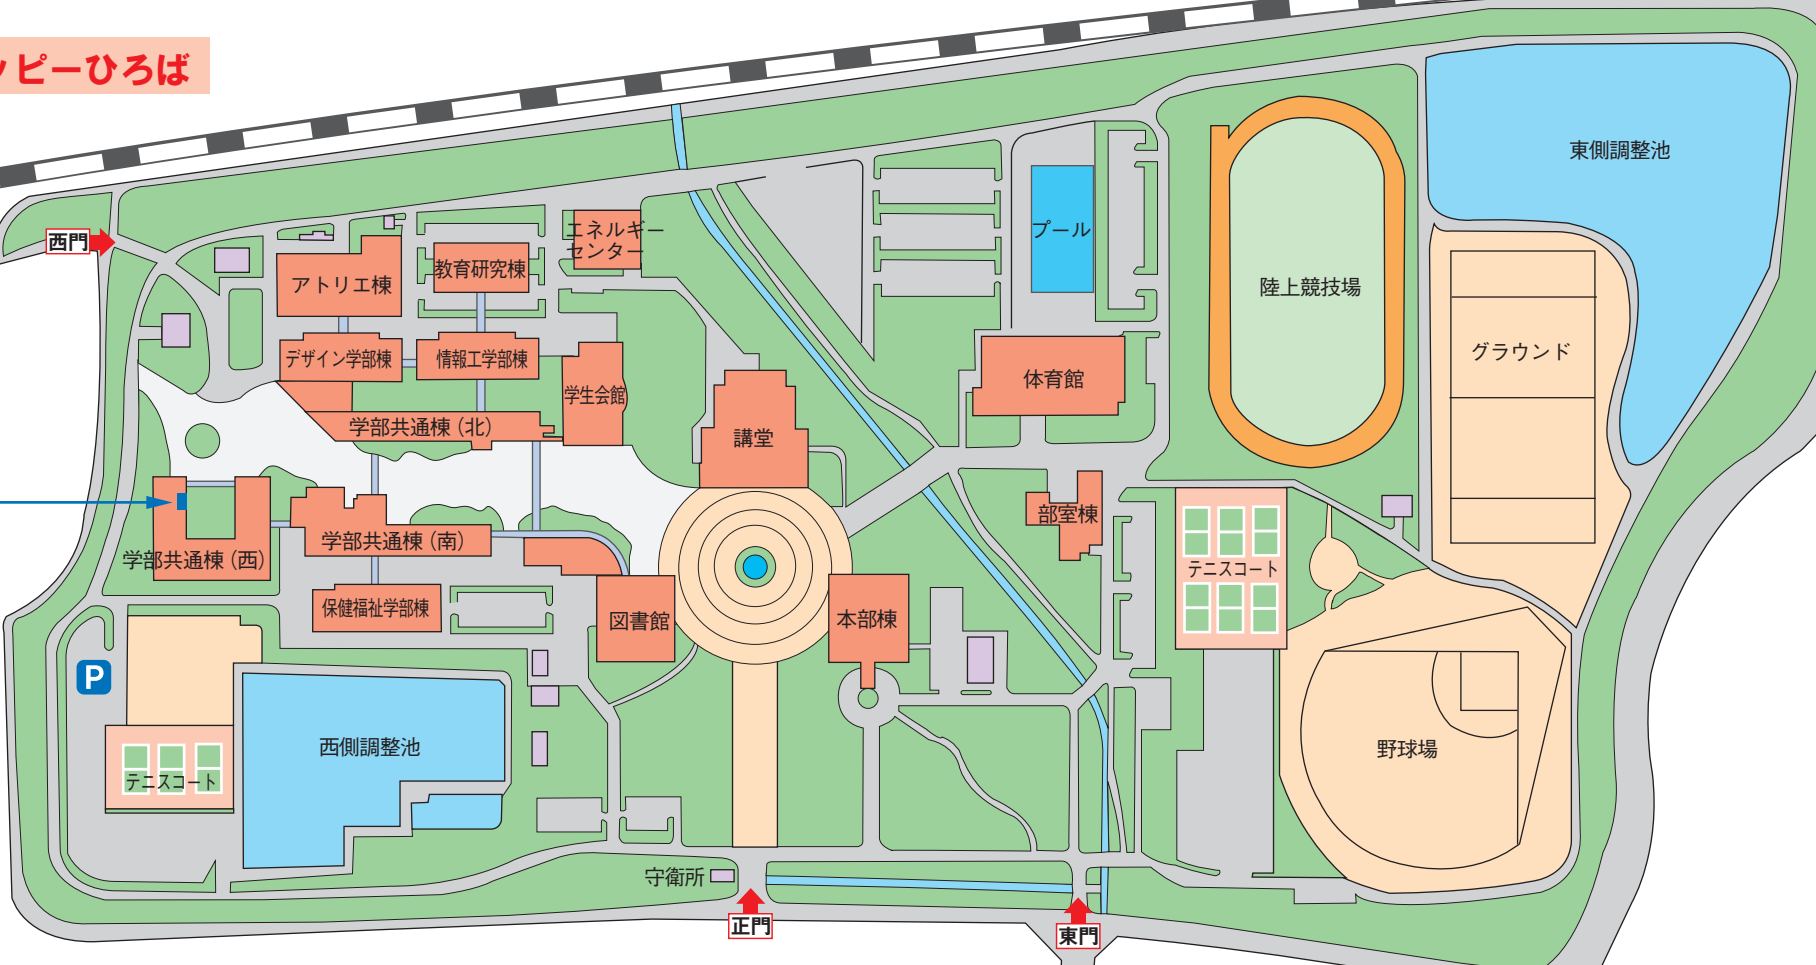

チュッピーひろば

服部駅

西門

正門

東門

至 国道180号