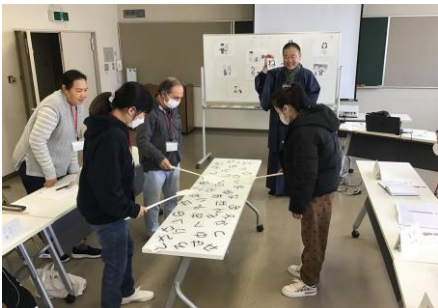

にほんごぎょうしつ 日本語教室

がいこくじん にほんごぎょうしつ
外国人のための日本語教室をします。

じかん がつ にち にちようび まいしゅうにちようび
時間 : 6月16日(日曜日)から 毎週日曜日 9:30~11:30

ばしょ しほけん
場所 : 市保健センター

とあ じんけん か こくさい こうりゅうすいしんがかり
問い合わせ : 人権・まちづくり課 国際・交流推進係 ☎ 0866-92-8242