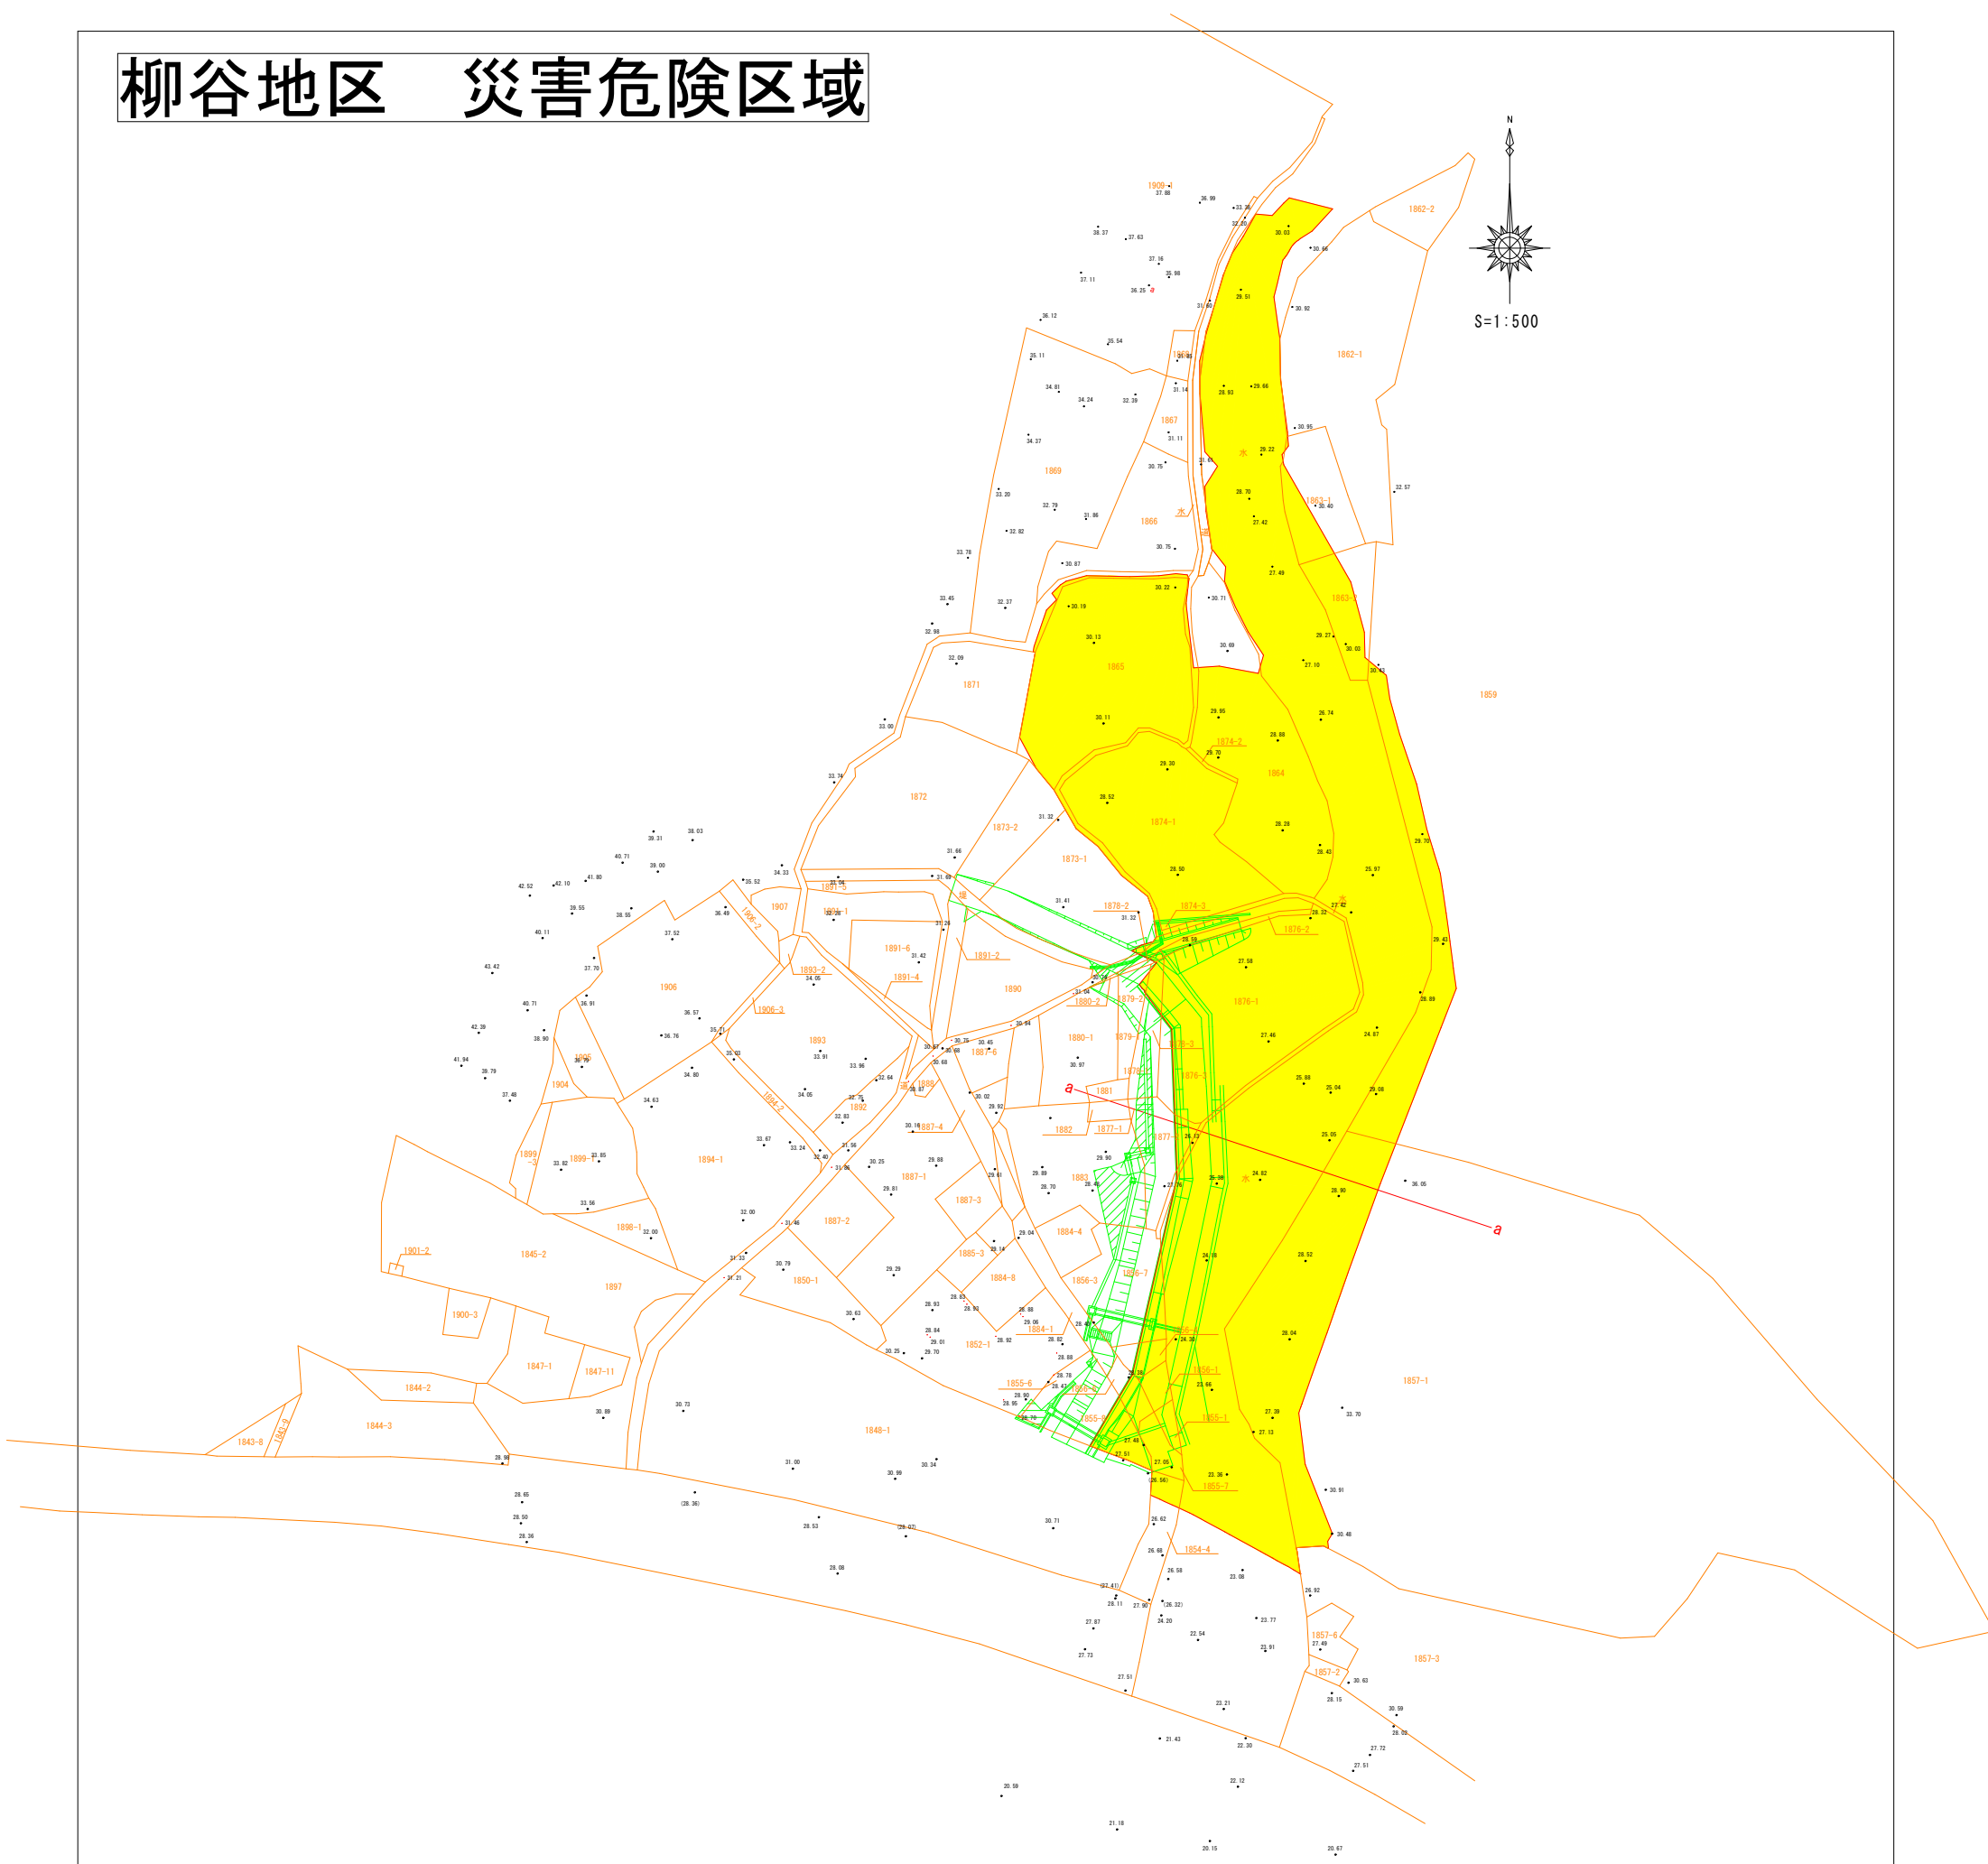

柳谷地区 災害危険区域

 災害危険区域

横断図 (a-a)

S=1:100